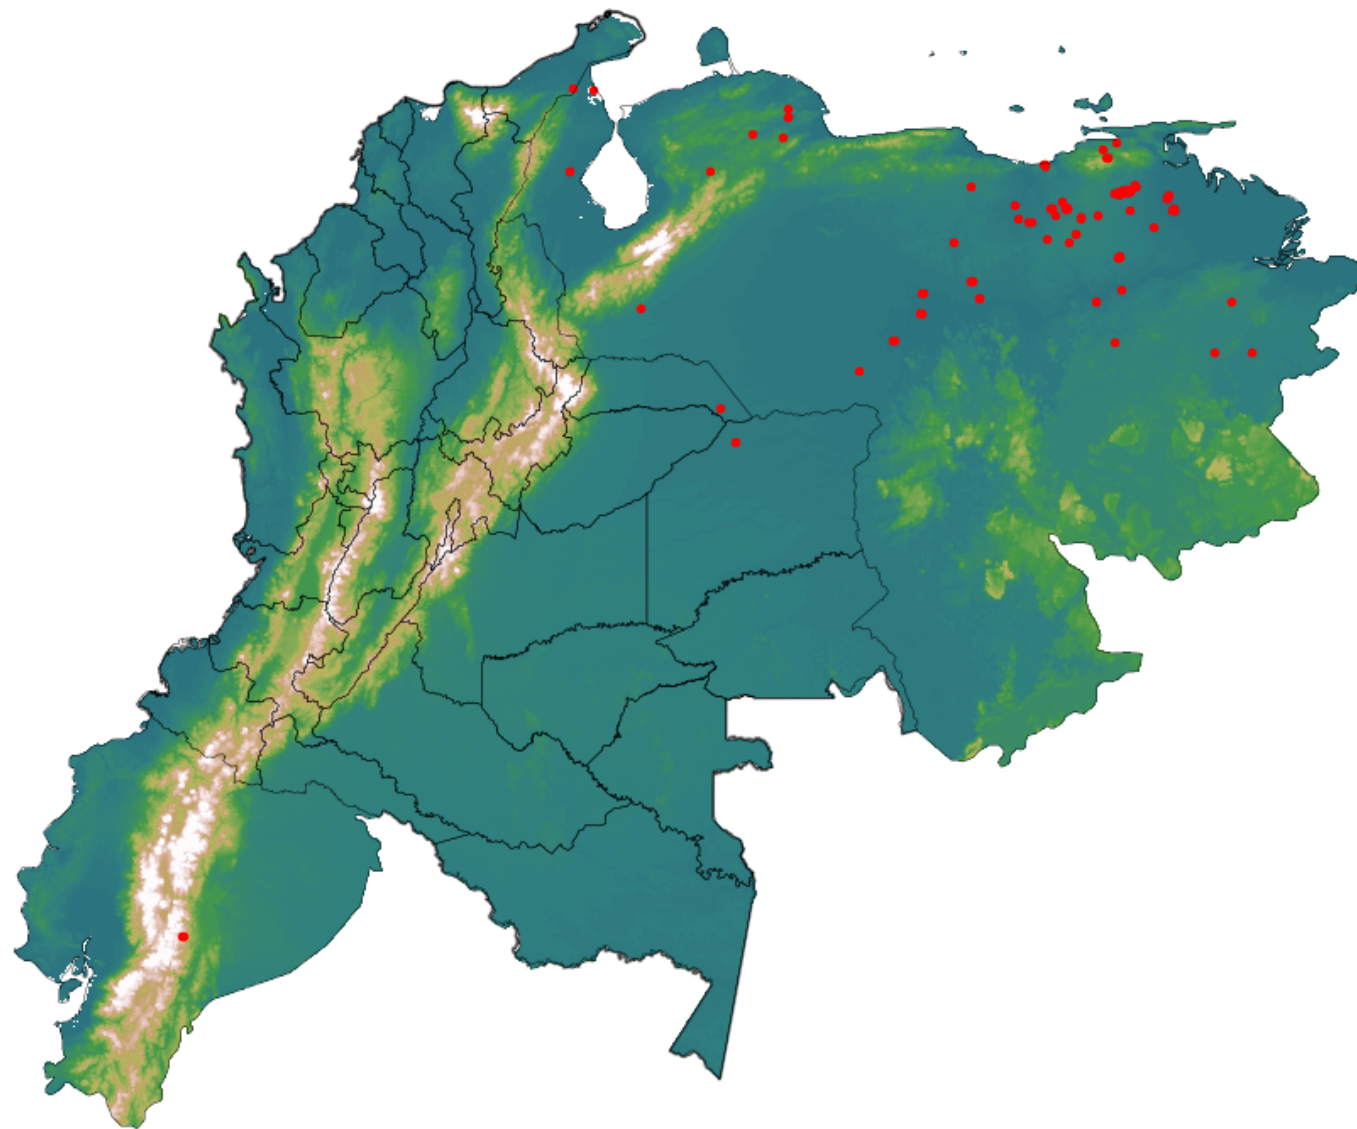

# Anomalías térmicas e incendios - MODIS Terra

Probabilidad superior a 70% de ser un incendio

Mapa últimas 48 horas 2020-06-03

Conteo total: 159

## Distribución

Col Amazonía:	0.0%
Col Andina:	0.0%
Col Caribe:	0.63%
Col Orinoquia:	1.89%
Col Pacífico:	0.0%
Ecuador:	1.26%
Venezuela:	96.2%