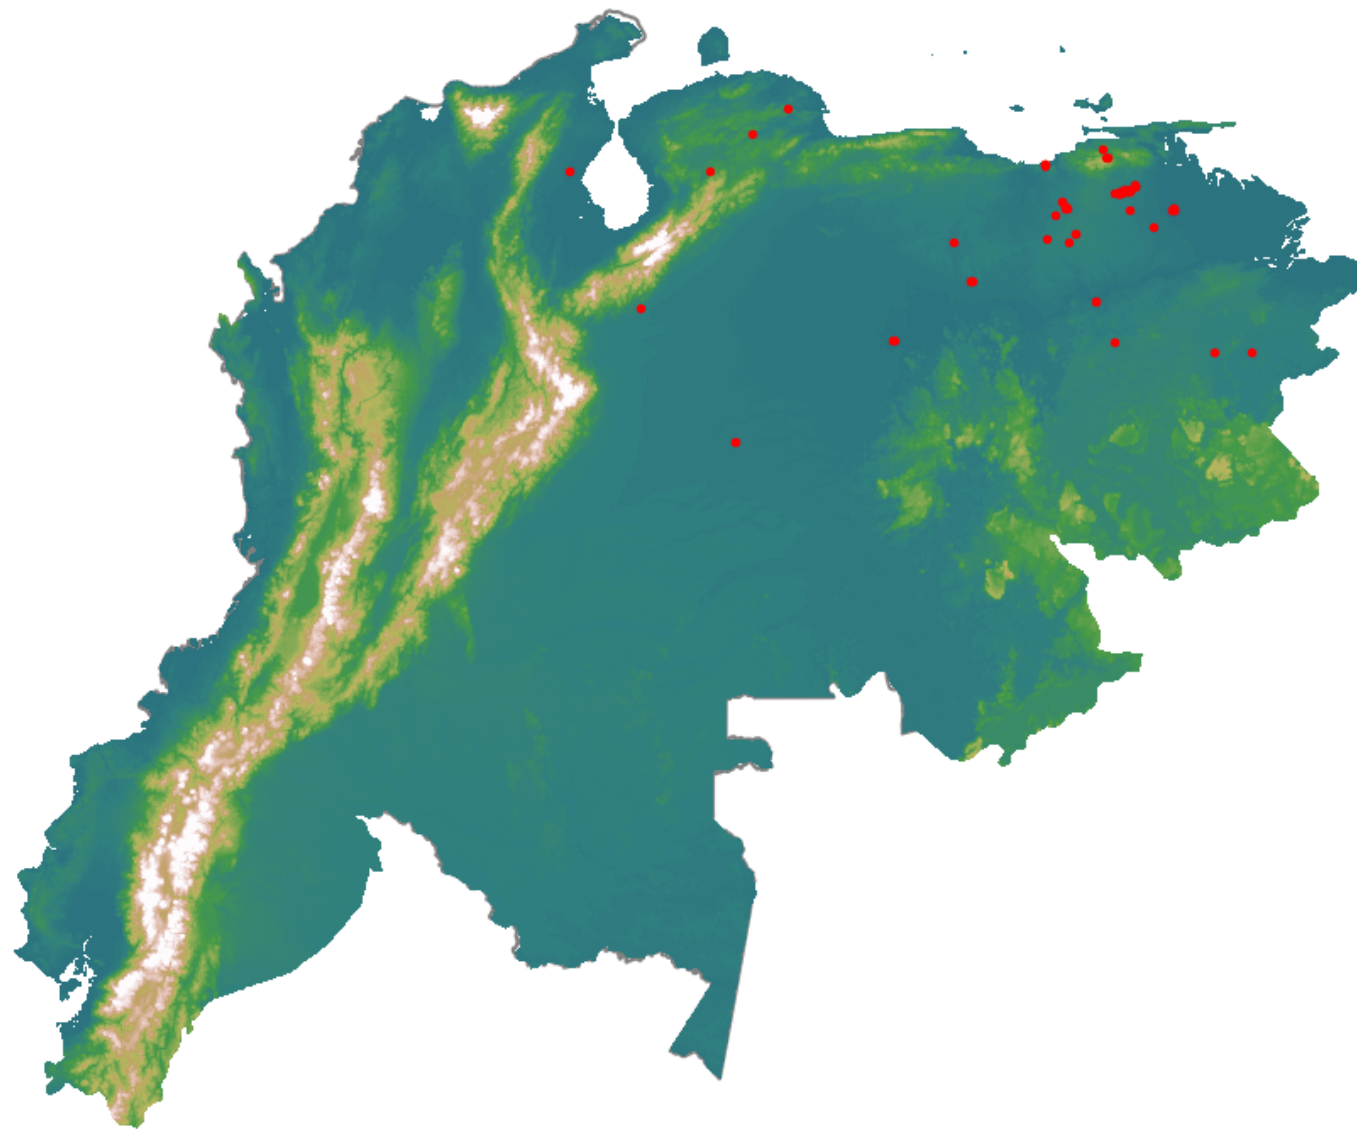

# Anomalías térmicas e incendios - MODIS Terra

Probabilidad superior a 70% de ser un incendio

Mapa últimas 48 horas 2020-06-02

Conteo total: 88

## Distribución

Col Amazonía:	0.0%
Col Andina:	0.0%
Col Caribe:	0.0%
Col Orinoquia:	2.27%
Col Pacífico:	0.0%
Ecuador:	0.0%
Venezuela:	97.7%