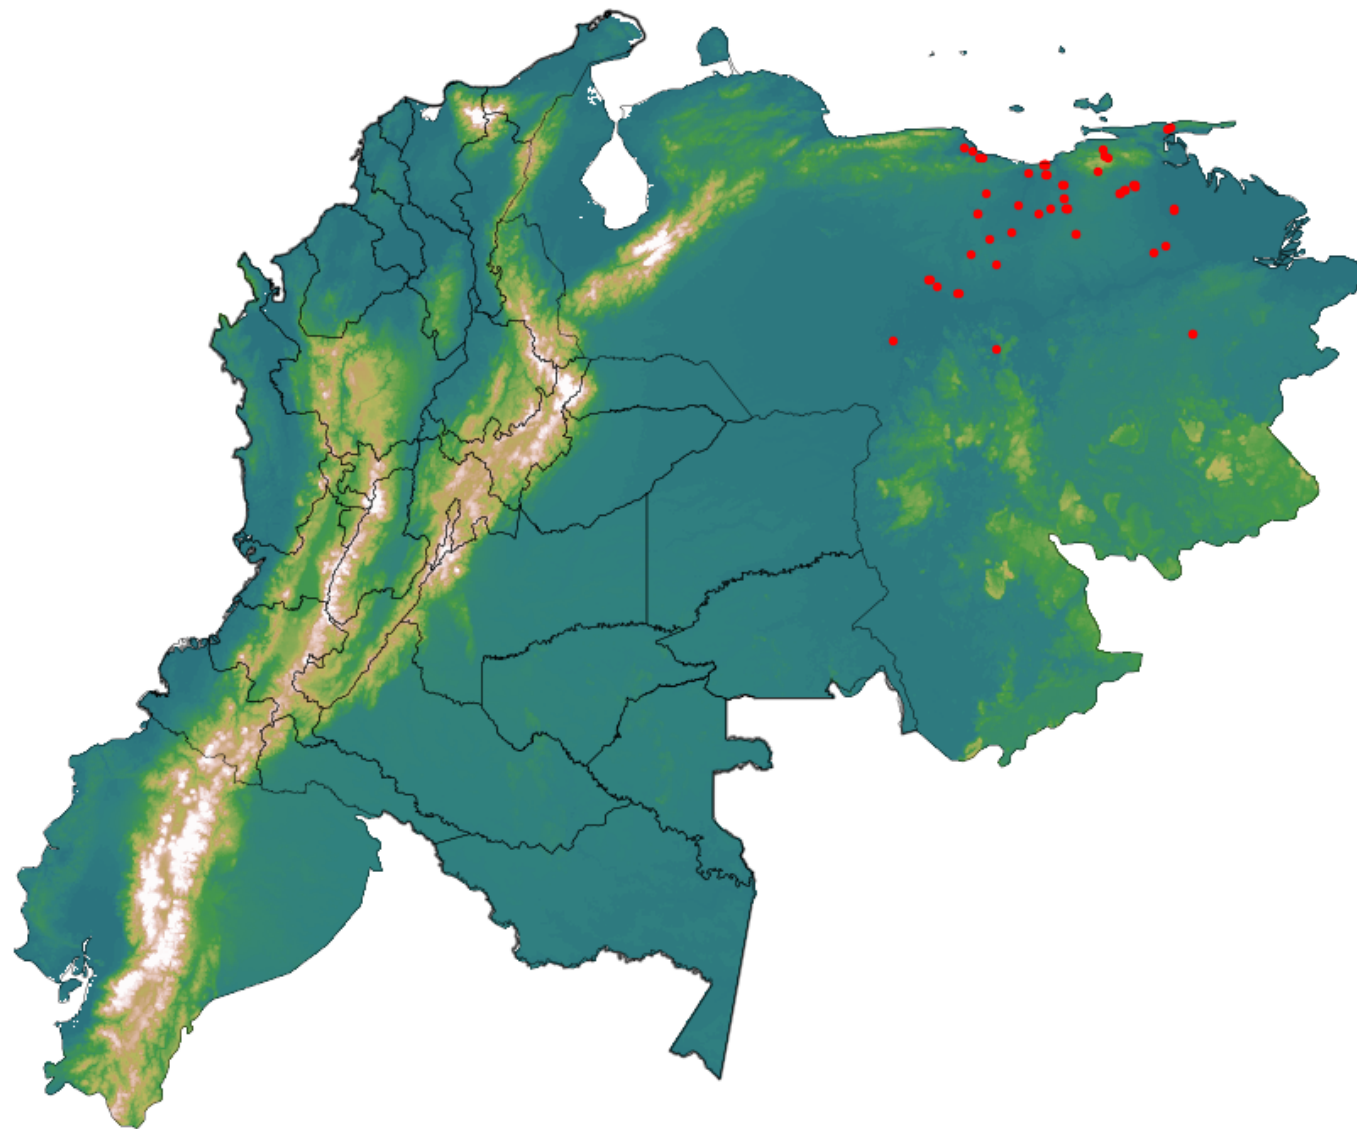

Anomalías térmicas e incendios - MODIS Terra

Probabilidad superior a 70% de ser un incendio

Mapa últimas 48 horas 2020-06-01

Conteo total: 65

Distribución

Col Amazonía:	0.0%
Col Andina:	0.0%
Col Caribe:	0.0%
Col Orinoquia:	0.0%
Col Pacífico:	0.0%
Ecuador:	0.0%
Venezuela:	100.0%