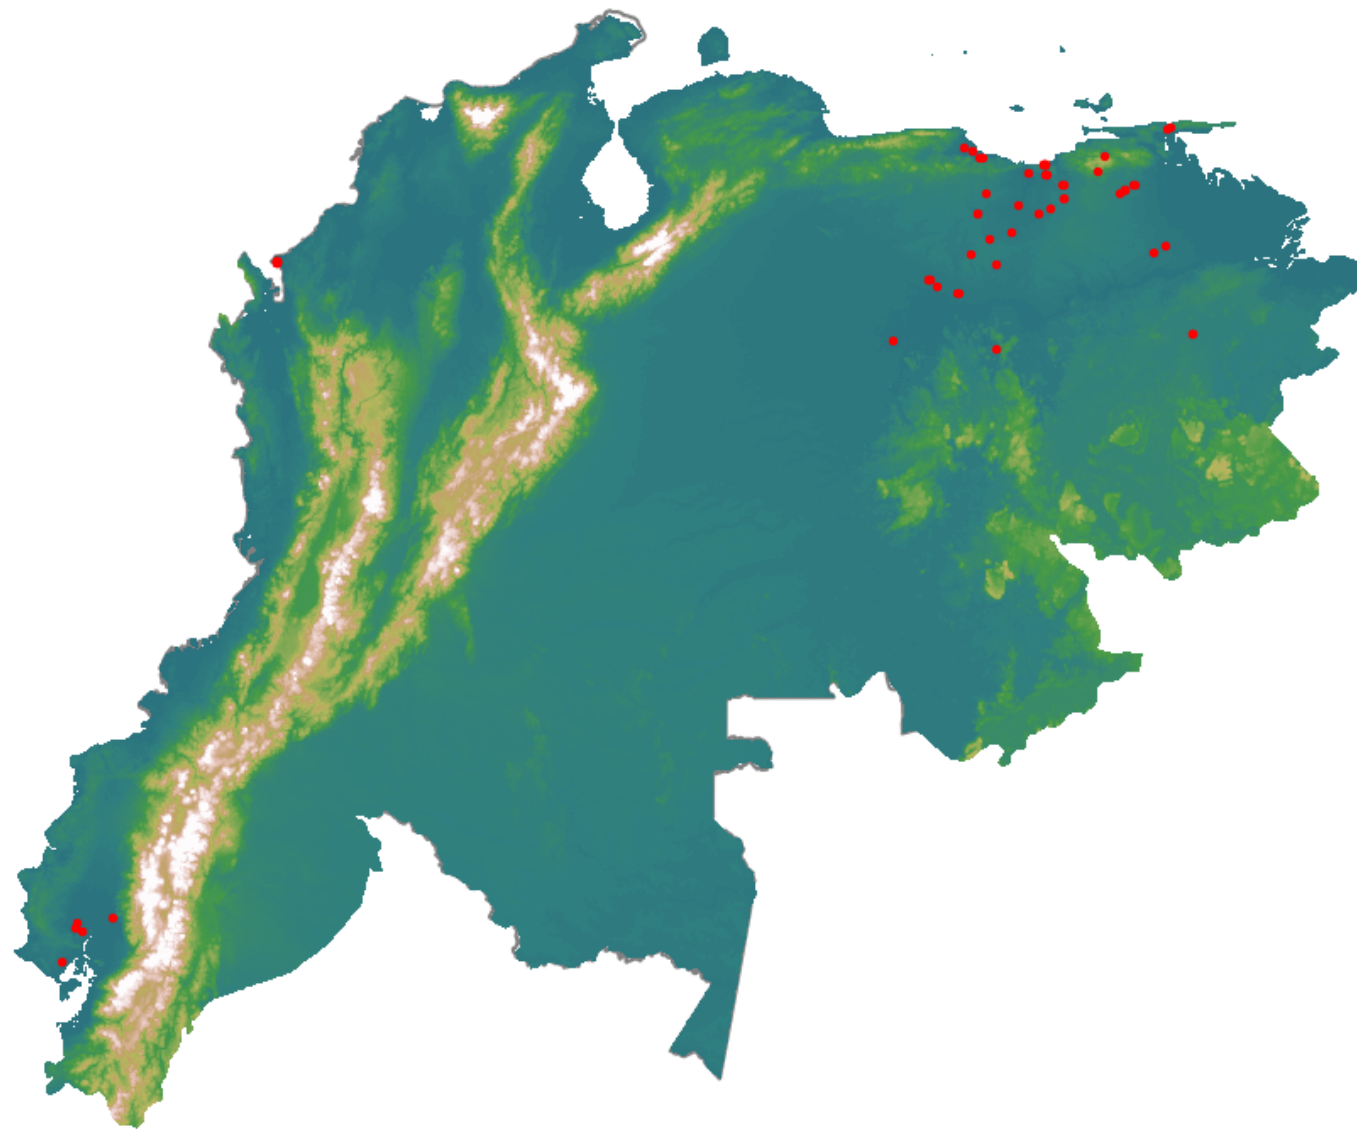

# Anomalías térmicas e incendios - MODIS Terra

Probabilidad superior a 70% de ser un incendio

Mapa últimas 48 horas 2020-05-31

Conteo total: 65

## Distribución

Col Amazonía:	0.0%
Col Andina:	0.0%
Col Caribe:	13.85%
Col Orinoquia:	0.0%
Col Pacífico:	0.0%
Ecuador:	7.69%
Venezuela:	78.5%