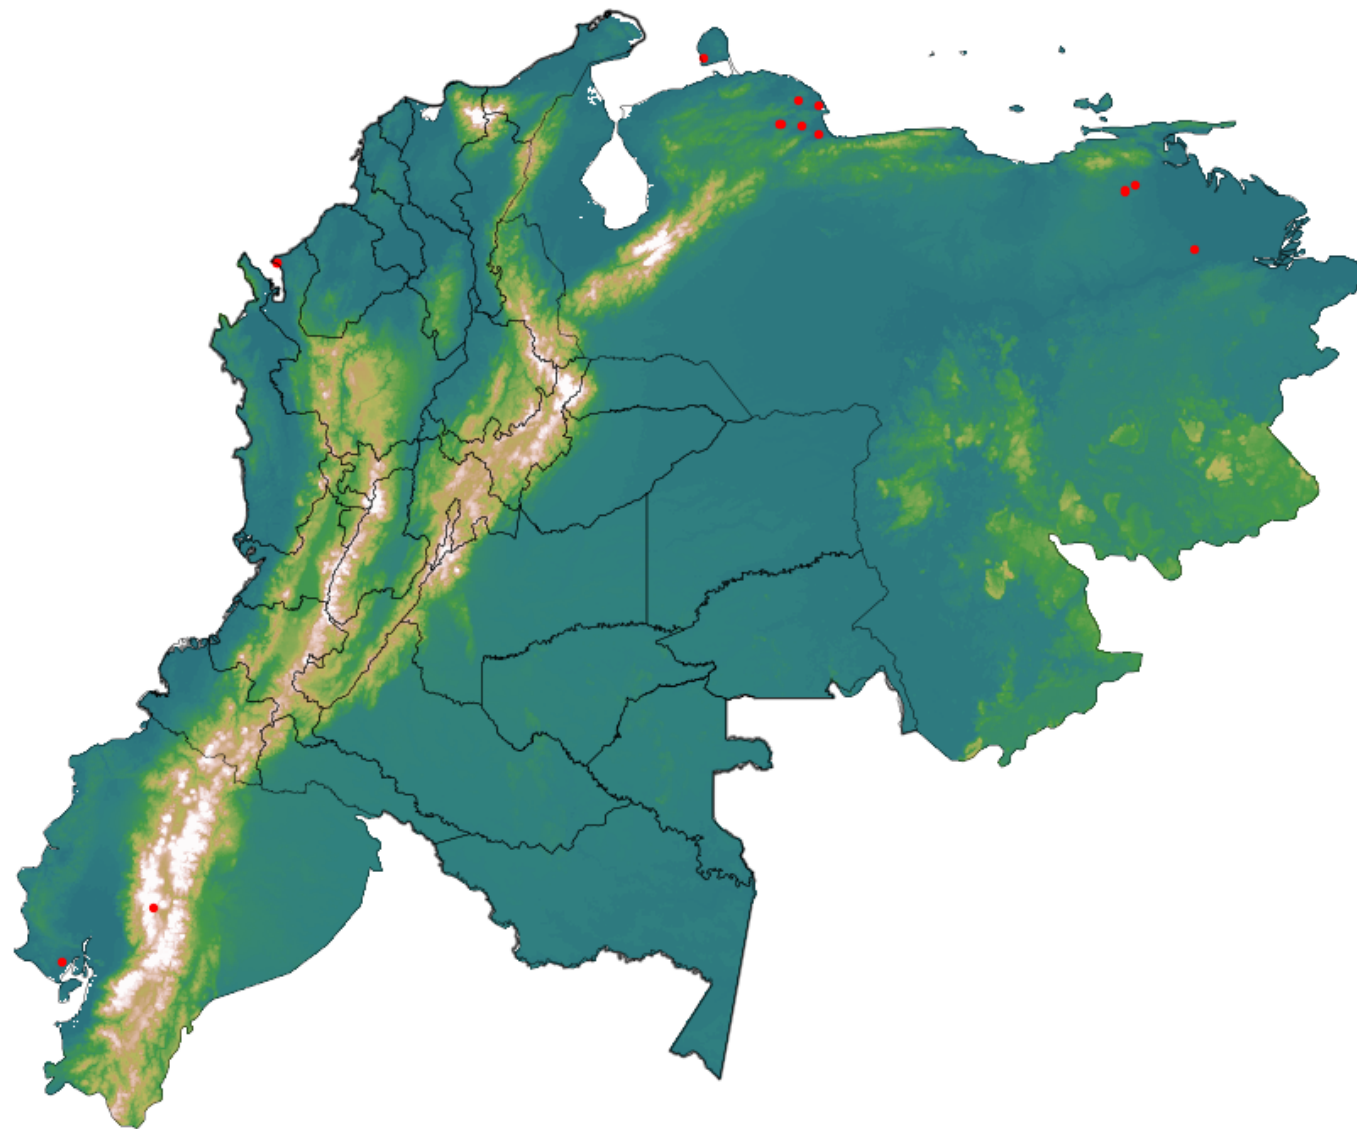

Anomalías térmicas e incendios - MODIS Terra

Probabilidad superior a 70% de ser un incendio

Mapa últimas 48 horas 2020-05-29

Conteo total: 17

Distribución

Col Amazonía:	0.0%
Col Andina:	0.0%
Col Caribe:	17.65%
Col Orinoquia:	0.0%
Col Pacífico:	0.0%
Ecuador:	11.76%
Venezuela:	70.6%