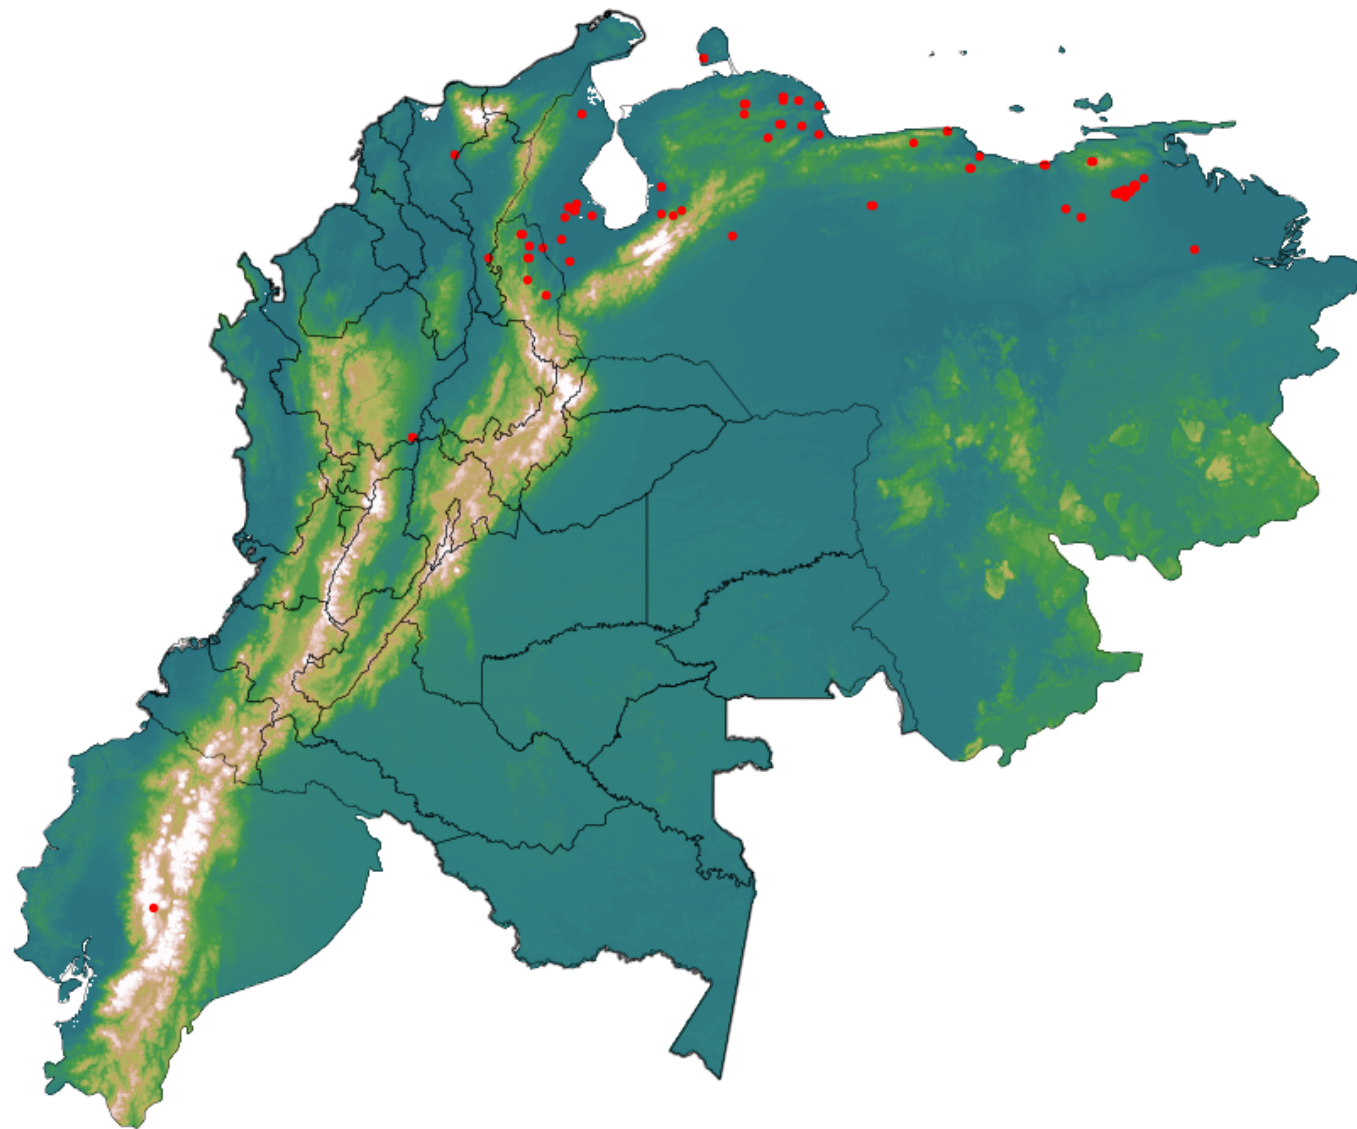

# Anomalías térmicas e incendios - MODIS Terra

Probabilidad superior a 70% de ser un incendio

Mapa últimas 48 horas 2020-05-28

Conteo total: 100

## Distribución

Col Amazonía:	0.0%
Col Andina:	12.0%
Col Caribe:	1.0%
Col Orinoquia:	0.0%
Col Pacífico:	0.0%
Ecuador:	1.0%
Venezuela:	86.0%