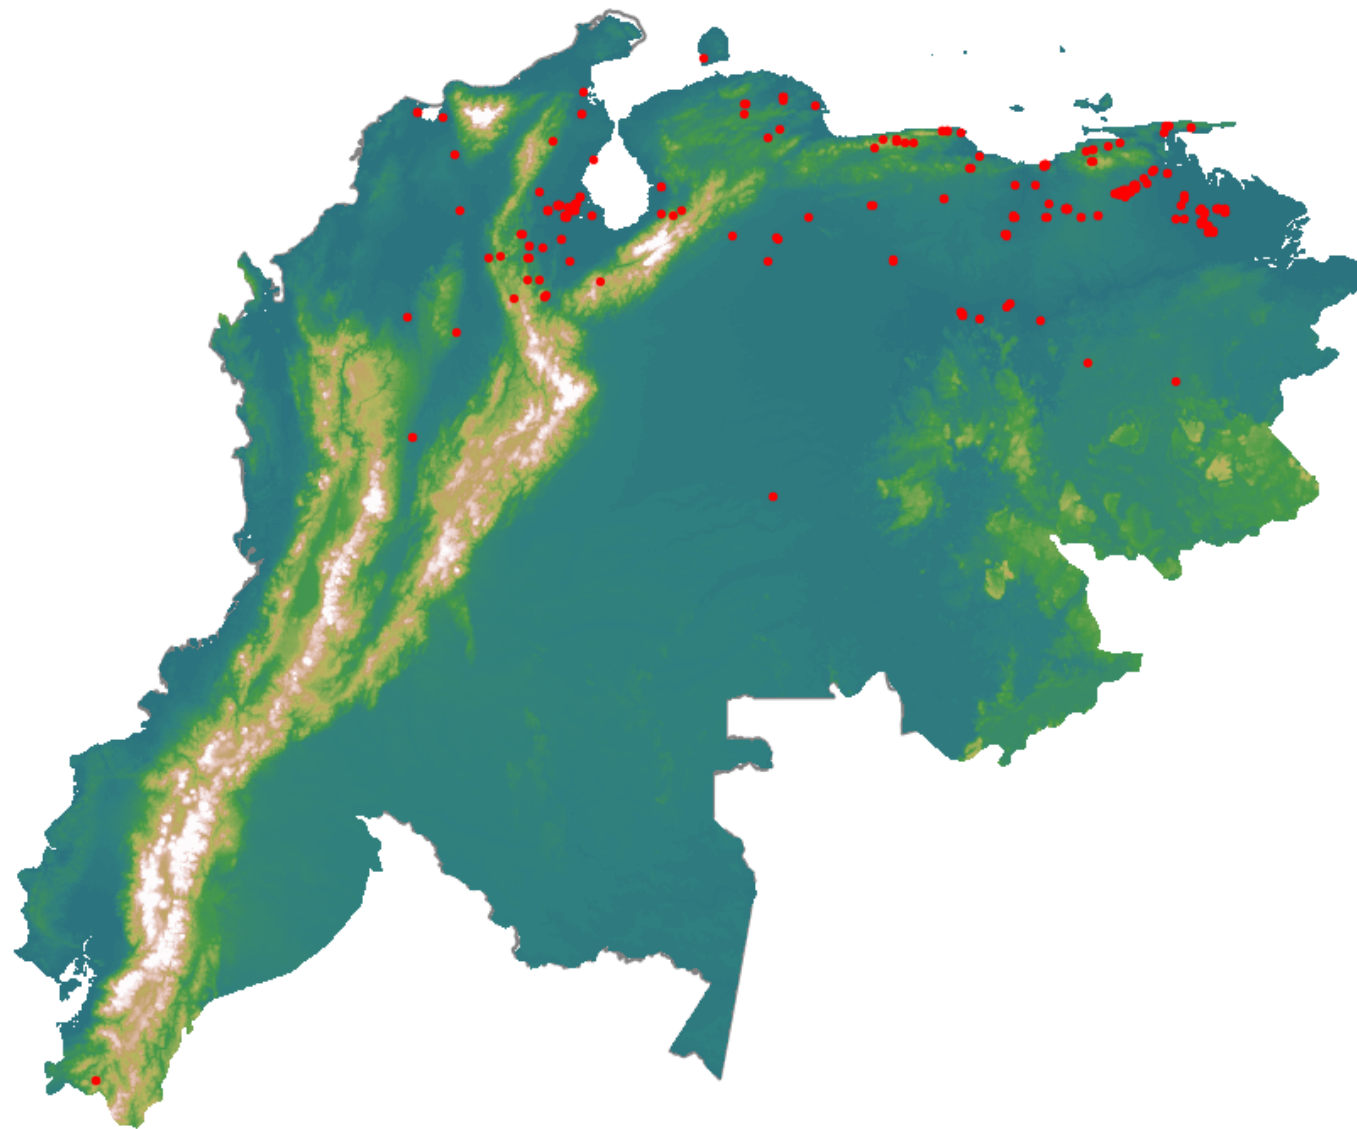

Anomalías térmicas e incendios - MODIS Terra

Probabilidad superior a 70% de ser un incendio

Mapa últimas 48 horas 2020-05-26

Conteo total: 305

Distribución

Col Amazonía:	0.0%
Col Andina:	5.9%
Col Caribe:	2.3%
Col Orinoquia:	0.33%
Col Pacífico:	0.0%
Ecuador:	0.66%
Venezuela:	90.8%