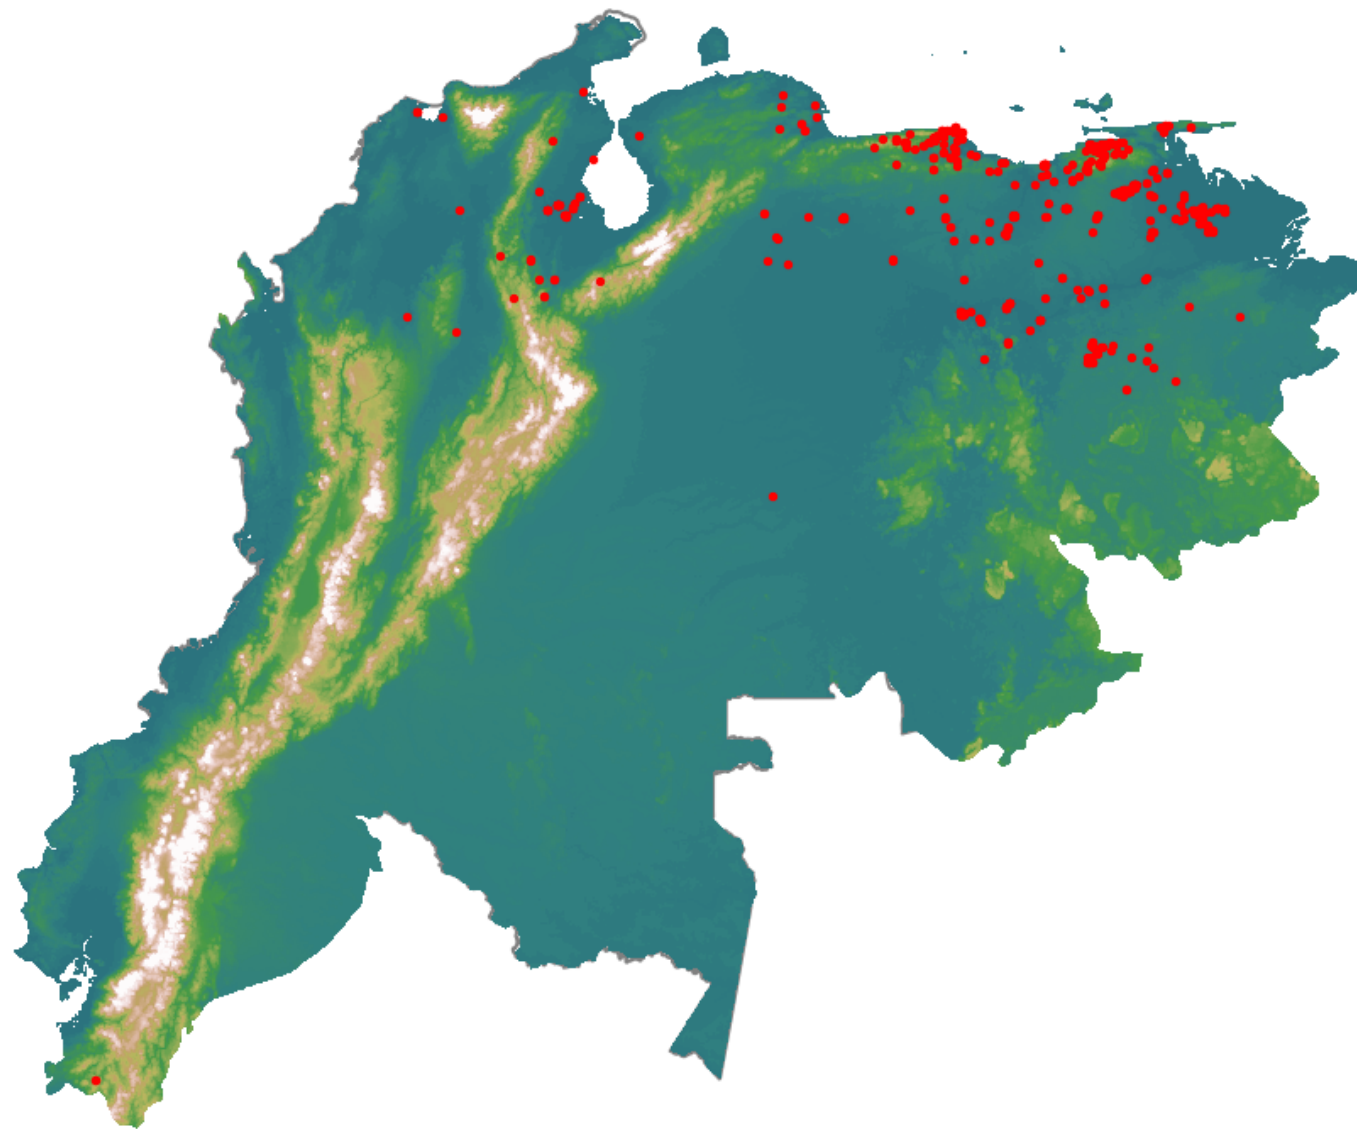

Anomalías térmicas e incendios - MODIS Terra

Probabilidad superior a 70% de ser un incendio

Mapa últimas 48 horas 2020-05-25

Conteo total: 508

Distribución

Col Amazonía:	0.0%
Col Andina:	1.97%
Col Caribe:	1.18%
Col Orinoquia:	0.2%
Col Pacífico:	0.0%
Ecuador:	0.39%
Venezuela:	96.3%