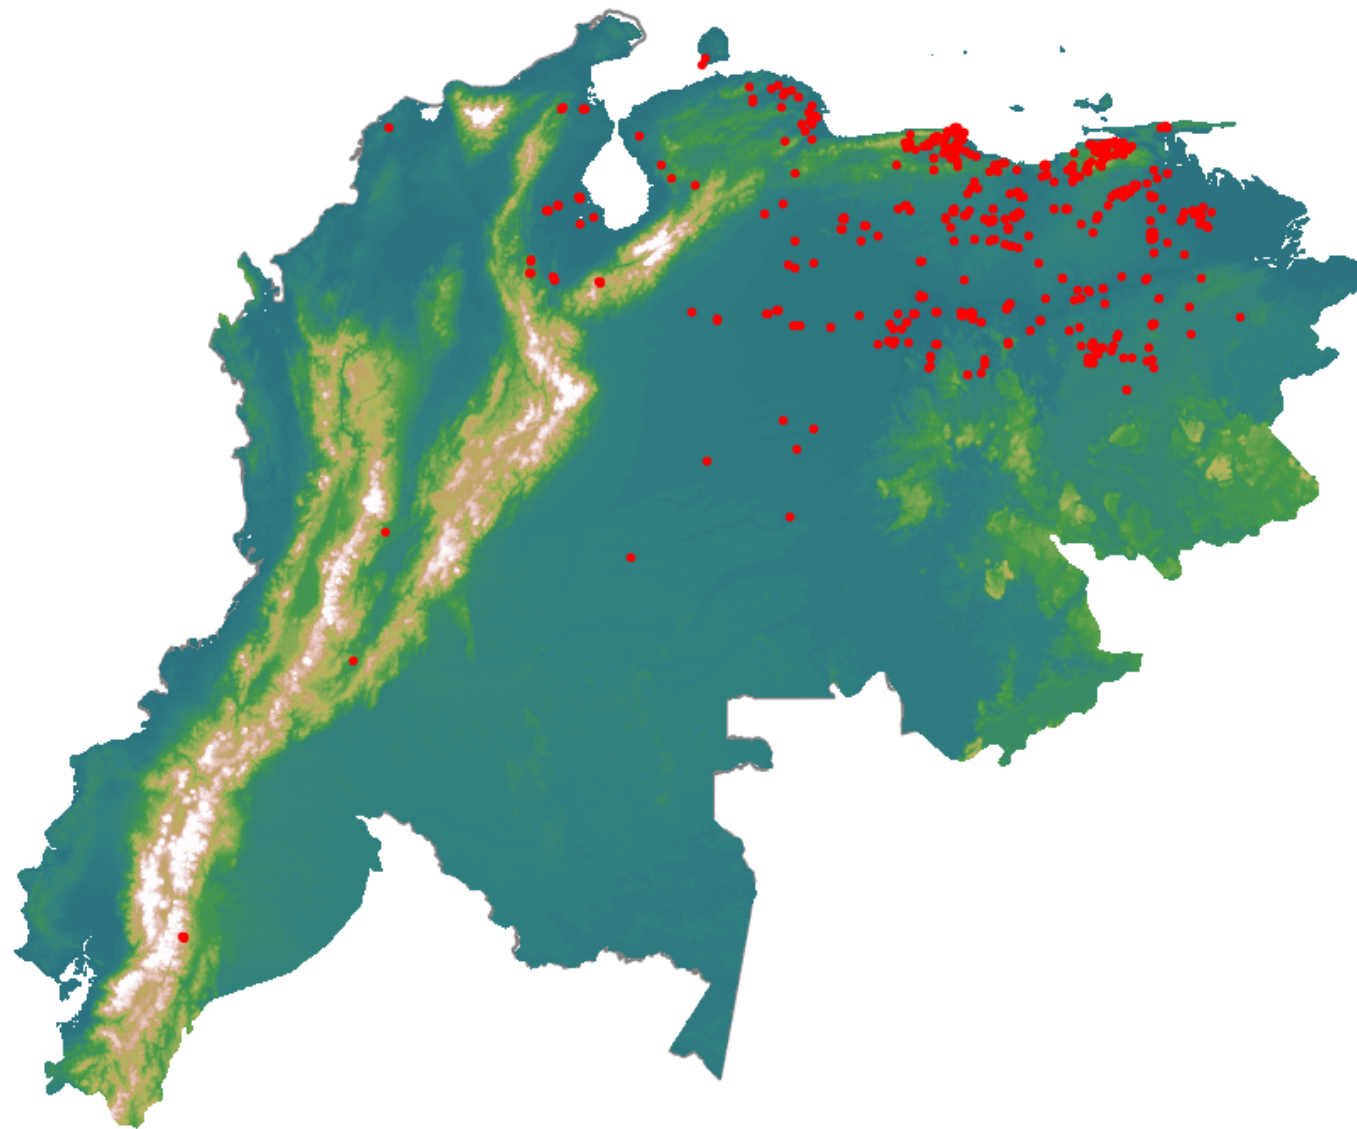

Anomalías térmicas e incendios - MODIS Terra

Probabilidad superior a 70% de ser un incendio

Mapa últimas 48 horas 2020-05-23

Conteo total: 620

Distribución

Col Amazonía:	0.0%
Col Andina:	1.61%
Col Caribe:	0.16%
Col Orinoquia:	0.97%
Col Pacífico:	0.0%
Ecuador:	0.48%
Venezuela:	96.8%