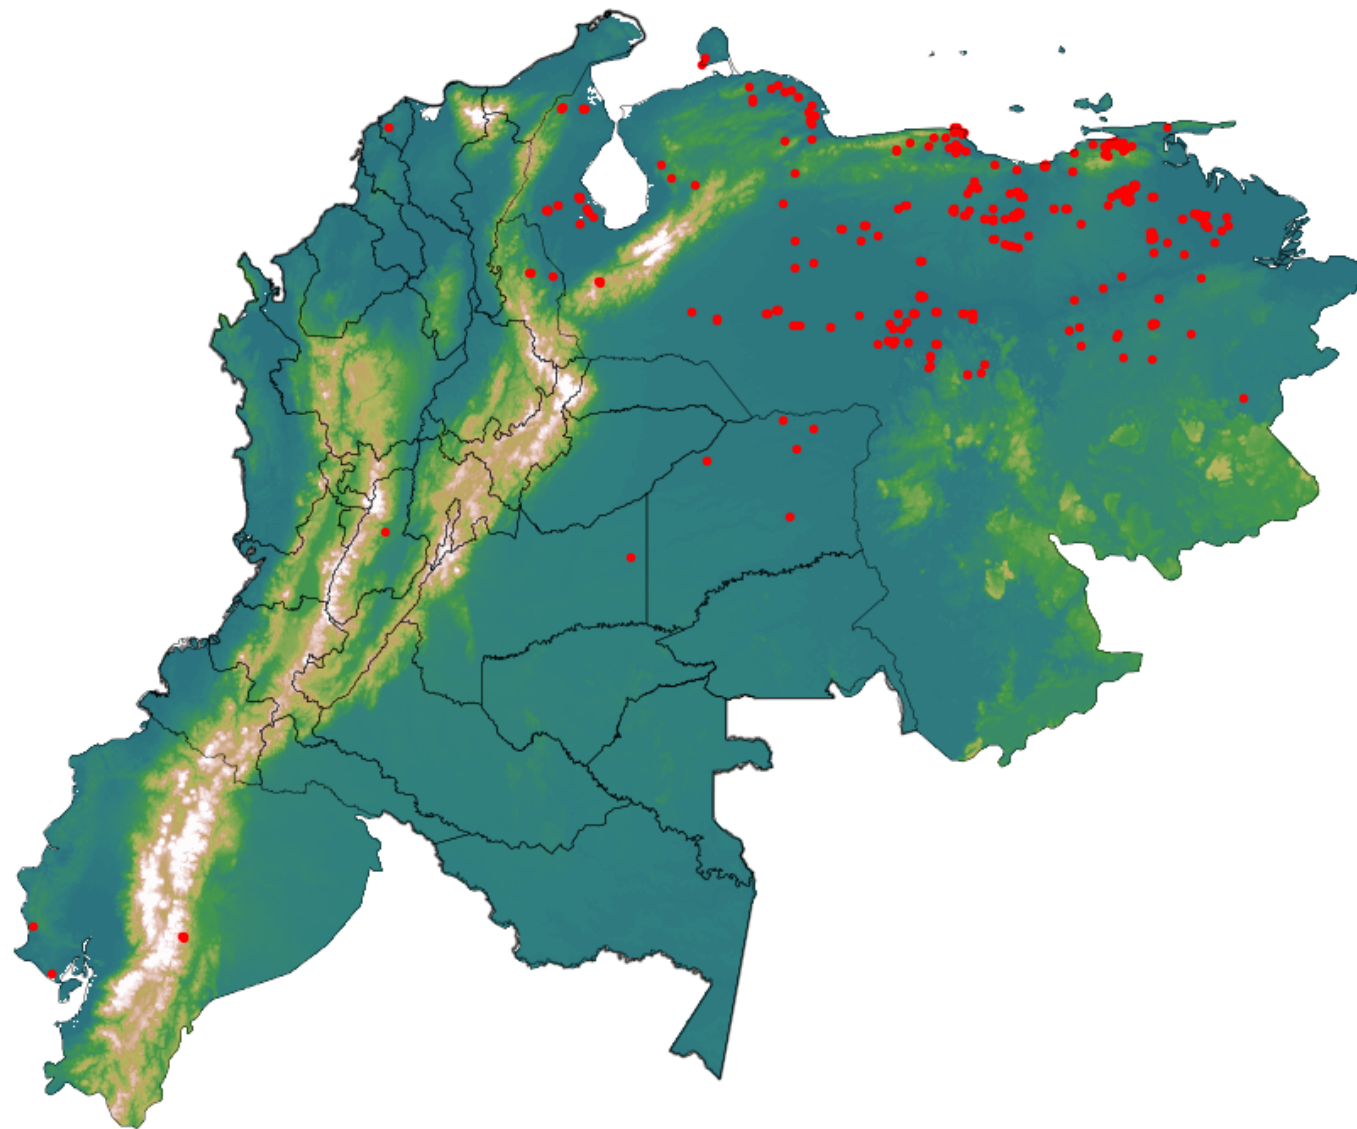

Anomalías térmicas e incendios - MODIS Terra

Probabilidad superior a 70% de ser un incendio

Mapa últimas 48 horas 2020-05-22

Conteo total: 376

Distribución

Col Amazonía:	0.0%
Col Andina:	1.33%
Col Caribe:	0.27%
Col Orinoquia:	1.6%
Col Pacífico:	0.0%
Ecuador:	1.33%
Venezuela:	95.5%