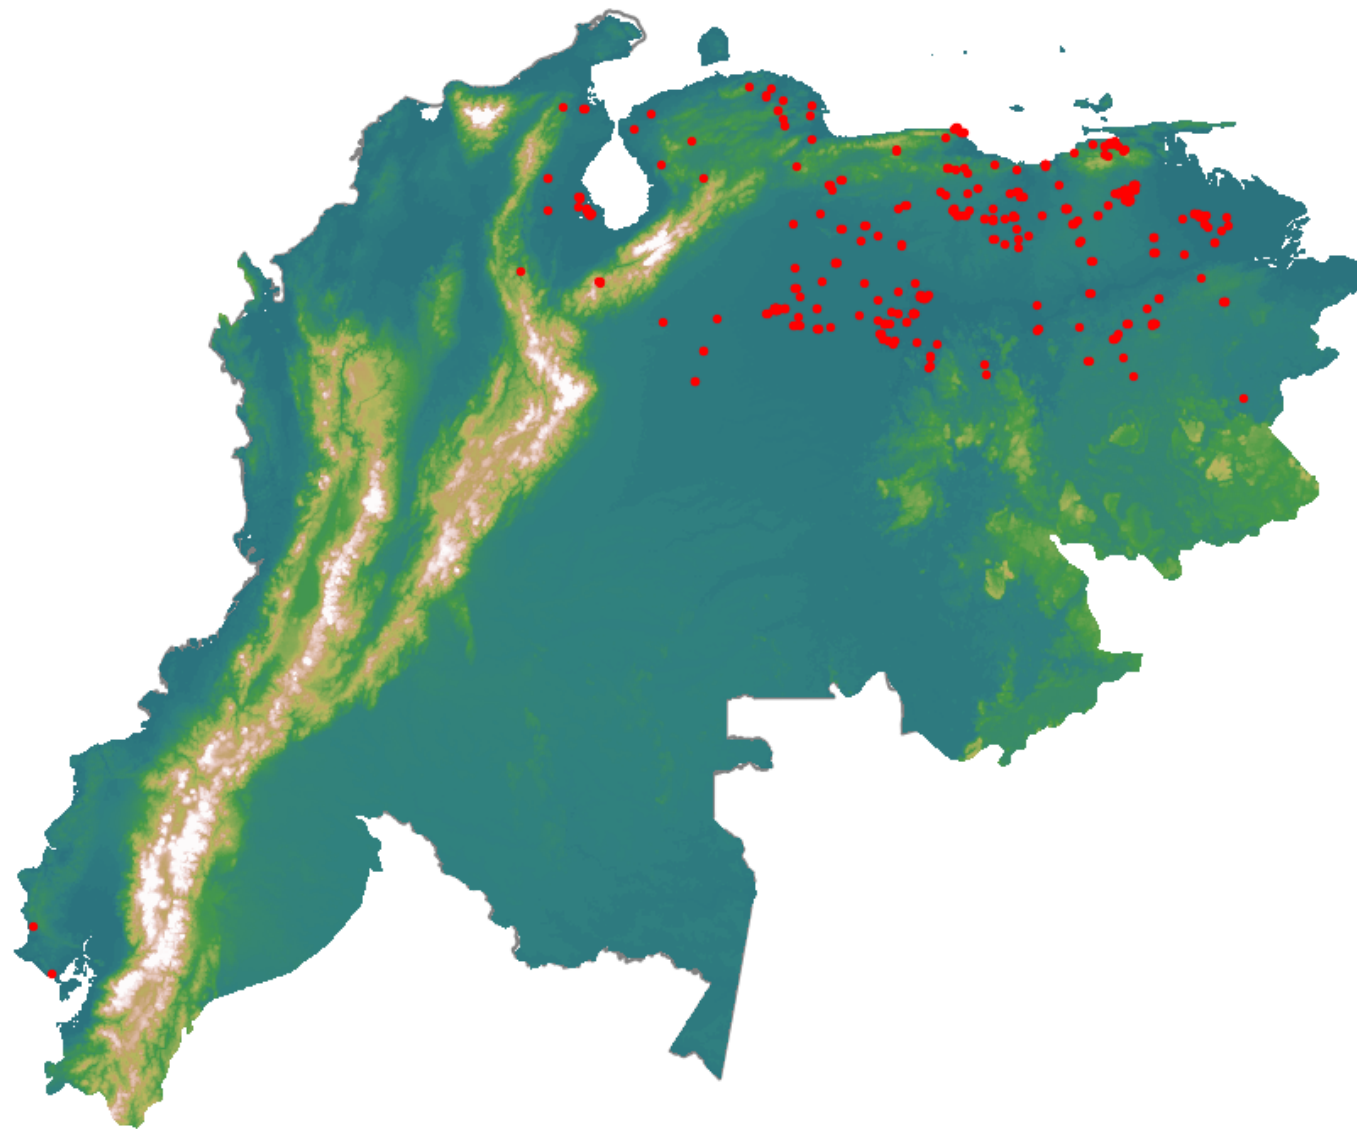

Anomalías térmicas e incendios - MODIS Terra

Probabilidad superior a 70% de ser un incendio

Mapa últimas 48 horas 2020-05-21

Conteo total: 415

Distribución

Col Amazonía:	0.0%
Col Andina:	0.24%
Col Caribe:	0.0%
Col Orinoquia:	0.48%
Col Pacífico:	0.0%
Ecuador:	0.48%
Venezuela:	98.8%