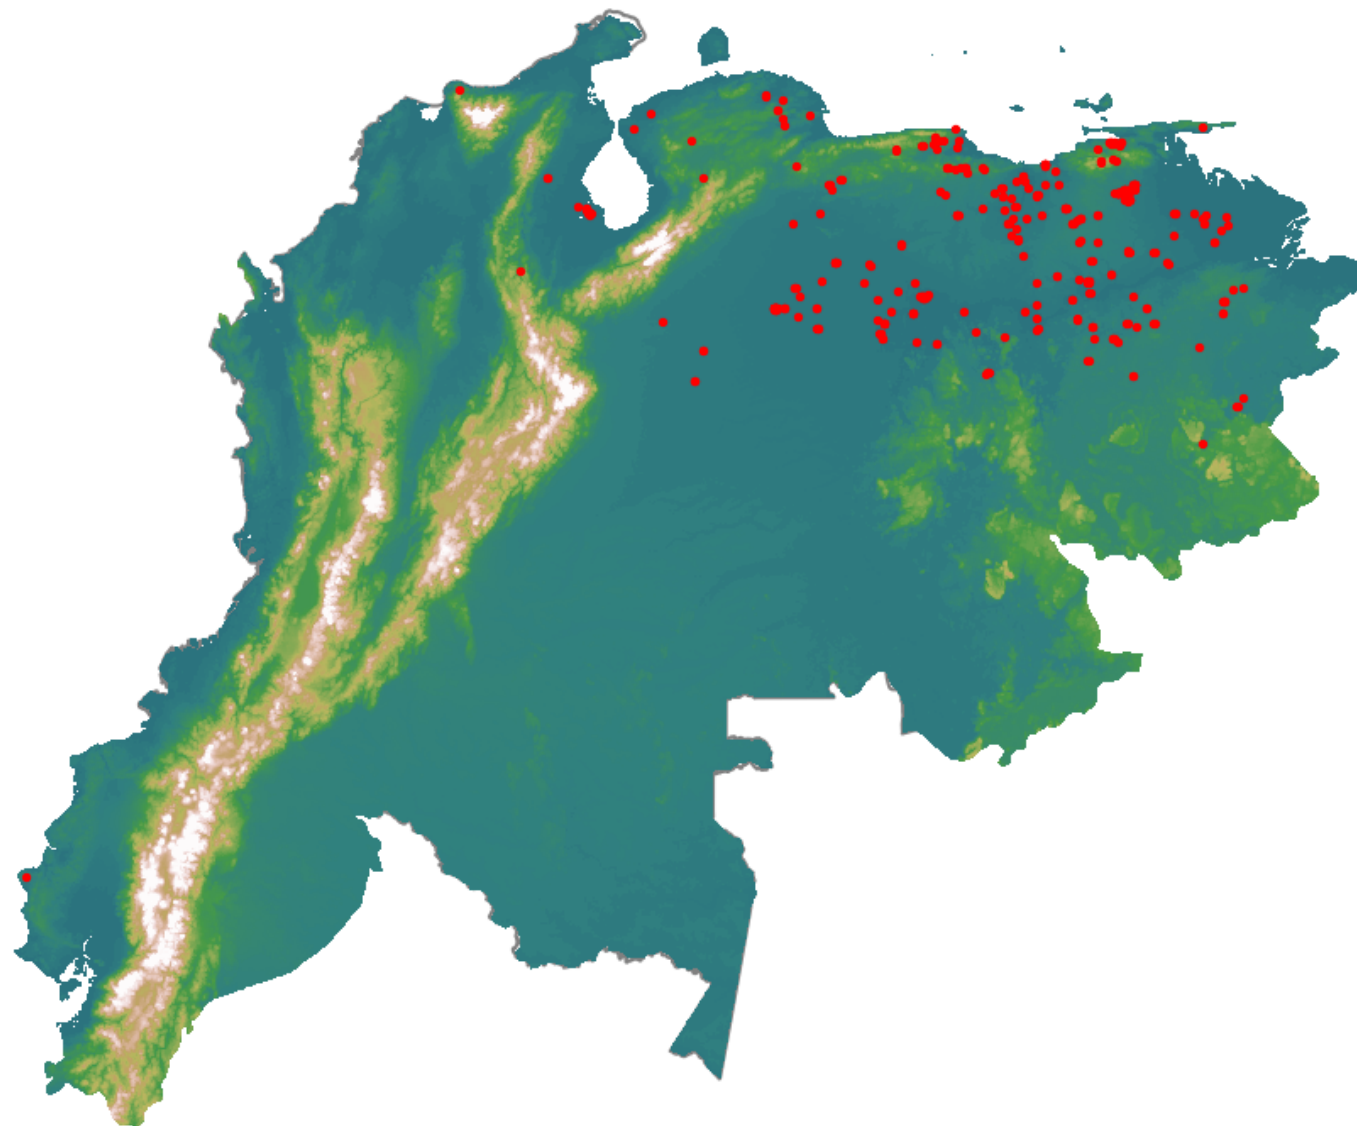

Anomalías térmicas e incendios - MODIS Terra

Probabilidad superior a 70% de ser un incendio

Mapa últimas 48 horas 2020-05-20

Conteo total: 379

Distribución

Col Amazonía:	0.0%
Col Andina:	0.26%
Col Caribe:	0.26%
Col Orinoquia:	0.53%
Col Pacífico:	0.0%
Ecuador:	0.26%
Venezuela:	98.7%