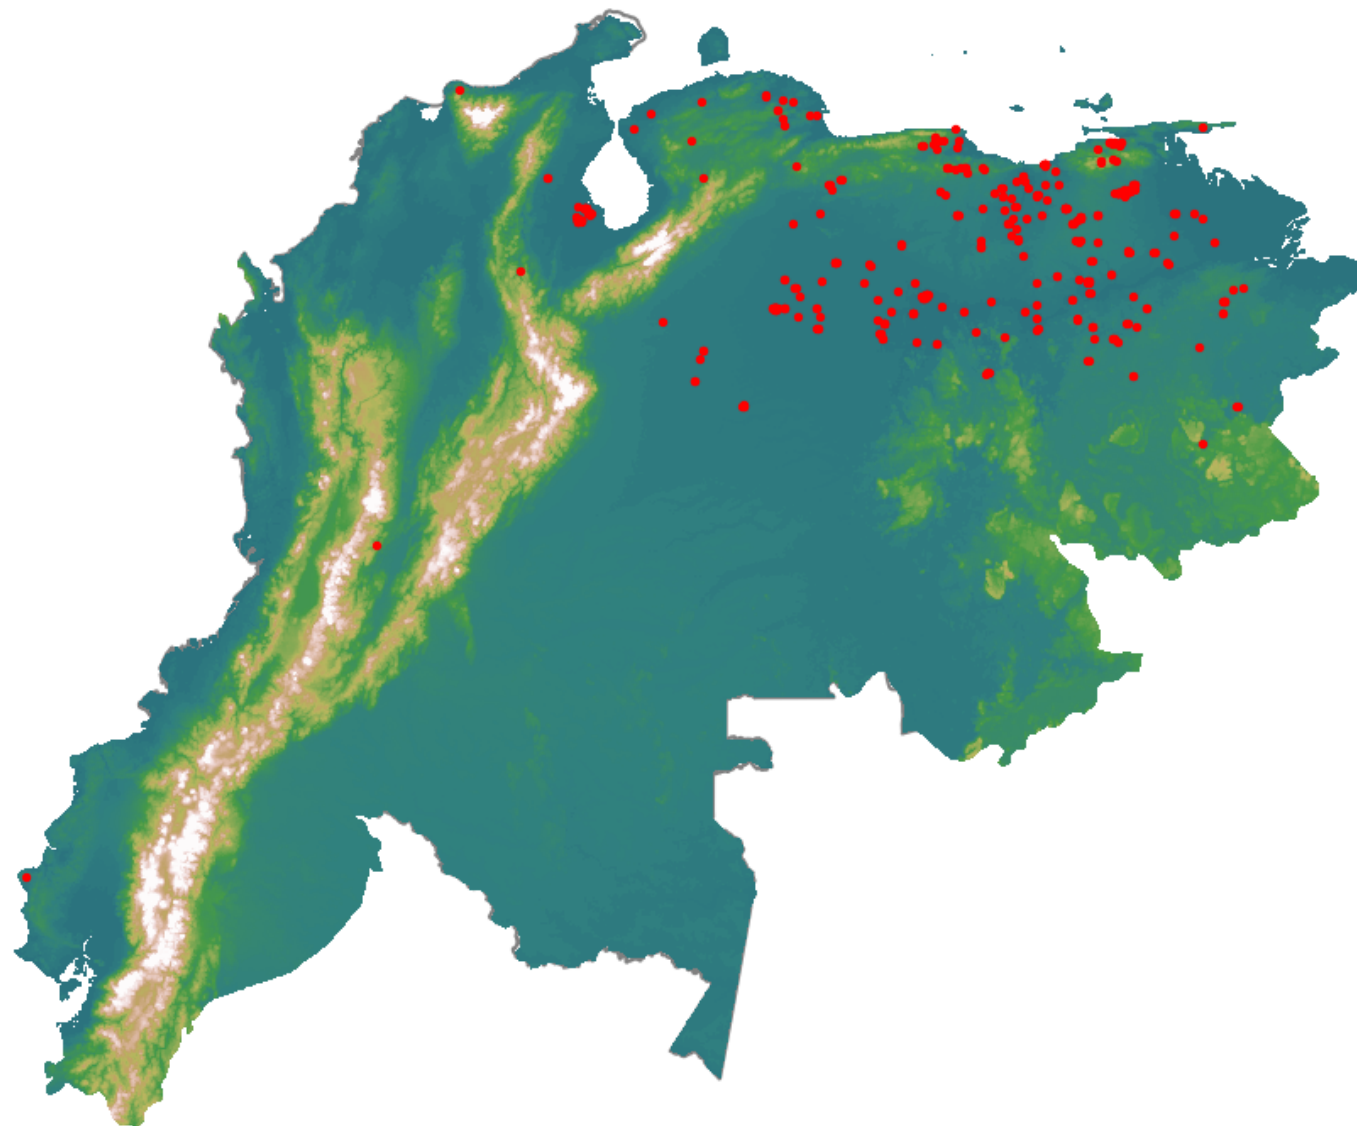

Anomalías térmicas e incendios - MODIS Terra

Probabilidad superior a 70% de ser un incendio

Mapa últimas 48 horas 2020-05-19

Conteo total: 405

Distribución

Col Amazonía:	0.0%
Col Andina:	0.49%
Col Caribe:	0.25%
Col Orinoquia:	1.23%
Col Pacífico:	0.0%
Ecuador:	0.25%
Venezuela:	98.0%