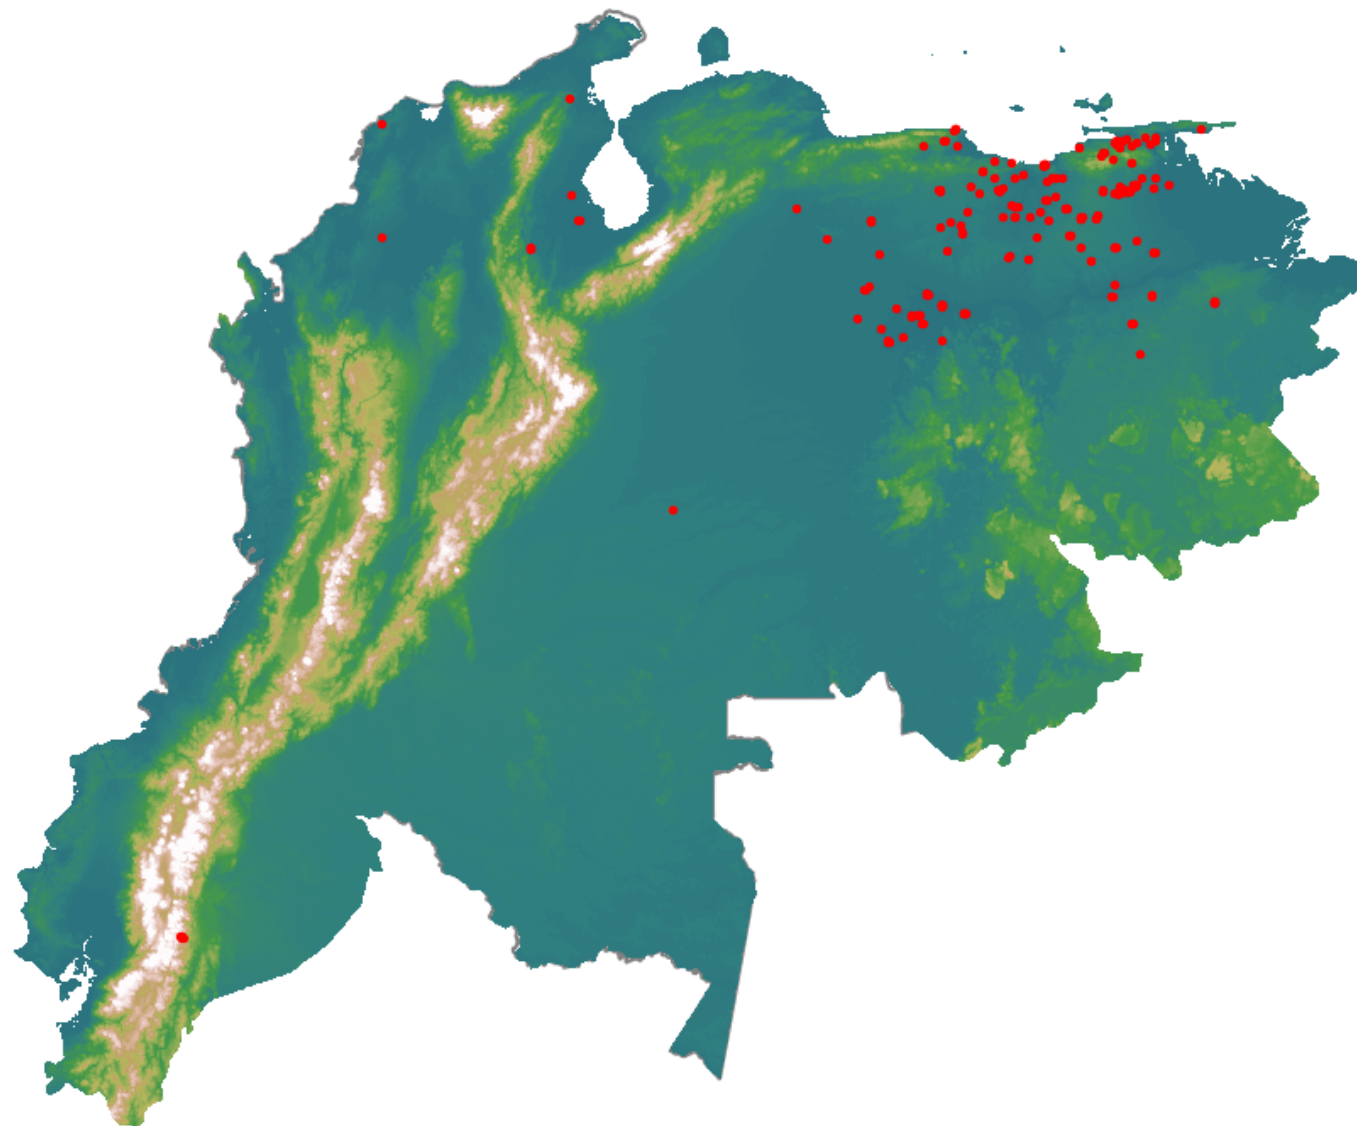

# Anomalías térmicas e incendios - MODIS Terra

Probabilidad superior a 70% de ser un incendio

Mapa últimas 48 horas 2020-05-16

Conteo total: 243

## Distribución

Col Amazonía:	0.0%
Col Andina:	1.23%
Col Caribe:	0.82%
Col Orinoquia:	0.41%
Col Pacífico:	0.0%
Ecuador:	2.06%
Venezuela:	95.5%