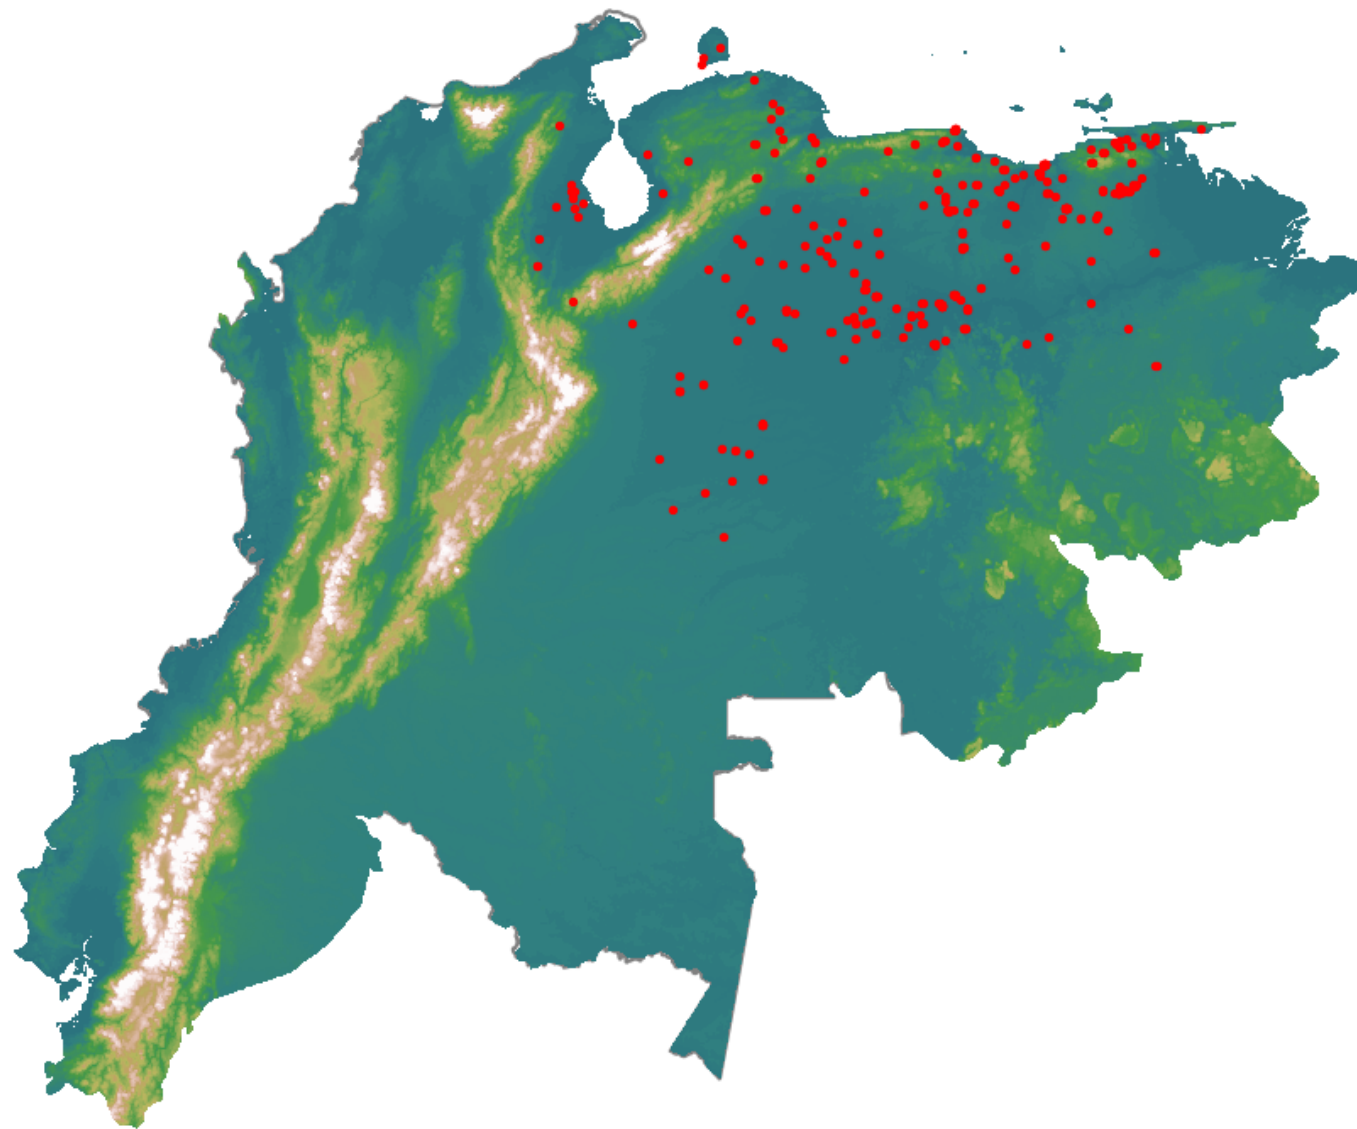

Anomalías térmicas e incendios - MODIS Terra

Probabilidad superior a 70% de ser un incendio

Mapa últimas 48 horas 2020-05-14

Conteo total: 325

Distribución

Col Amazonía:	0.0%
Col Andina:	0.92%
Col Caribe:	0.0%
Col Orinoquia:	7.38%
Col Pacífico:	0.0%
Ecuador:	0.0%
Venezuela:	91.7%