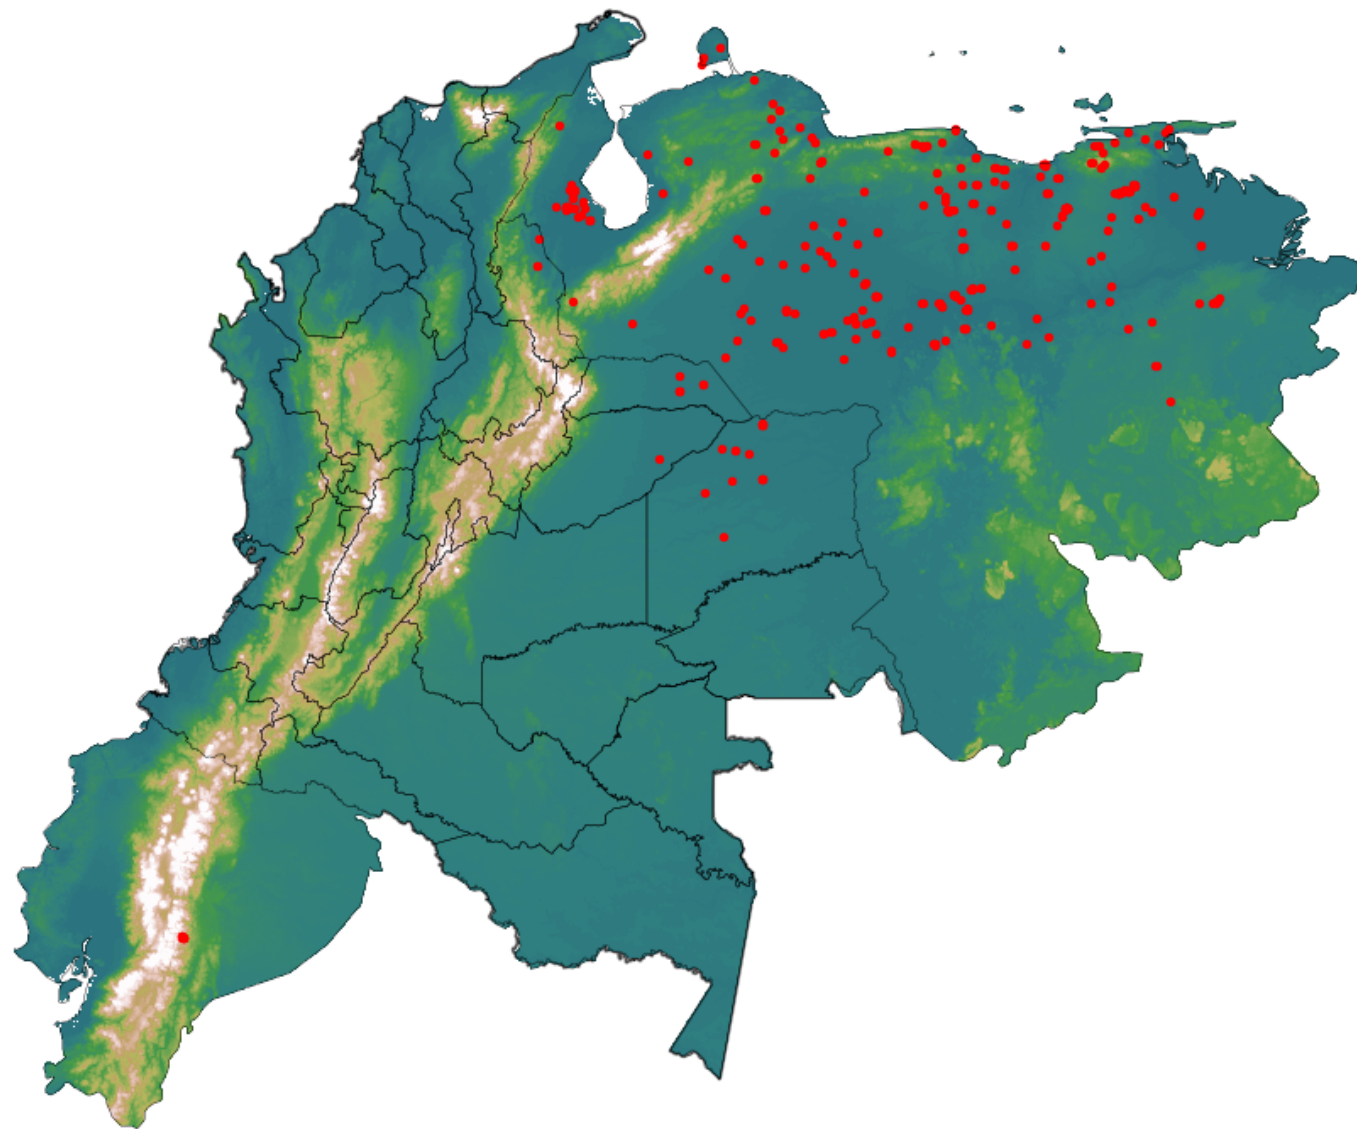

# Anomalías térmicas e incendios - MODIS Terra

Probabilidad superior a 70% de ser un incendio

Mapa últimas 48 horas 2020-05-13

Conteo total: 367

## Distribución

Col Amazonía:	0.0%
Col Andina:	0.82%
Col Caribe:	0.0%
Col Orinoquia:	6.27%
Col Pacífico:	0.0%
Ecuador:	2.72%
Venezuela:	90.2%