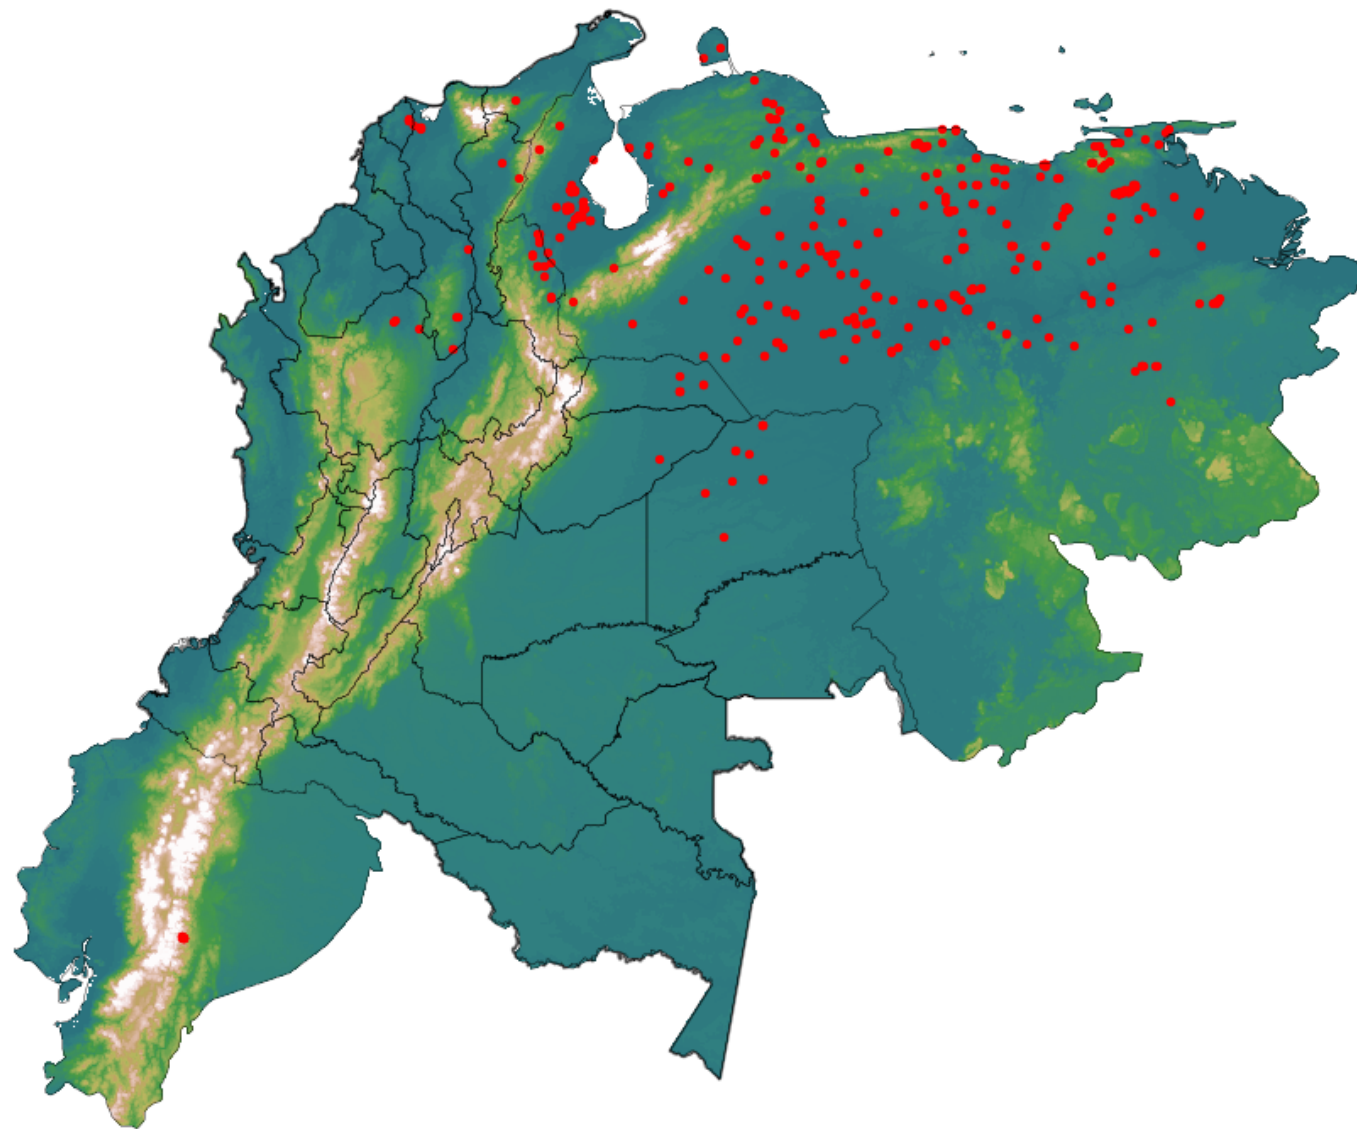

# Anomalías térmicas e incendios - MODIS Terra

Probabilidad superior a 70% de ser un incendio

Mapa últimas 48 horas 2020-05-12

Conteo total: 525

## Distribución

Col Amazonía:	0.0%
Col Andina:	4.57%
Col Caribe:	2.1%
Col Orinoquia:	4.0%
Col Pacífico:	0.0%
Ecuador:	1.9%
Venezuela:	87.4%