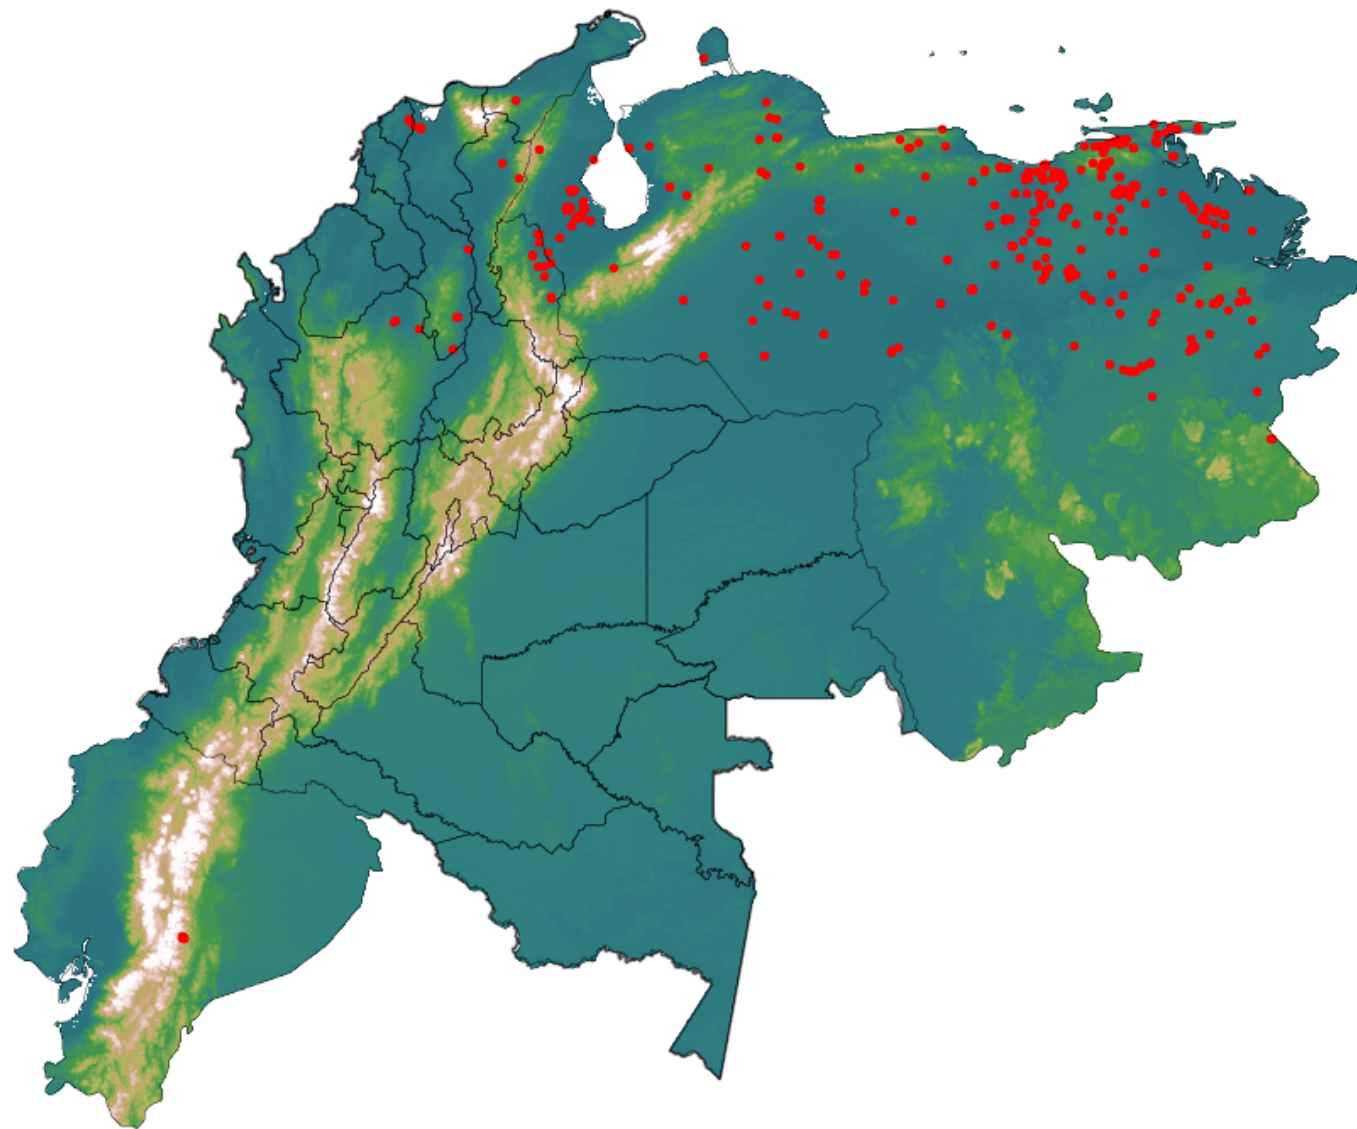

# Anomalías térmicas e incendios - MODIS Terra

Probabilidad superior a 70% de ser un incendio

Mapa últimas 48 horas 2020-05-11

Conteo total: 551

## Distribución

Col Amazonía:	0.0%
Col Andina:	3.81%
Col Caribe:	2.0%
Col Orinoquia:	0.0%
Col Pacífico:	0.0%
Ecuador:	1.81%
Venezuela:	92.4%