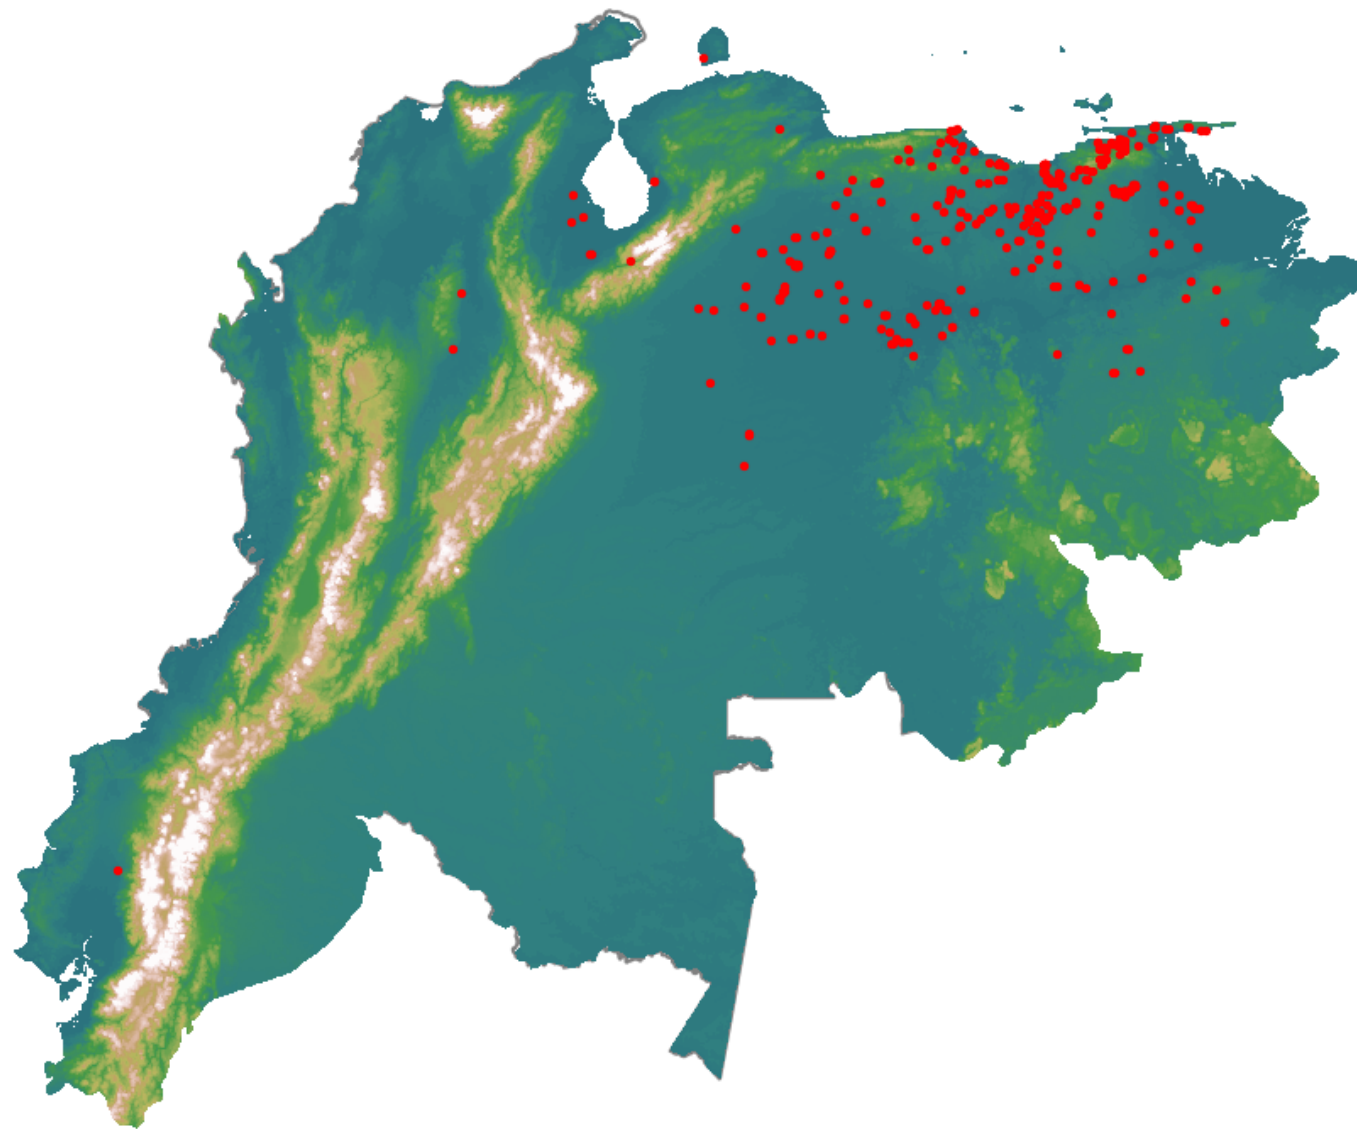

Anomalías térmicas e incendios - MODIS Terra

Probabilidad superior a 70% de ser un incendio

Mapa últimas 48 horas 2020-05-07

Conteo total: 414

Distribución

Col Amazonía:	0.0%
Col Andina:	0.48%
Col Caribe:	0.0%
Col Orinoquia:	0.97%
Col Pacífico:	0.0%
Ecuador:	0.24%
Venezuela:	98.3%