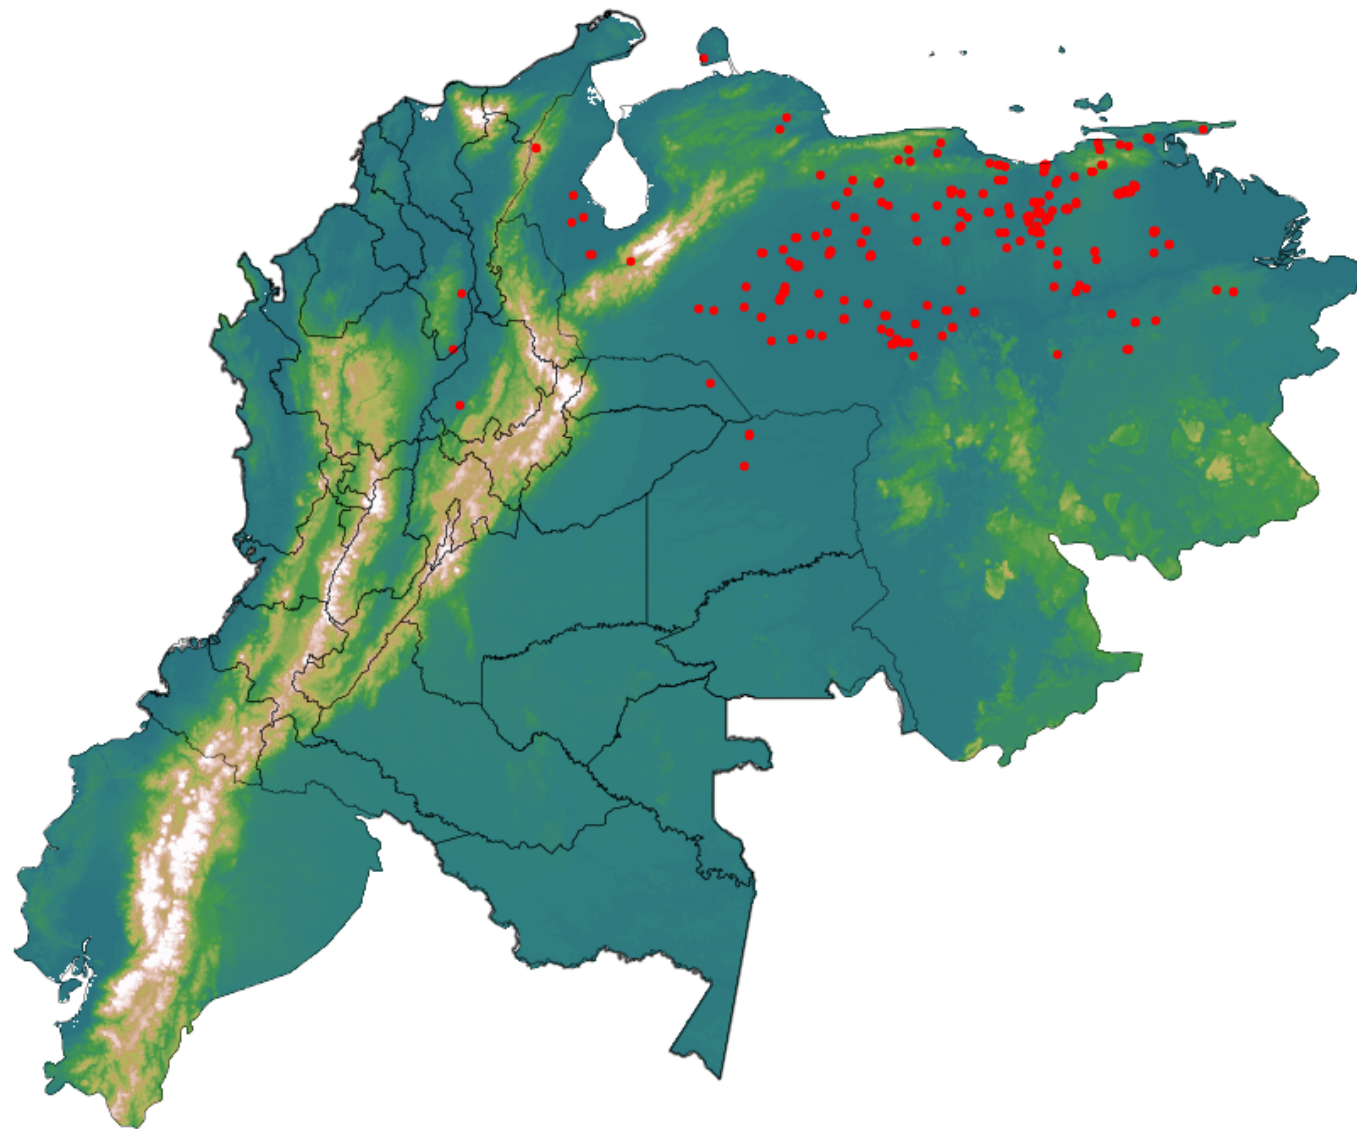

# Anomalías térmicas e incendios - MODIS Terra

Probabilidad superior a 70% de ser un incendio

Mapa últimas 48 horas 2020-05-06

Conteo total: 290

## Distribución

Col Amazonía:	0.0%
Col Andina:	1.03%
Col Caribe:	0.0%
Col Orinoquia:	1.38%
Col Pacífico:	0.0%
Ecuador:	0.0%
Venezuela:	97.6%