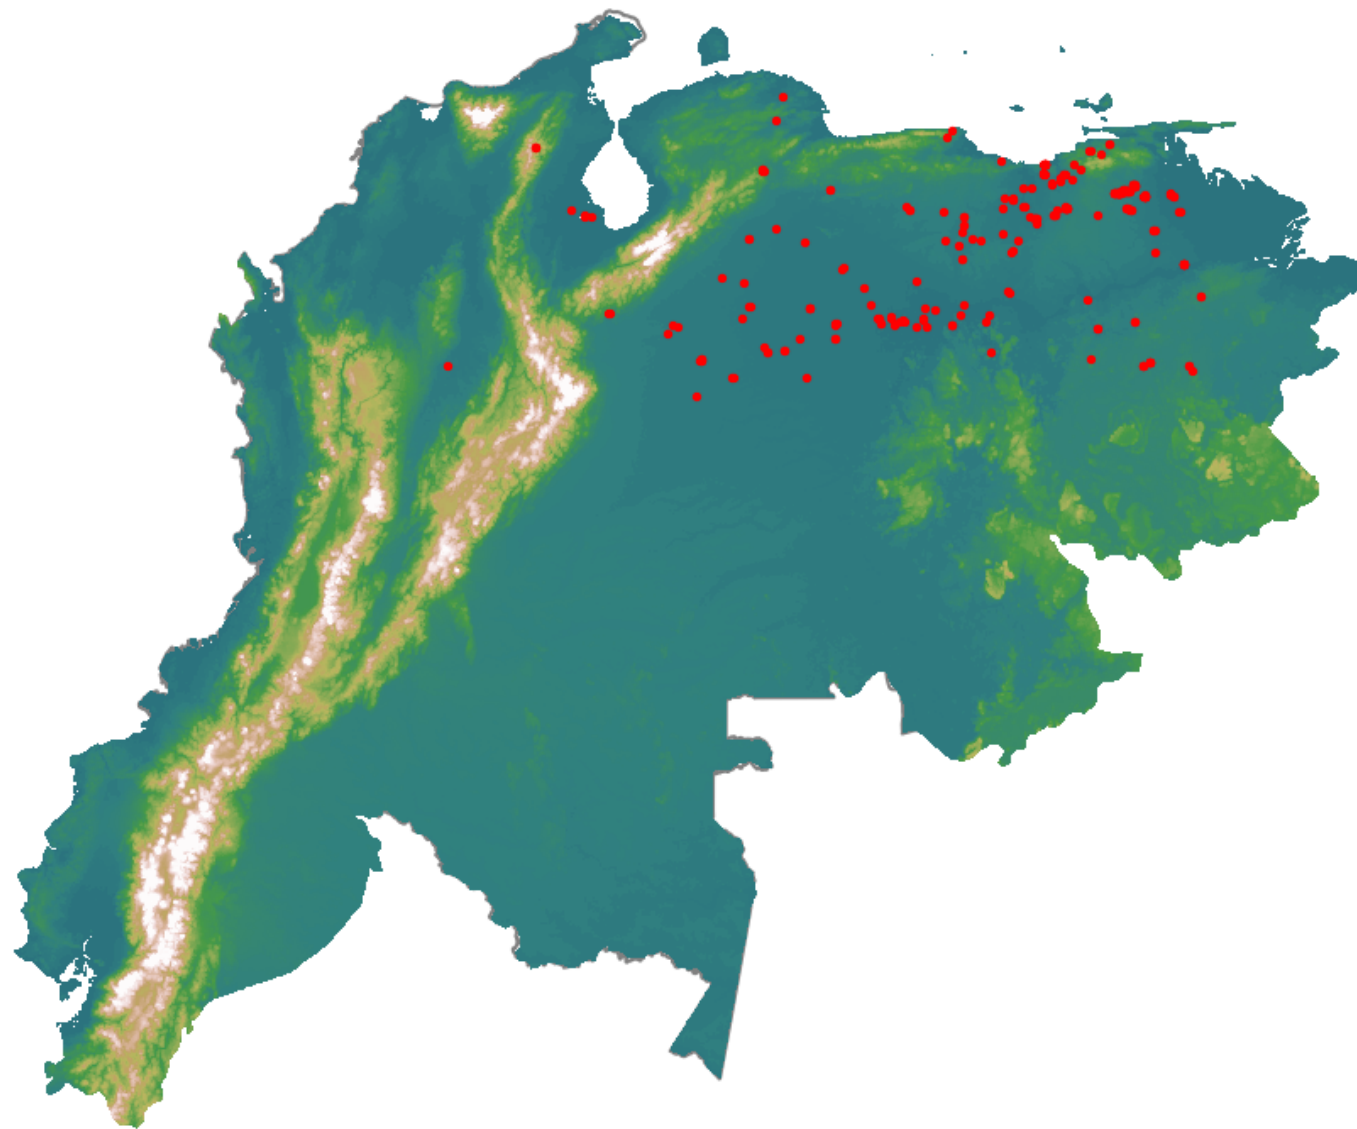

Anomalías térmicas e incendios - MODIS Terra

Probabilidad superior a 70% de ser un incendio

Mapa últimas 48 horas 2020-05-04

Conteo total: 257

Distribución

Col Amazonía:	0.0%
Col Andina:	0.39%
Col Caribe:	0.0%
Col Orinoquia:	0.39%
Col Pacífico:	0.0%
Ecuador:	0.0%
Venezuela:	99.2%