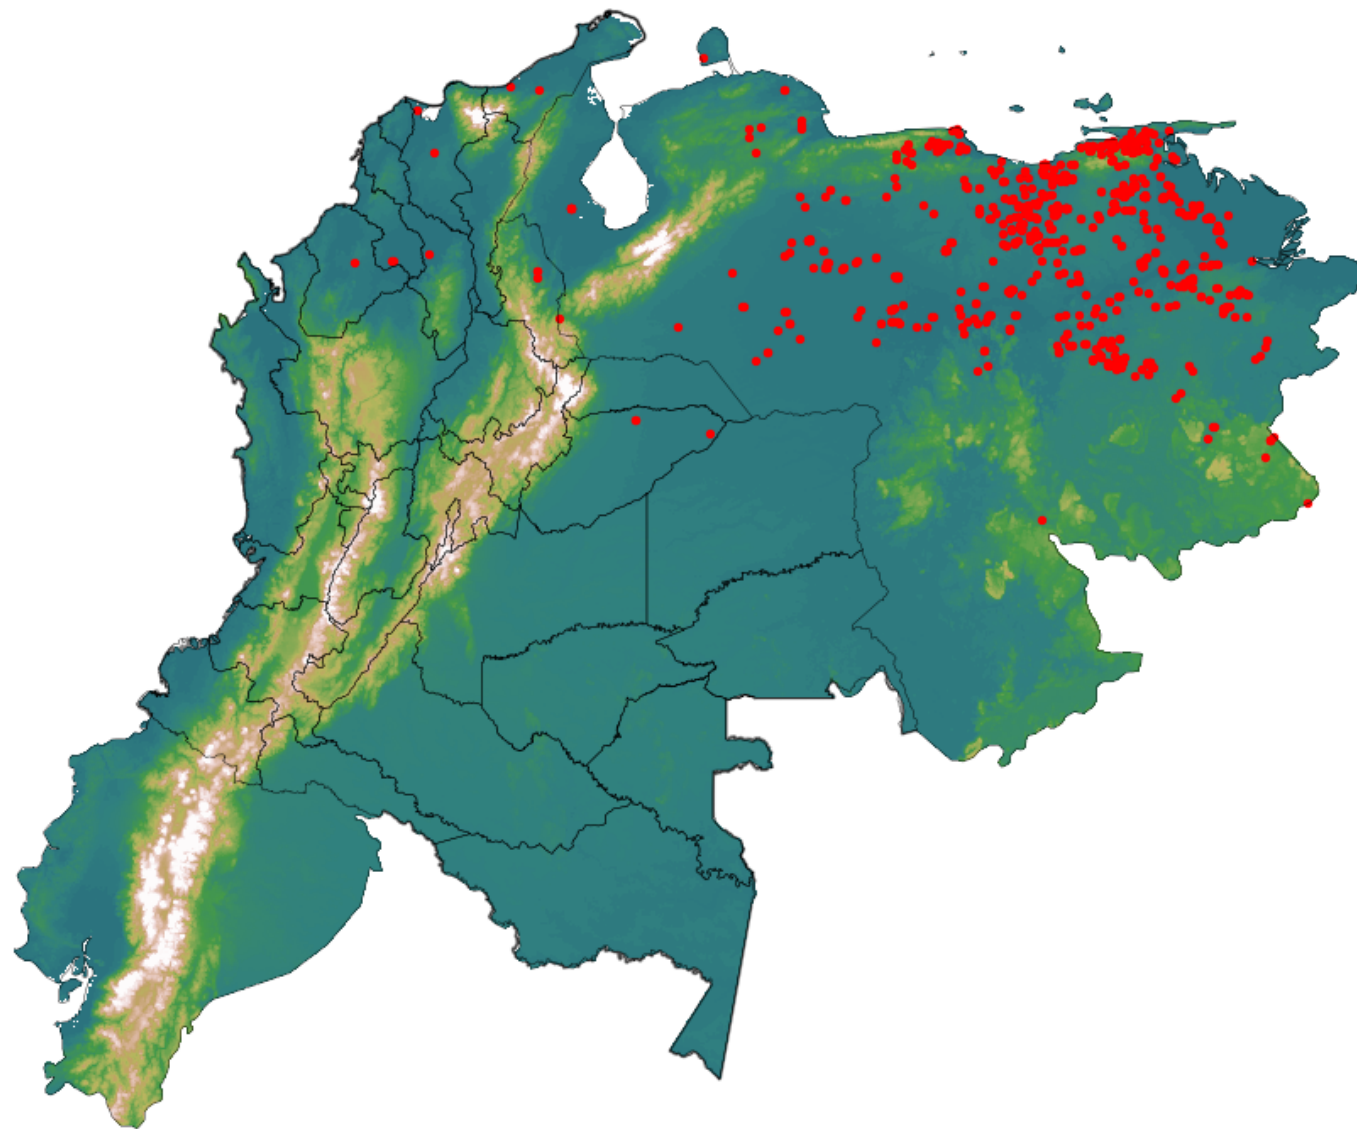

Anomalías térmicas e incendios - MODIS Terra

Probabilidad superior a 70% de ser un incendio

Mapa últimas 48 horas 2020-05-02

Conteo total: 825

Distribución

Col Amazonía:	0.0%
Col Andina:	0.36%
Col Caribe:	0.97%
Col Orinoquia:	0.36%
Col Pacífico:	0.0%
Ecuador:	0.0%
Venezuela:	98.3%