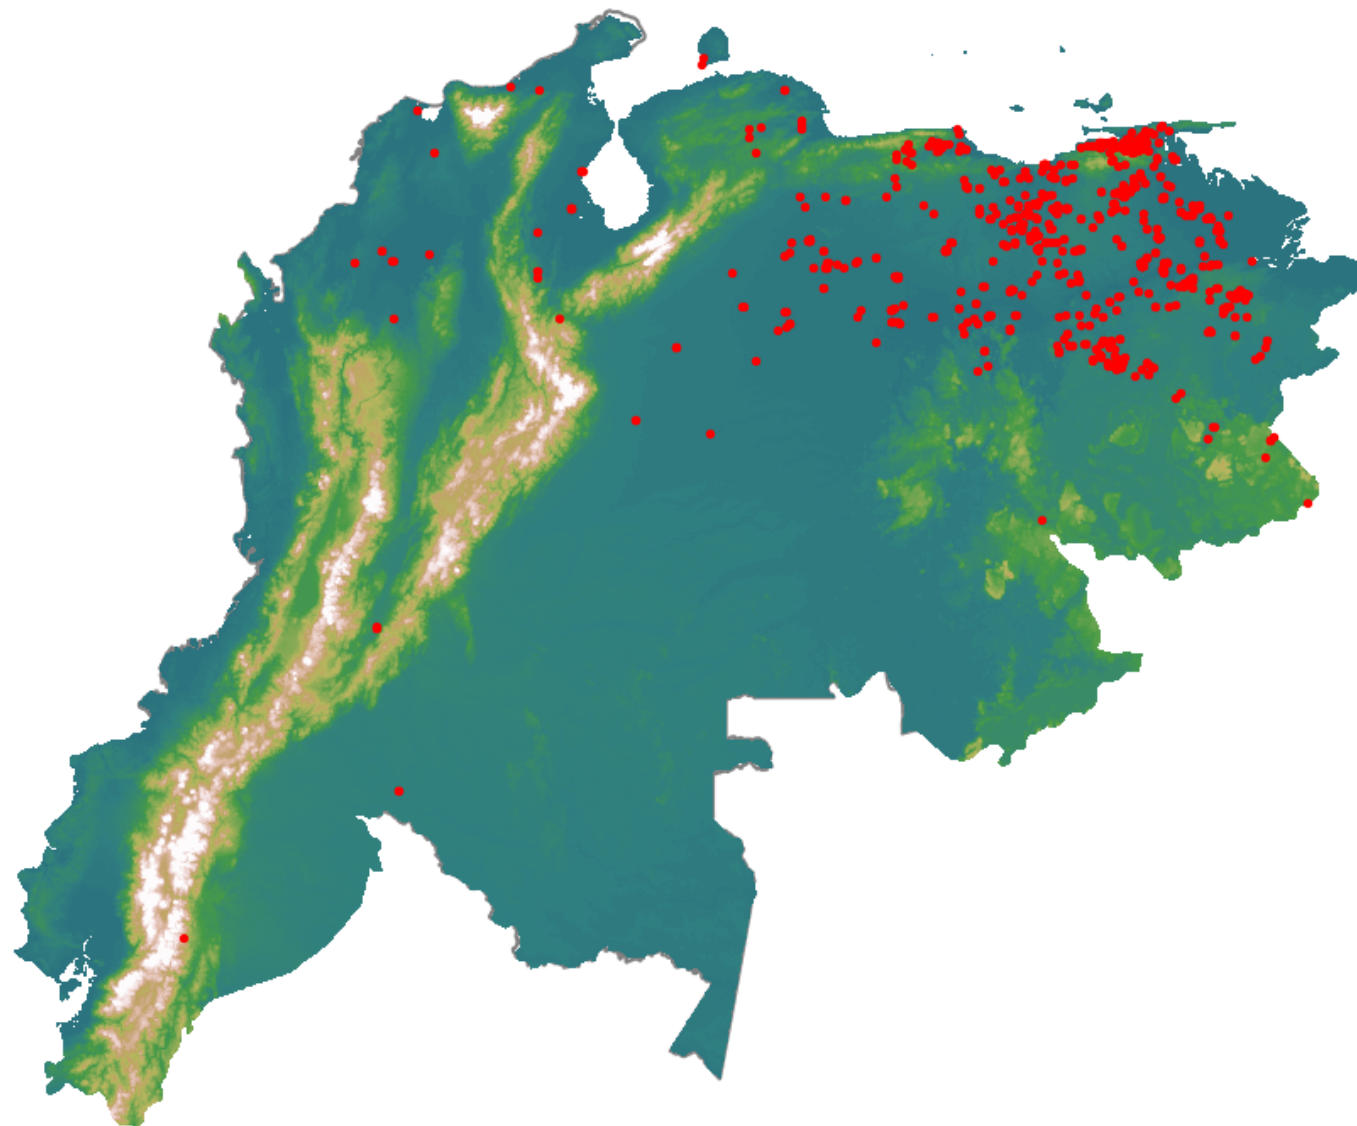

Anomalías térmicas e incendios - MODIS Terra

Probabilidad superior a 70% de ser un incendio

Mapa últimas 48 horas 2020-05-01

Conteo total: 799

Distribución

Col Amazonía:	0.25%
Col Andina:	1.0%
Col Caribe:	1.25%
Col Orinoquia:	0.38%
Col Pacífico:	0.0%
Ecuador:	0.13%
Venezuela:	97.0%