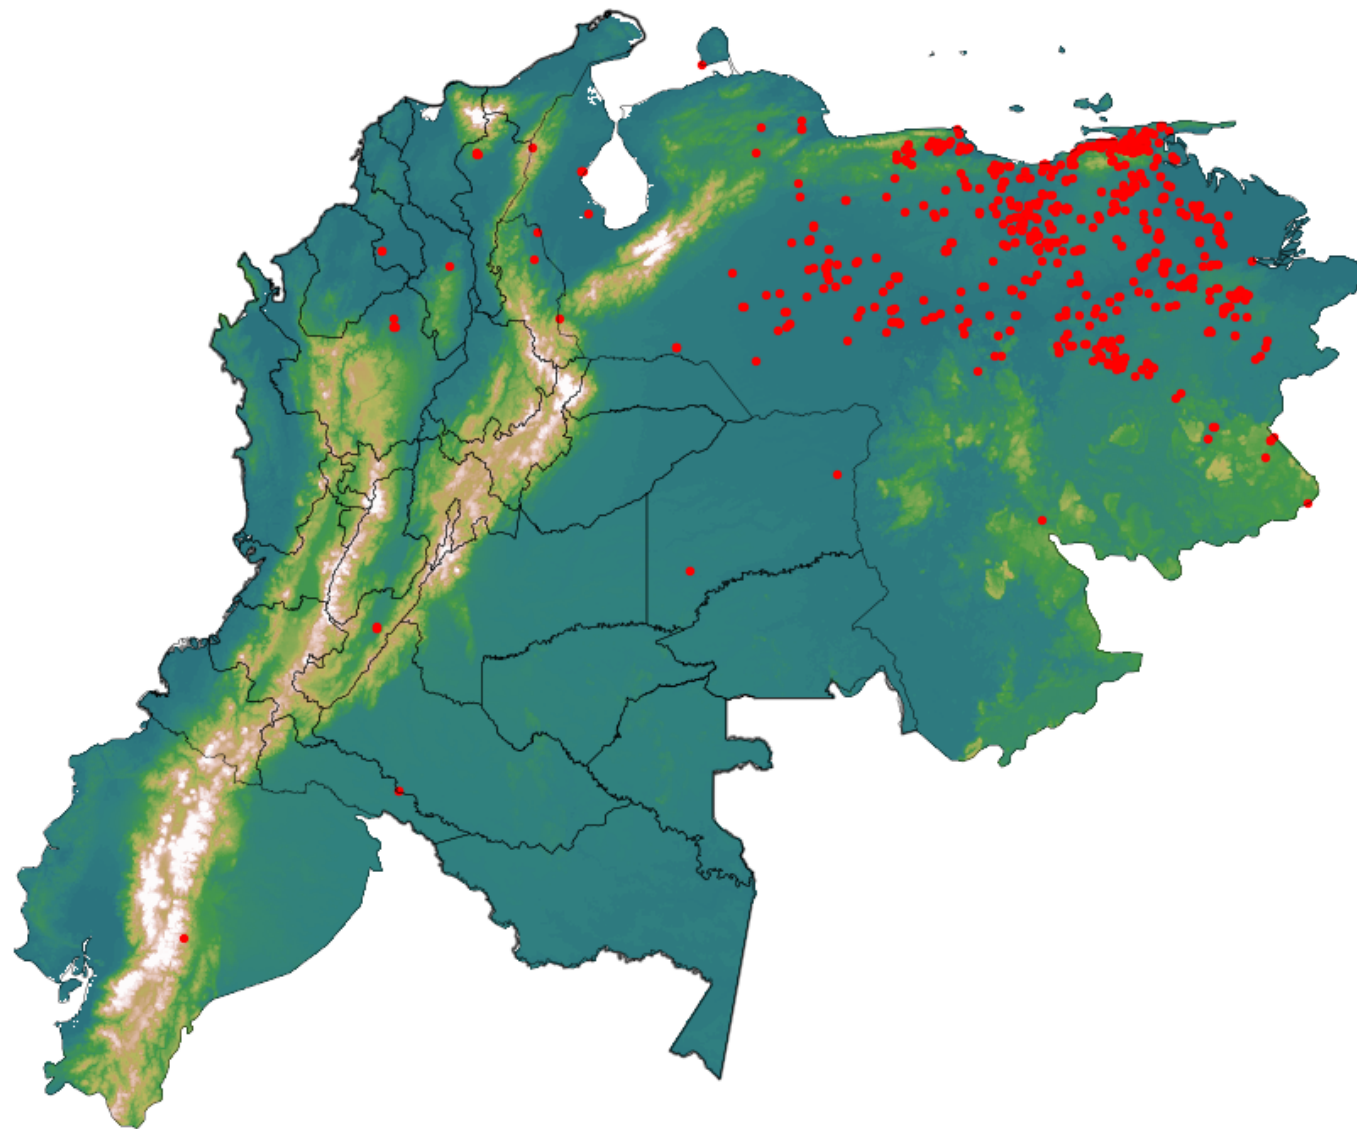

Anomalías térmicas e incendios - MODIS Terra

Probabilidad superior a 70% de ser un incendio

Mapa últimas 48 horas 2020-04-30

Conteo total: 786

Distribución

Col Amazonía:	0.25%
Col Andina:	1.27%
Col Caribe:	0.64%
Col Orinoquia:	0.25%
Col Pacífico:	0.0%
Ecuador:	0.13%
Venezuela:	97.5%