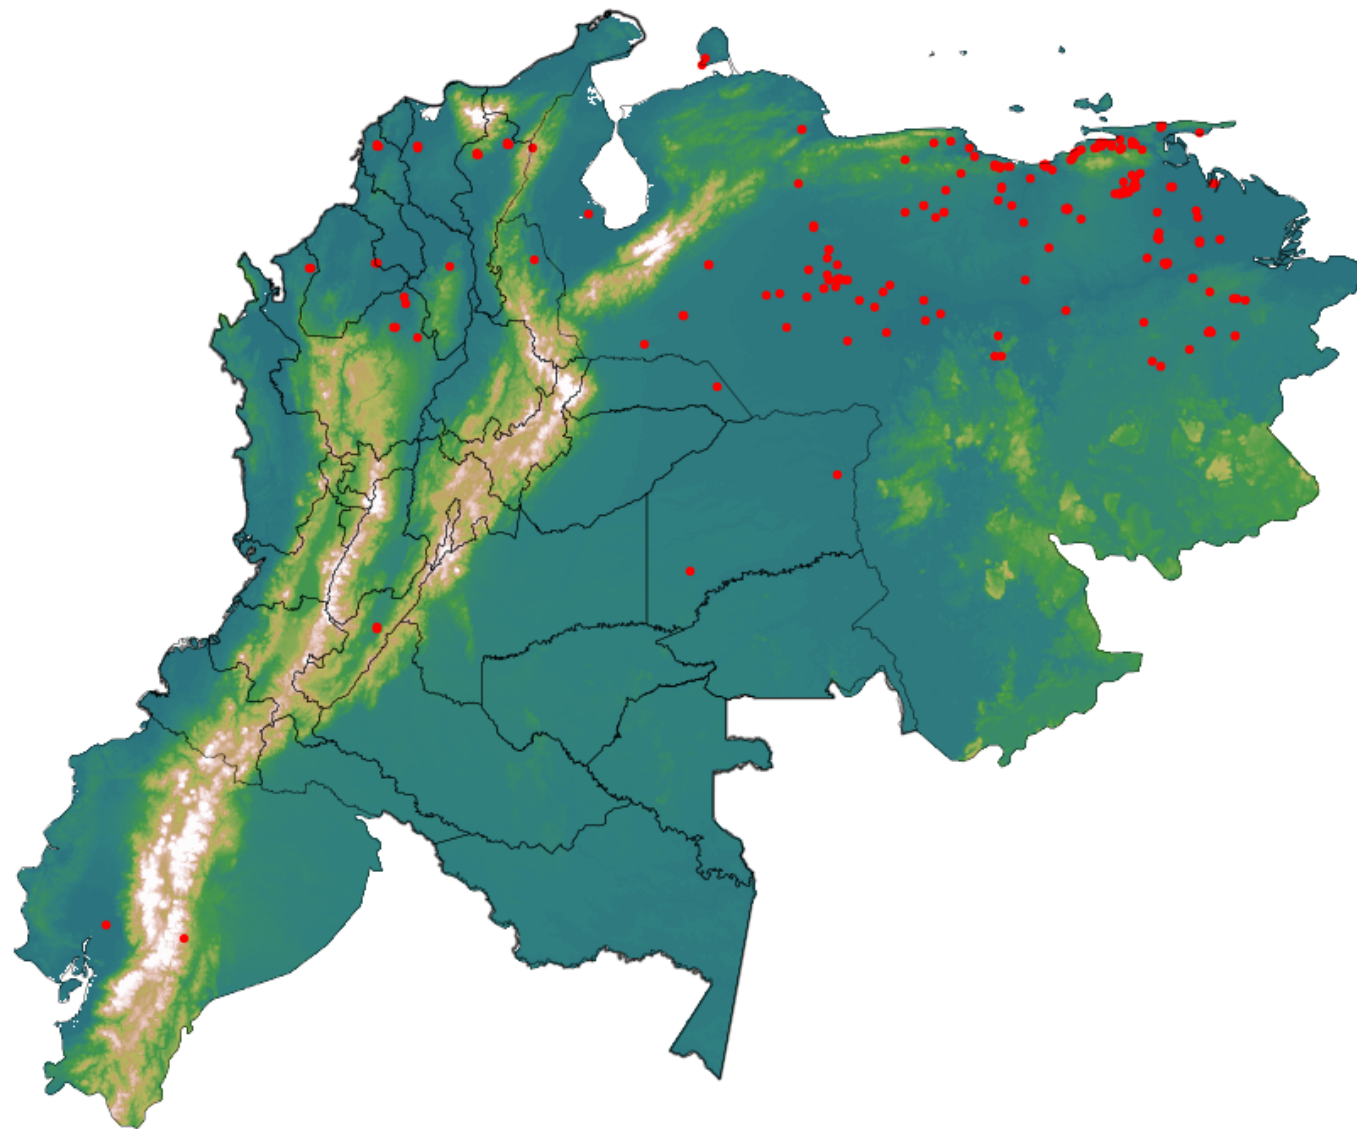

# Anomalías térmicas e incendios - MODIS Terra

Probabilidad superior a 70% de ser un incendio

Mapa últimas 48 horas 2020-04-29

Conteo total: 264

## Distribución

Col Amazonía:	0.0%
Col Andina:	3.41%
Col Caribe:	7.58%
Col Orinoquia:	1.14%
Col Pacífico:	0.0%
Ecuador:	0.76%
Venezuela:	87.1%