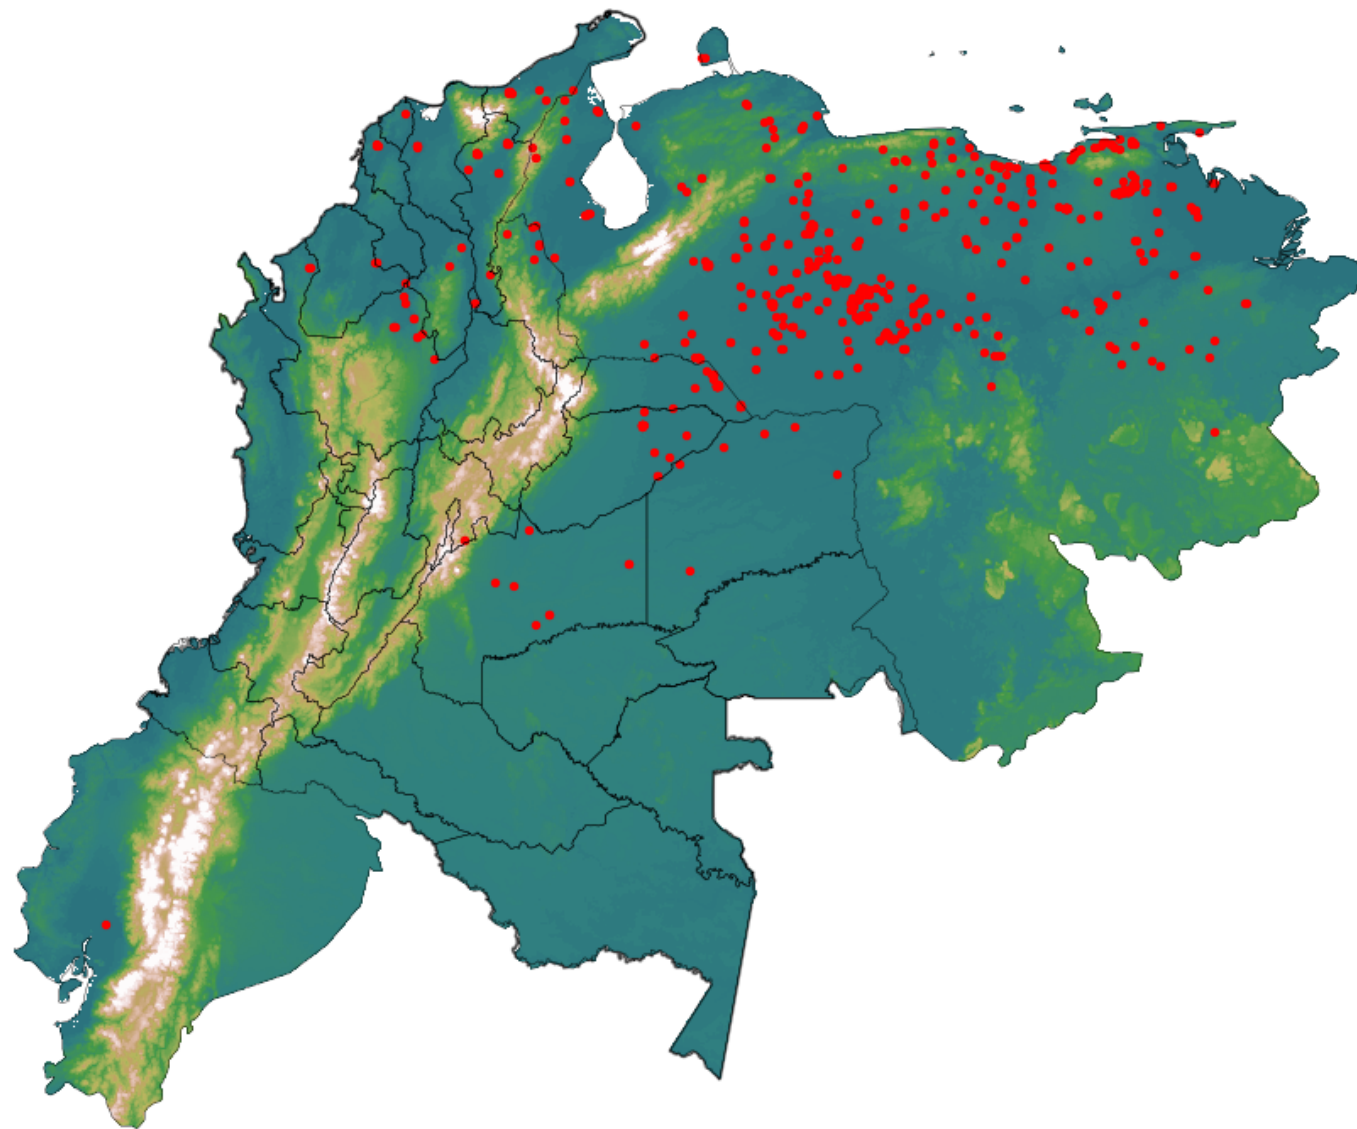

# Anomalías térmicas e incendios - MODIS Terra

Probabilidad superior a 70% de ser un incendio

Mapa últimas 48 horas 2020-04-28

Conteo total: 691

## Distribución

Col Amazonía:	0.0%
Col Andina:	2.75%
Col Caribe:	5.07%
Col Orinoquia:	8.25%
Col Pacífico:	0.0%
Ecuador:	0.14%
Venezuela:	83.9%