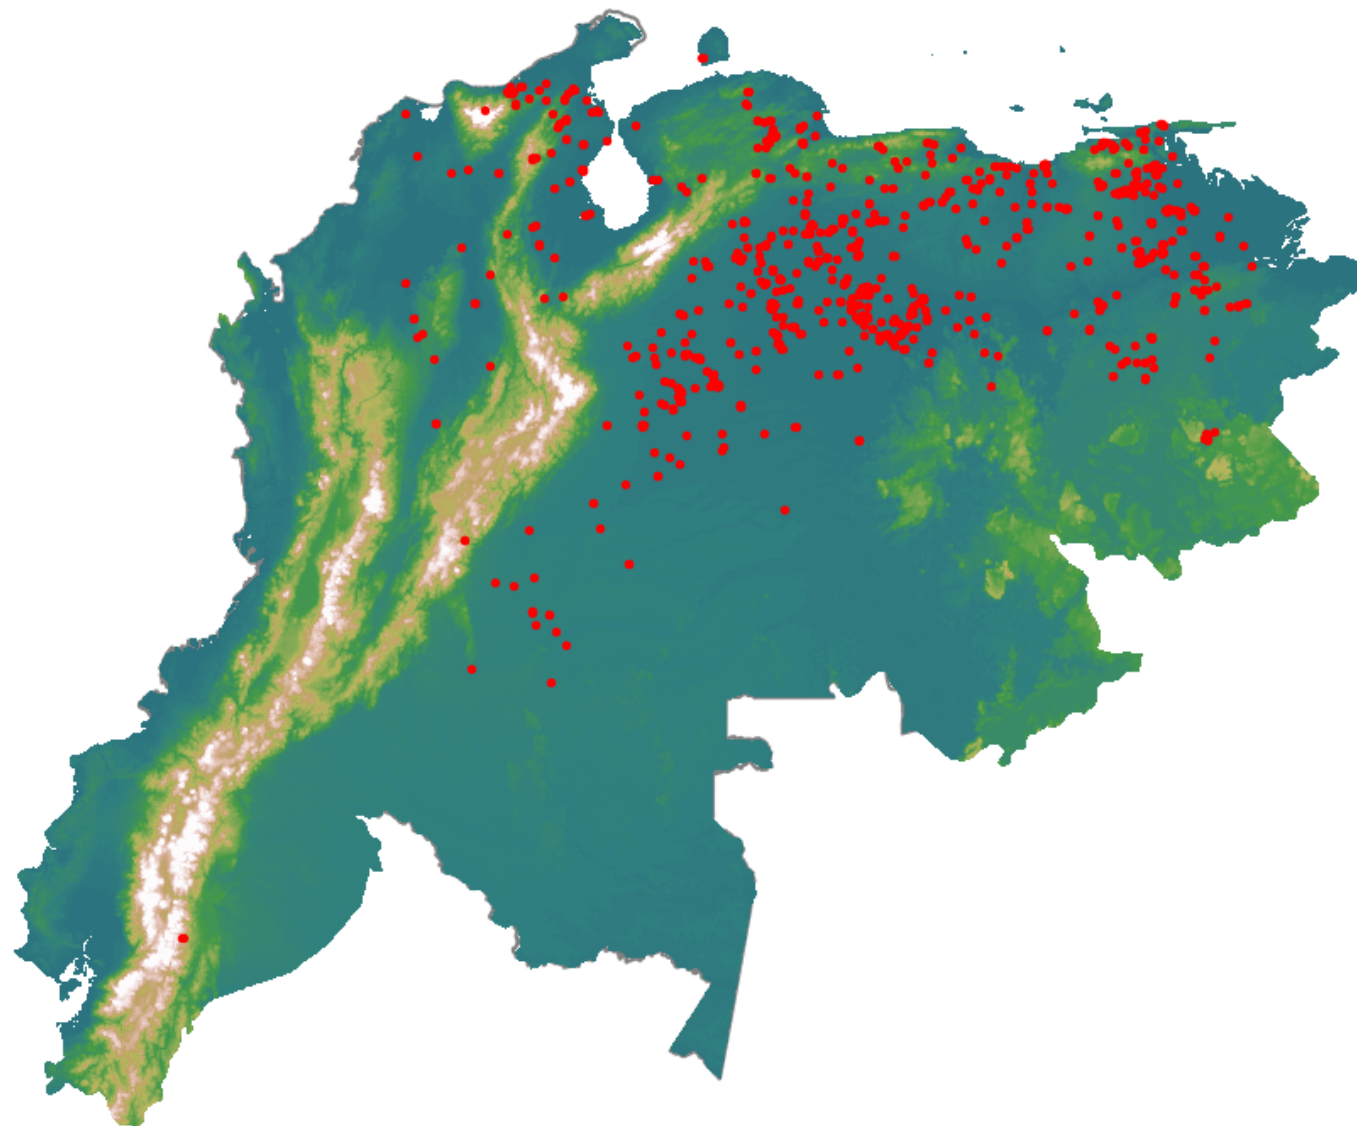

# Anomalías térmicas e incendios - MODIS Terra

Probabilidad superior a 70% de ser un incendio

Mapa últimas 48 horas 2020-04-26

Conteo total: 1039

## Distribución

Col Amazonía:	0.29%
Col Andina:	2.02%
Col Caribe:	3.27%
Col Orinoquia:	8.85%
Col Pacífico:	0.0%
Ecuador:	0.19%
Venezuela:	85.7%