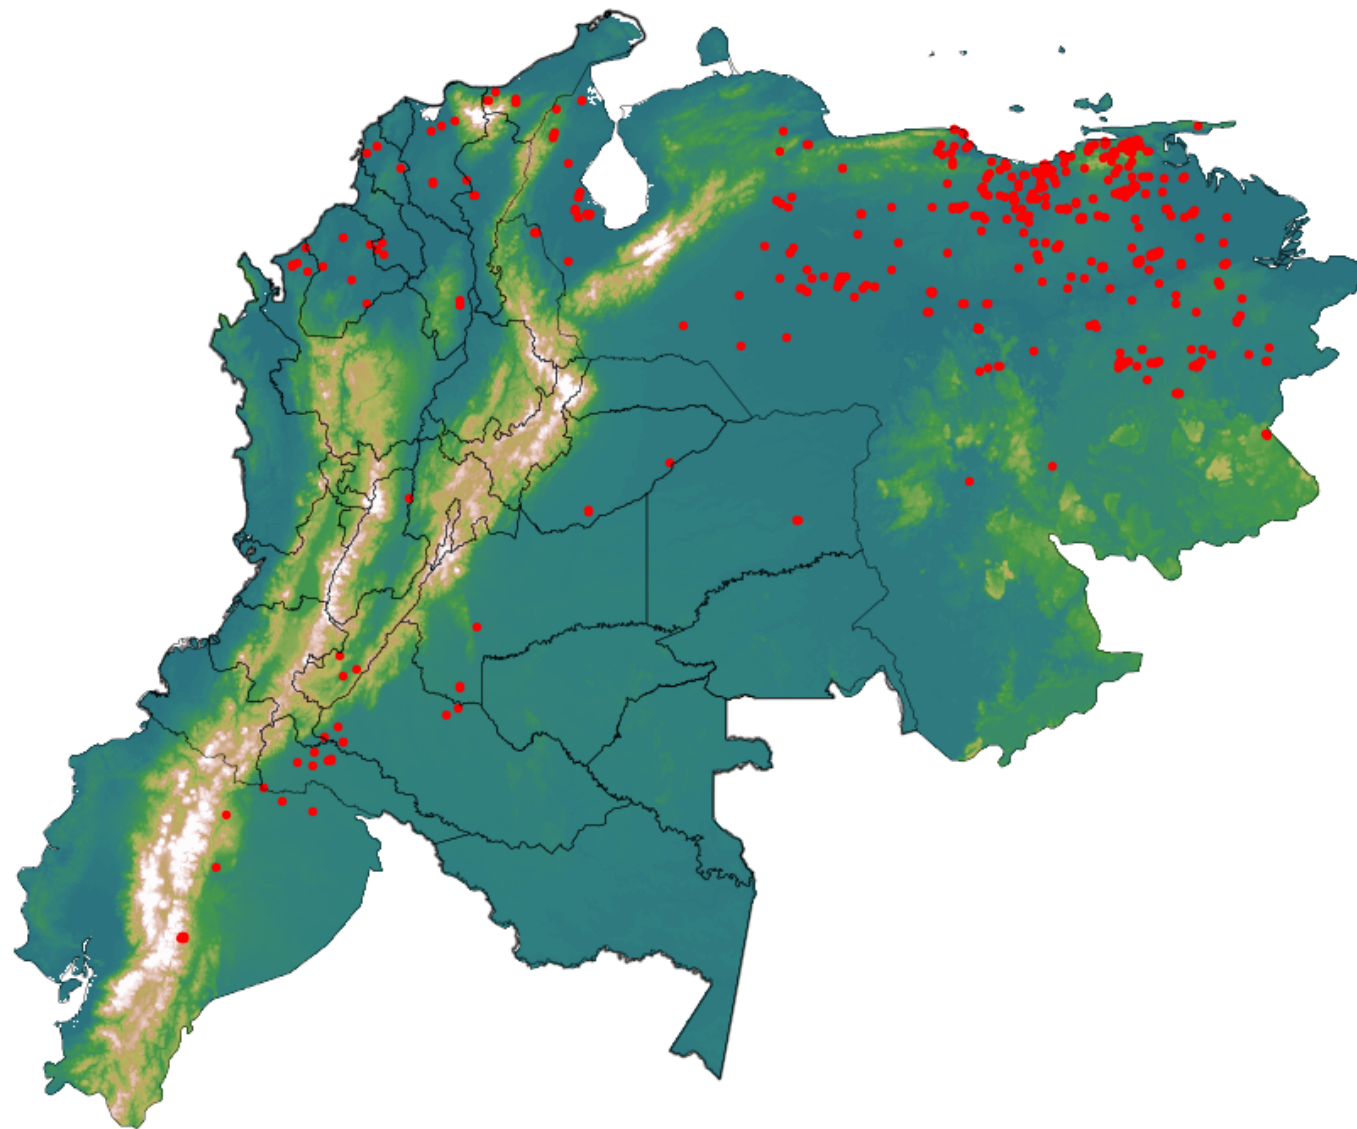

# Anomalías térmicas e incendios - MODIS Terra

Probabilidad superior a 70% de ser un incendio

Mapa últimas 48 horas 2020-04-22

Conteo total: 578

## Distribución

Col Amazonía:	2.42%
Col Andina:	2.08%
Col Caribe:	5.54%
Col Orinoquia:	1.04%
Col Pacífico:	0.0%
Ecuador:	2.94%
Venezuela:	86.2%