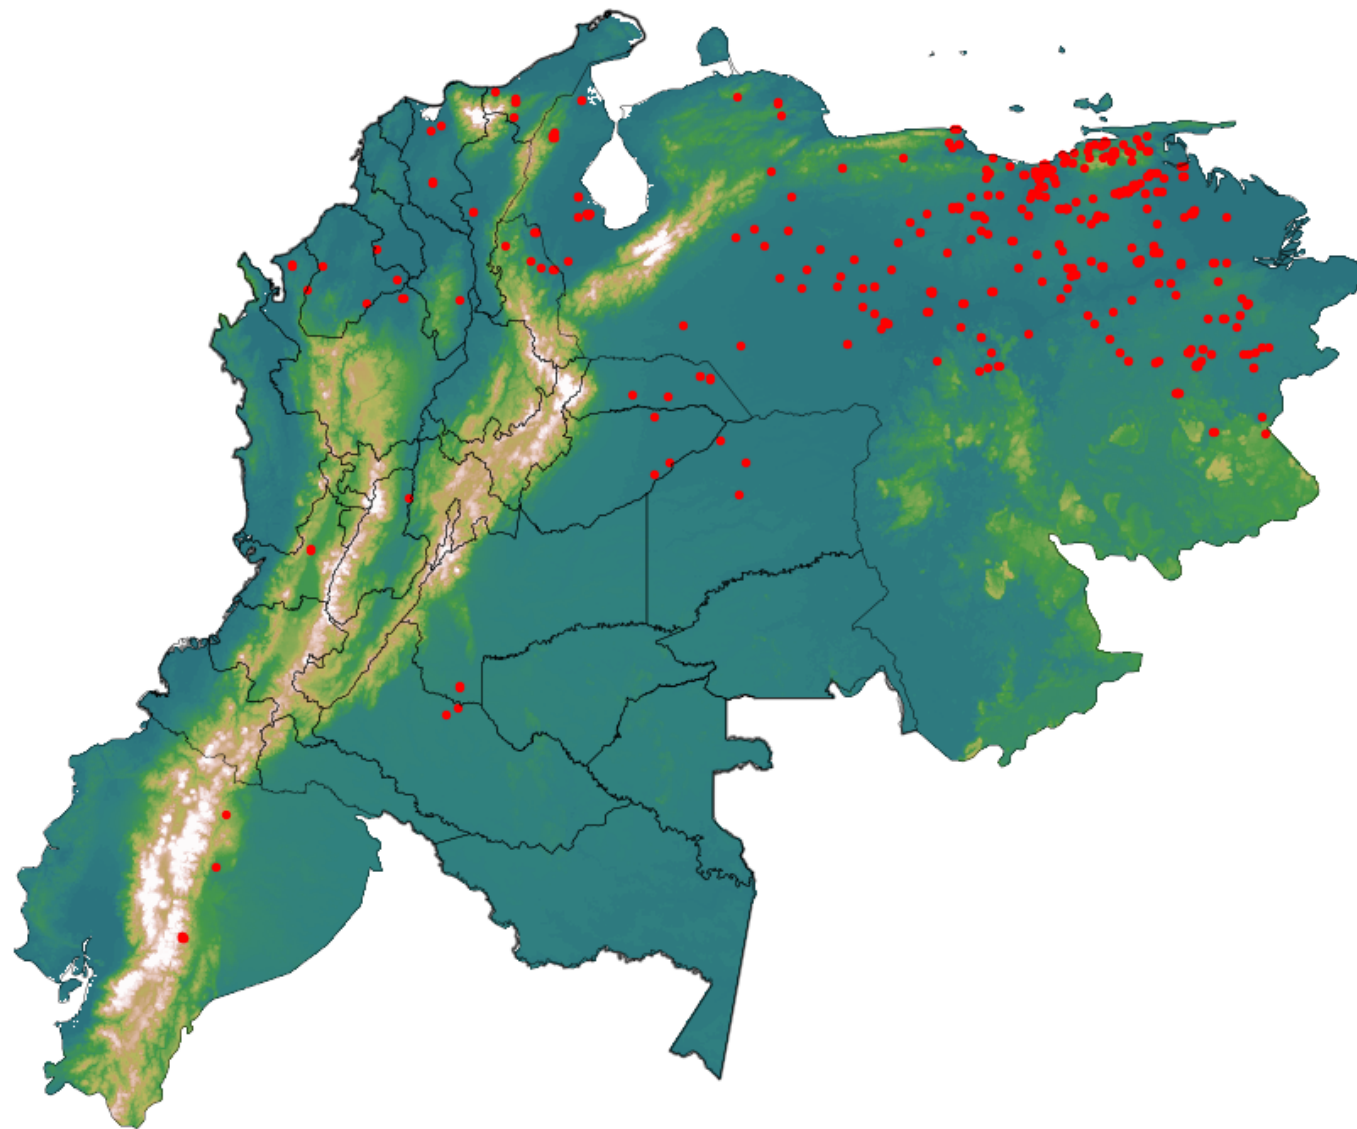

# Anomalías térmicas e incendios - MODIS Terra

Probabilidad superior a 70% de ser un incendio

Mapa últimas 48 horas 2020-04-21

Conteo total: 471

## Distribución

Col Amazonía:	0.85%
Col Andina:	2.76%
Col Caribe:	4.46%
Col Orinoquia:	2.55%
Col Pacífico:	0.0%
Ecuador:	2.12%
Venezuela:	87.3%