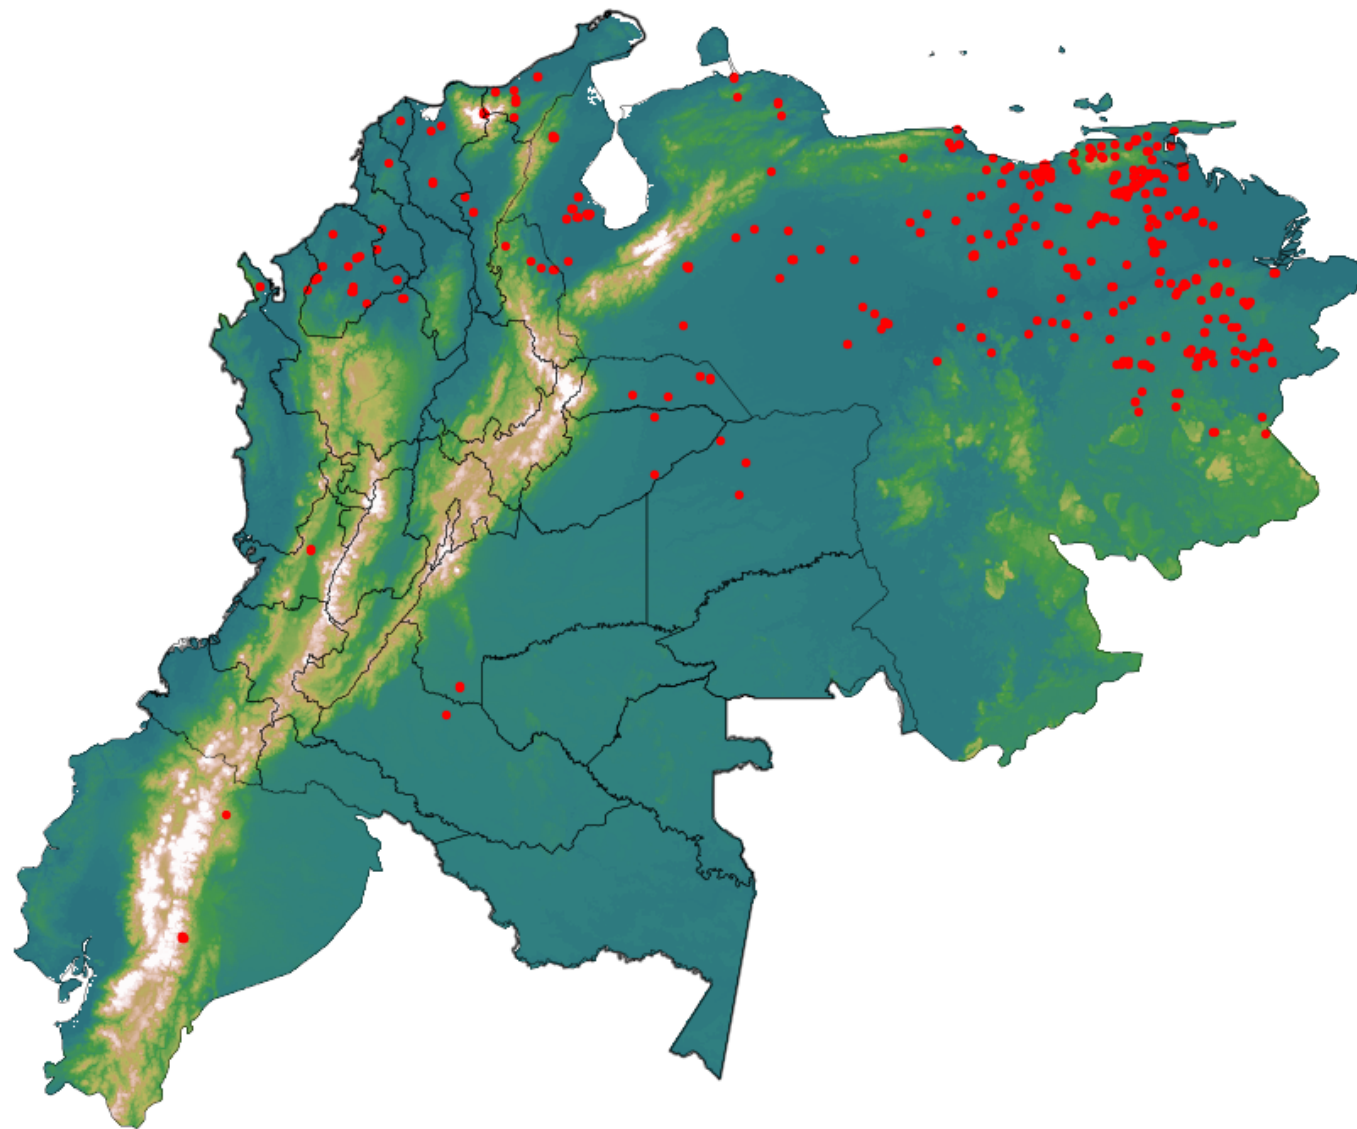

# Anomalías térmicas e incendios - MODIS Terra

Probabilidad superior a 70% de ser un incendio

Mapa últimas 48 horas 2020-04-20

Conteo total: 525

## Distribución

Col Amazonía:	0.57%
Col Andina:	1.33%
Col Caribe:	8.19%
Col Orinoquia:	2.1%
Col Pacífico:	0.38%
Ecuador:	1.71%
Venezuela:	85.7%