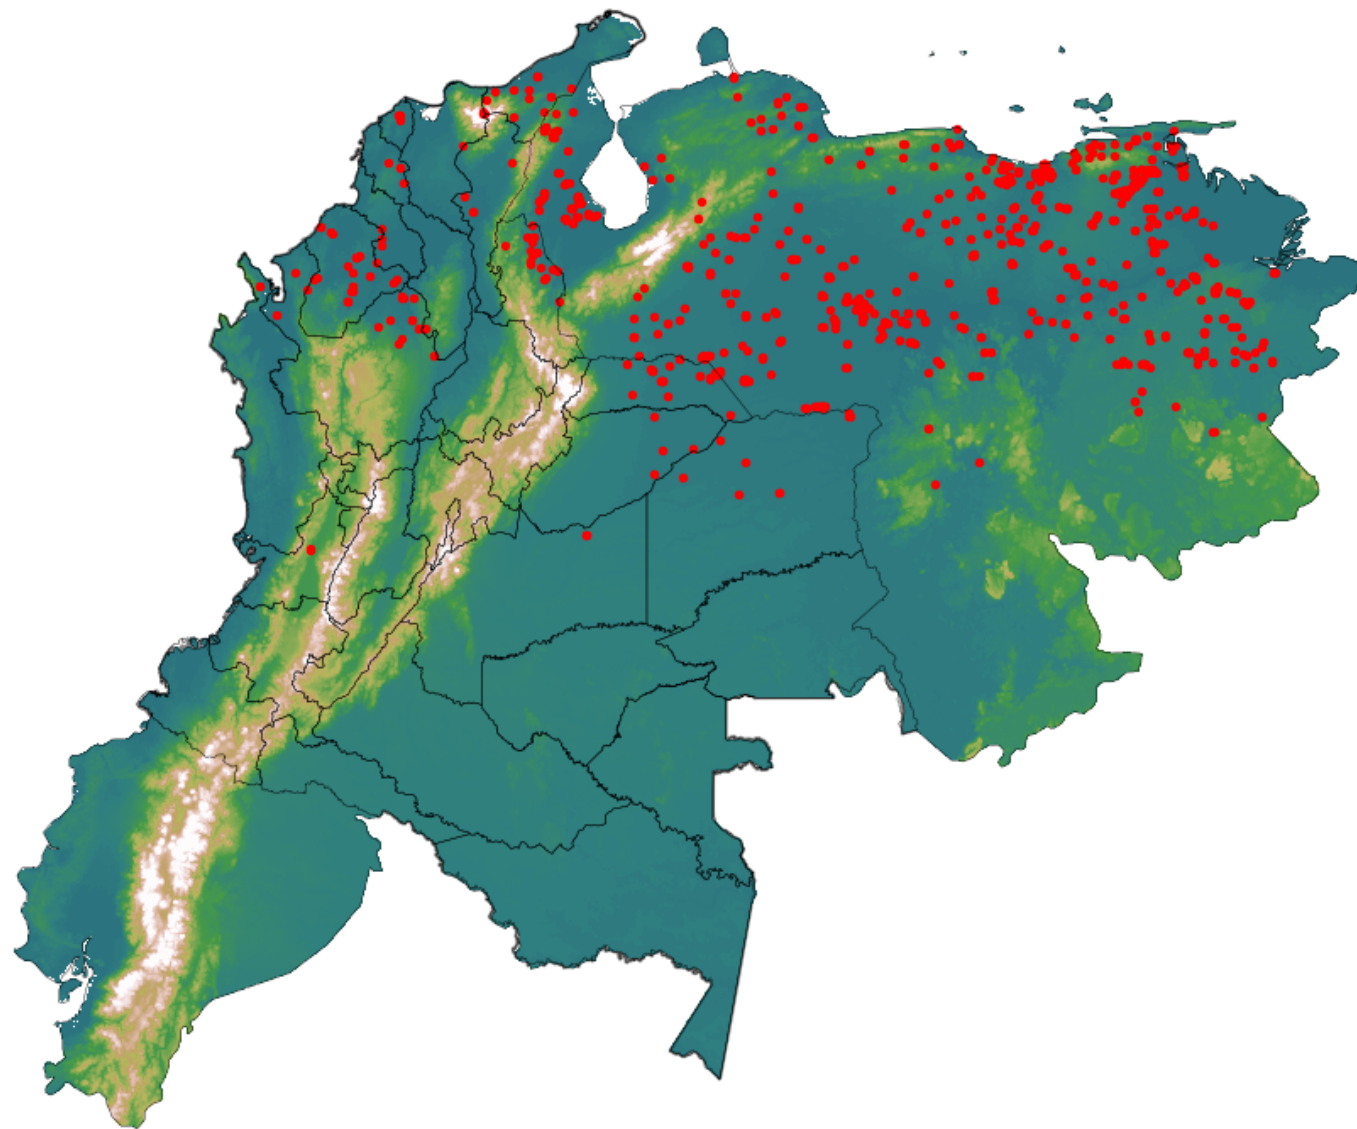

Anomalías térmicas e incendios - MODIS Terra

Probabilidad superior a 70% de ser un incendio

Mapa últimas 48 horas 2020-04-19

Conteo total: 944

Distribución

Col Amazonía:	0.0%
Col Andina:	4.03%
Col Caribe:	5.93%
Col Orinoquia:	6.14%
Col Pacífico:	0.21%
Ecuador:	0.0%
Venezuela:	84.1%