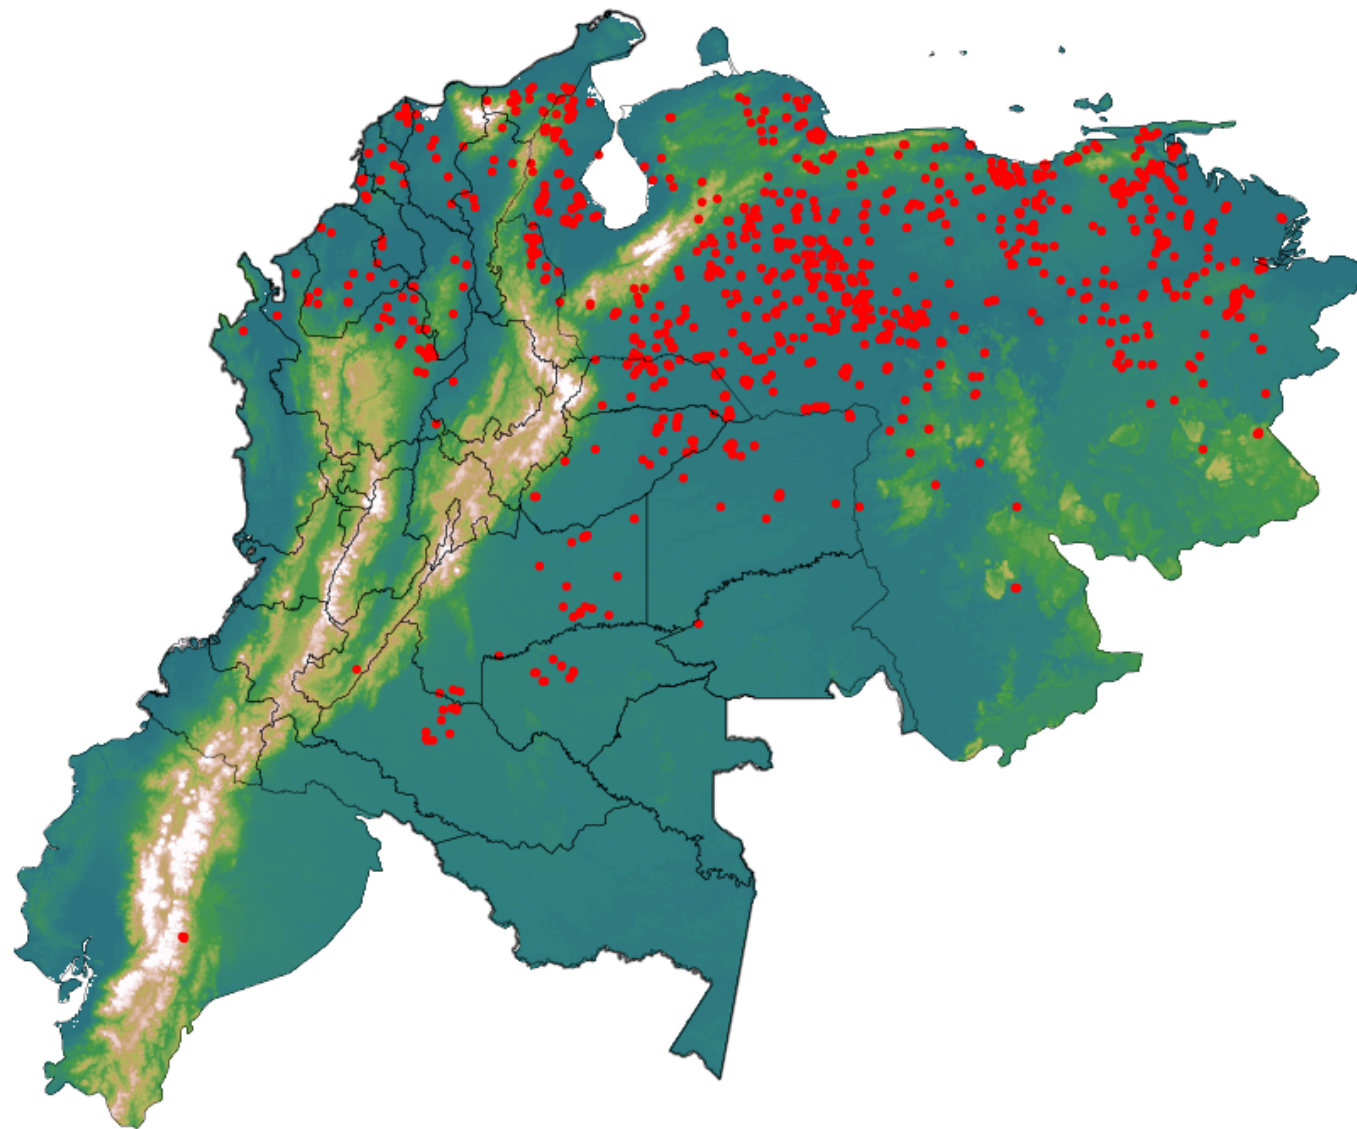

Anomalías térmicas e incendios - MODIS Terra

Probabilidad superior a 70% de ser un incendio

Mapa últimas 48 horas 2020-04-17

Conteo total: 1586

Distribución

Col Amazonía:	1.7%
Col Andina:	3.91%
Col Caribe:	5.17%
Col Orinoquia:	10.84%
Col Pacífico:	0.06%
Ecuador:	0.19%
Venezuela:	78.7%