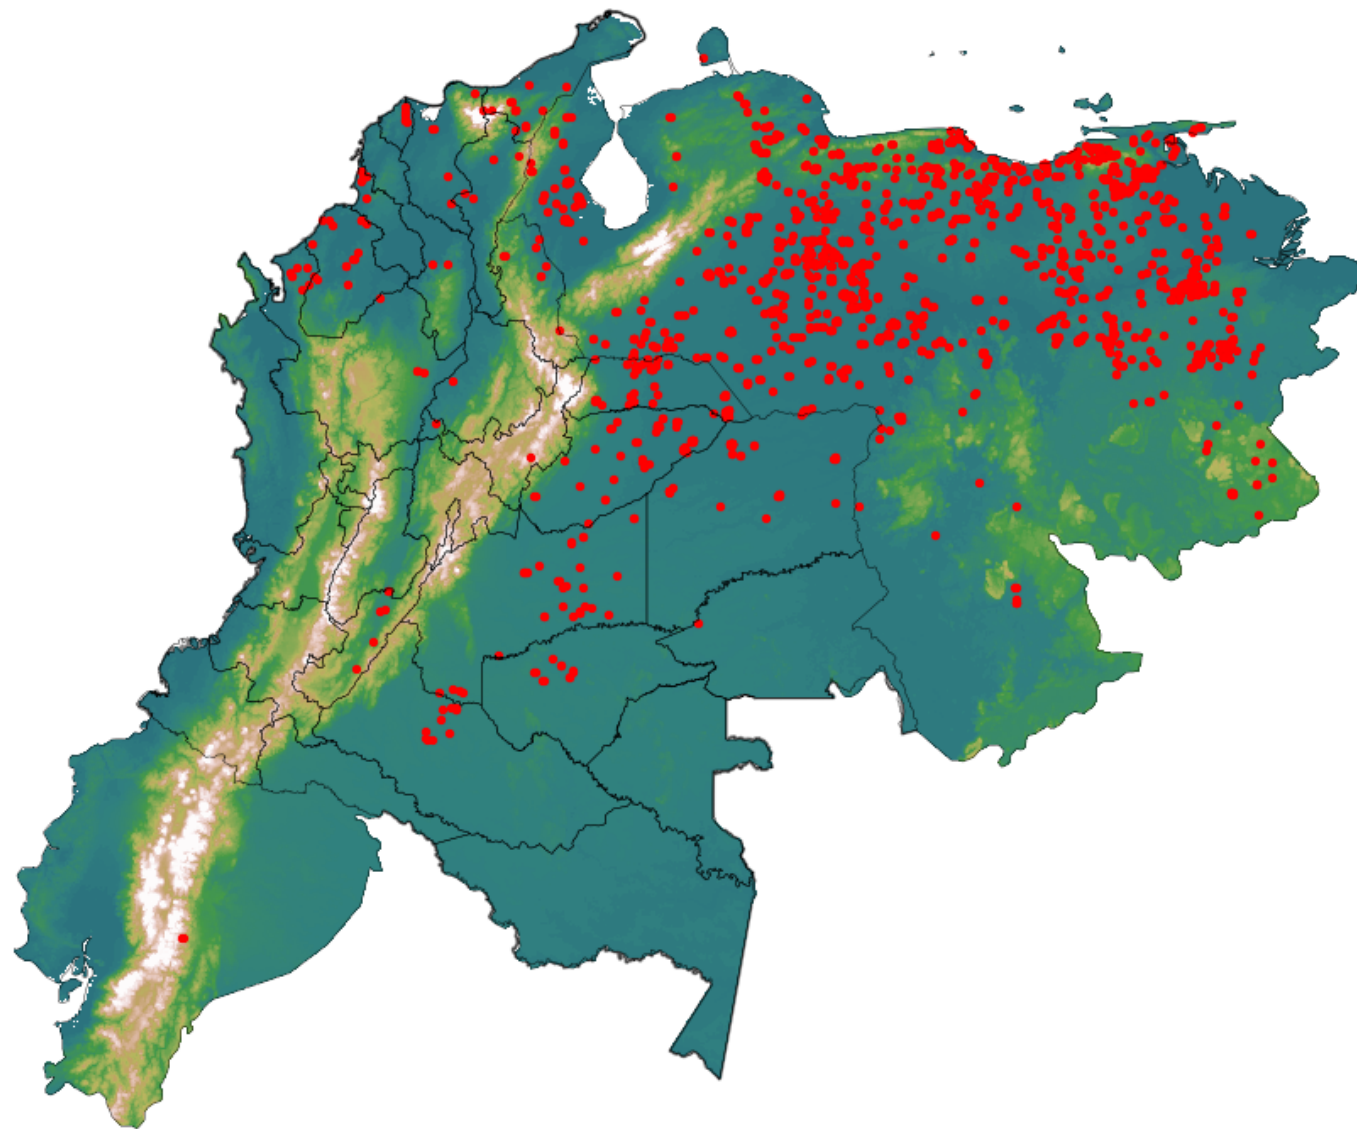

Anomalías térmicas e incendios - MODIS Terra

Probabilidad superior a 70% de ser un incendio

Mapa últimas 48 horas 2020-04-15

Conteo total: 1938

Distribución

Col Amazonía:	1.44%
Col Andina:	1.39%
Col Caribe:	3.1%
Col Orinoquia:	10.78%
Col Pacífico:	0.0%
Ecuador:	0.1%
Venezuela:	83.4%