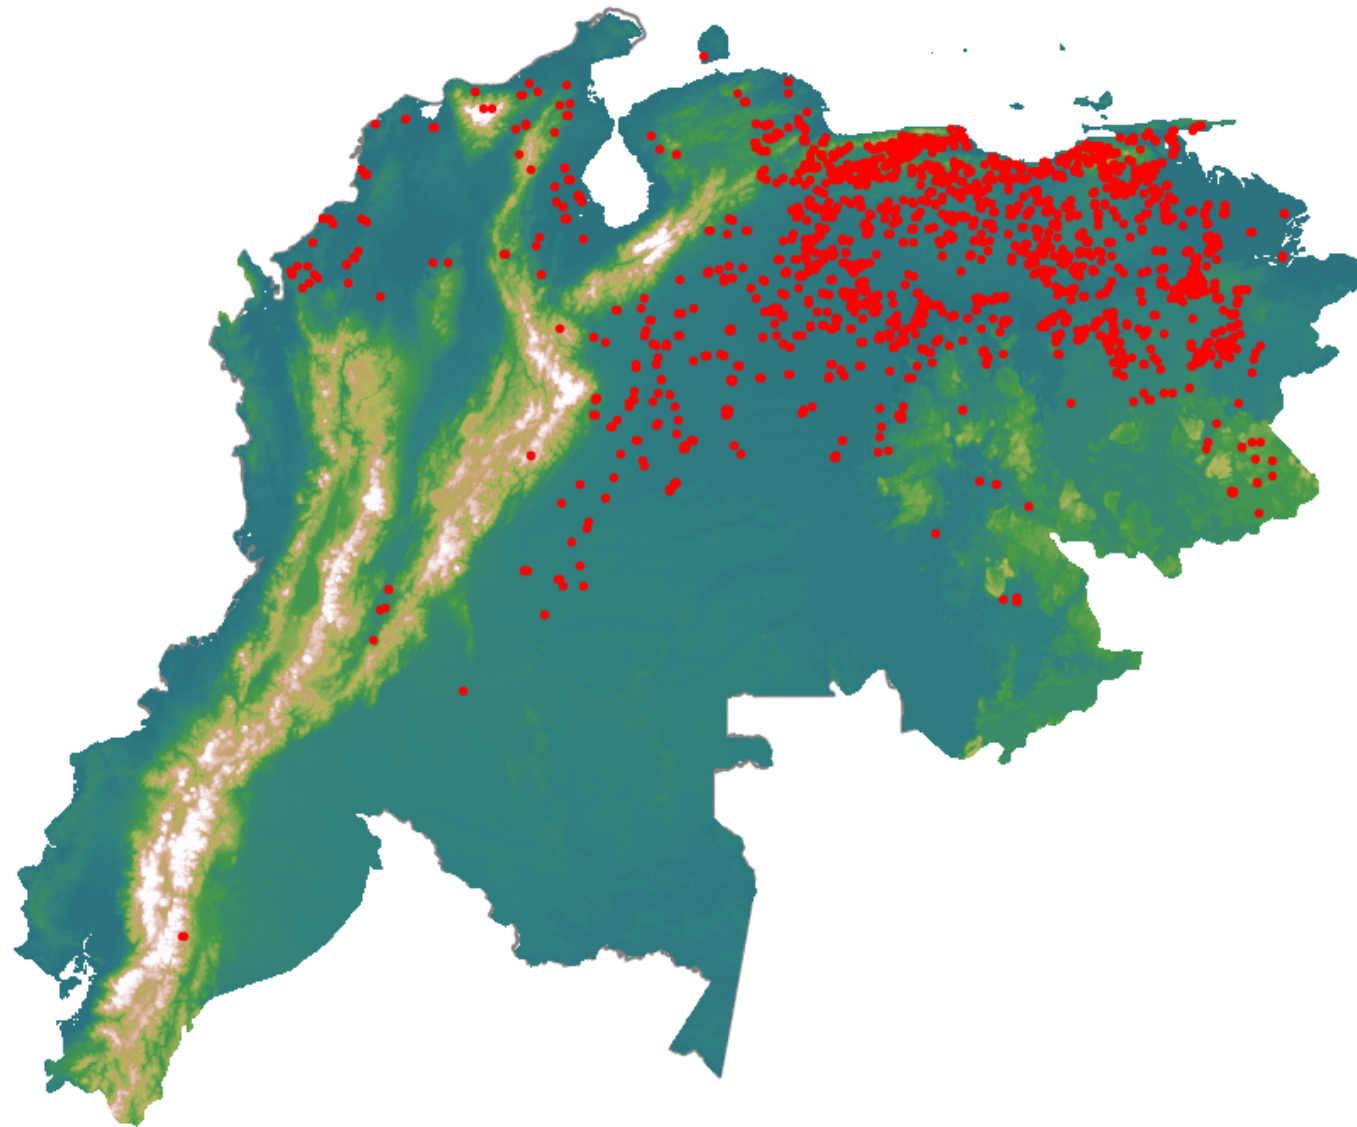

# Anomalías térmicas e incendios - MODIS Terra

Probabilidad superior a 70% de ser un incendio

Mapa últimas 48 horas 2020-04-14

Conteo total: 2396

## Distribución

Col Amazonía:	0.04%
Col Andina:	0.71%
Col Caribe:	1.84%
Col Orinoquia:	4.51%
Col Pacífico:	0.0%
Ecuador:	0.08%
Venezuela:	92.8%