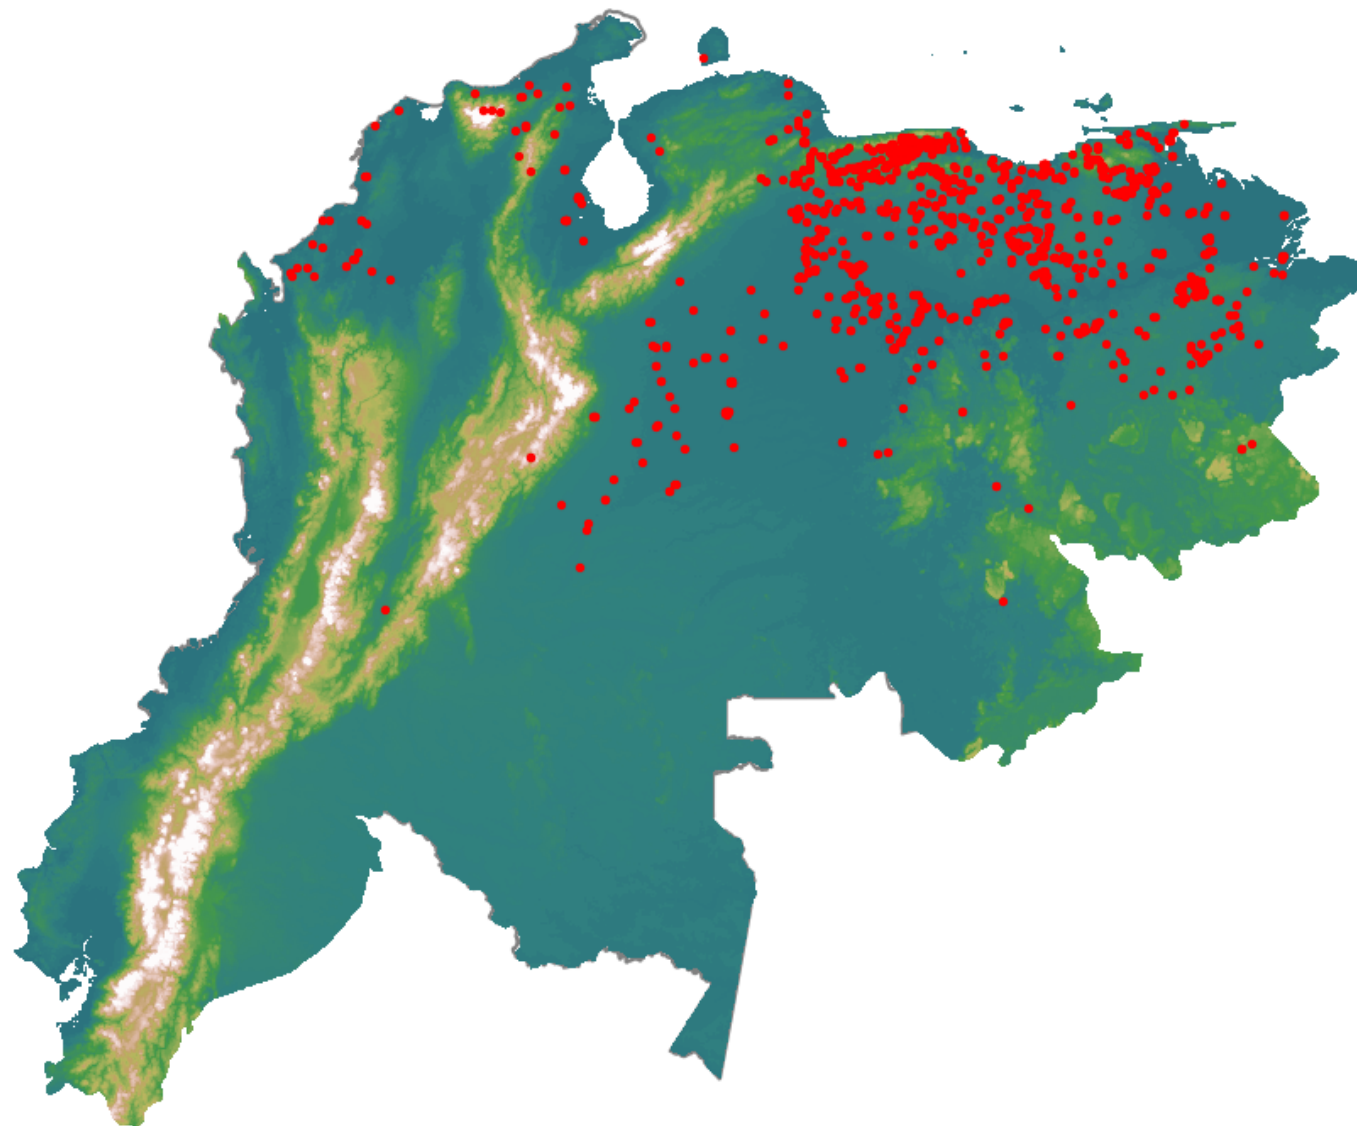

Anomalías térmicas e incendios - MODIS Terra

Probabilidad superior a 70% de ser un incendio

Mapa últimas 48 horas 2020-04-13

Conteo total: 1321

Distribución

Col Amazonía:	0.0%
Col Andina:	0.3%
Col Caribe:	2.73%
Col Orinoquia:	3.71%
Col Pacífico:	0.0%
Ecuador:	0.0%
Venezuela:	93.1%