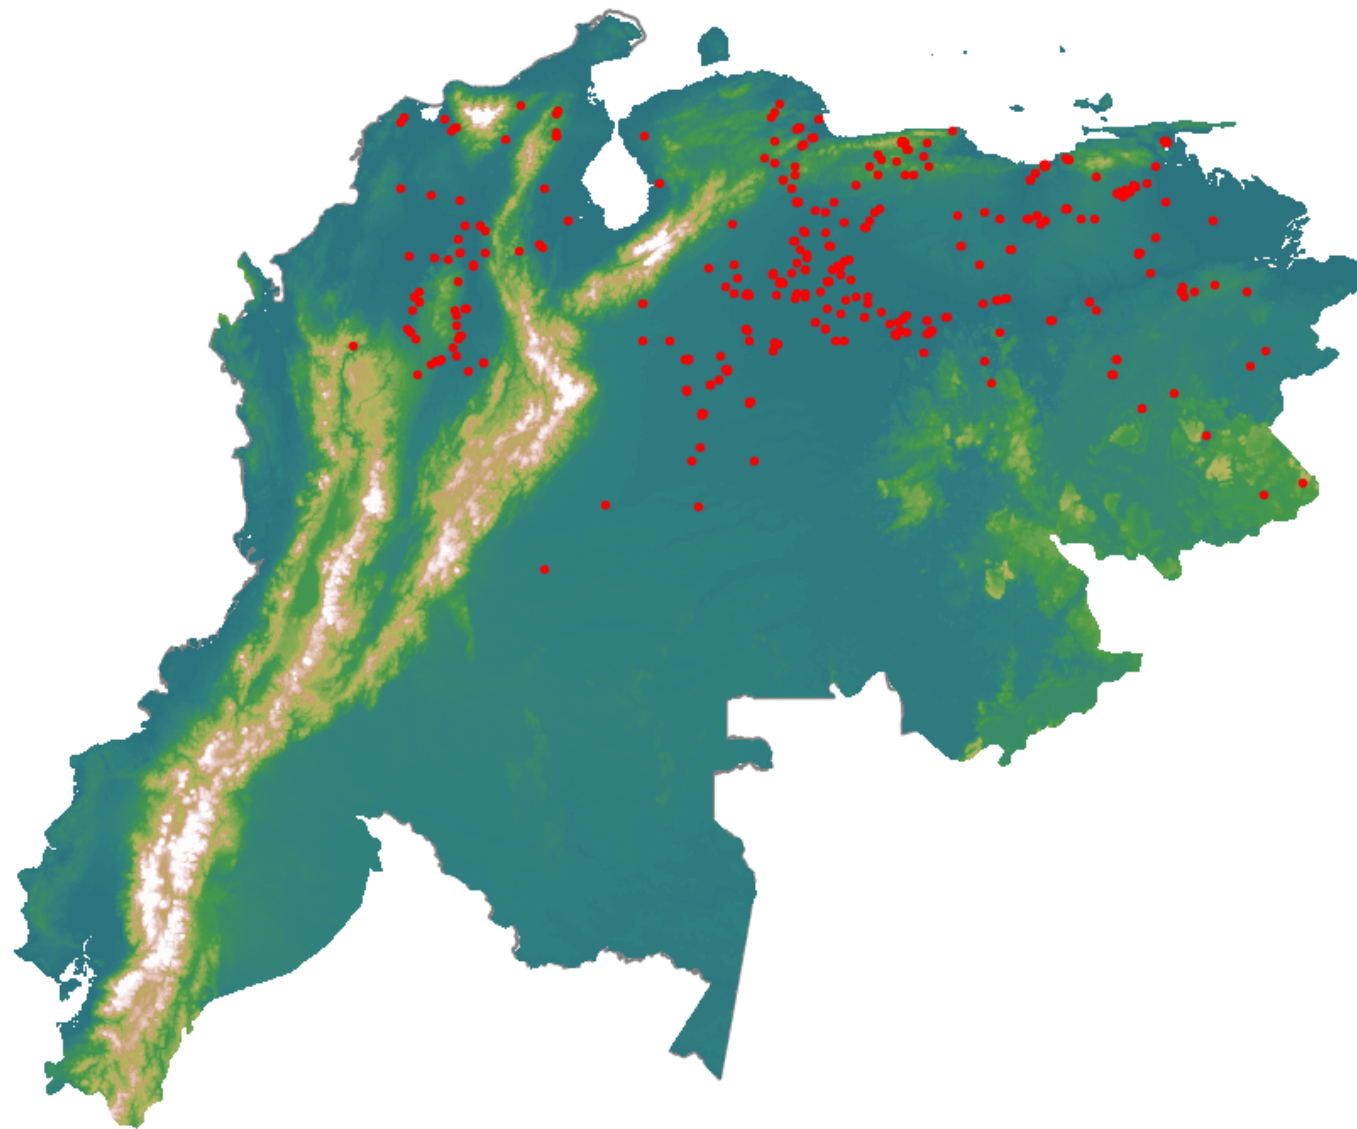

Anomalías térmicas e incendios - MODIS Terra

Probabilidad superior a 70% de ser un incendio

Mapa últimas 48 horas 2020-04-10

Conteo total: 402

Distribución

Col Amazonía:	0.0%
Col Andina:	9.45%
Col Caribe:	4.48%
Col Orinoquia:	4.98%
Col Pacífico:	0.0%
Ecuador:	0.0%
Venezuela:	80.8%