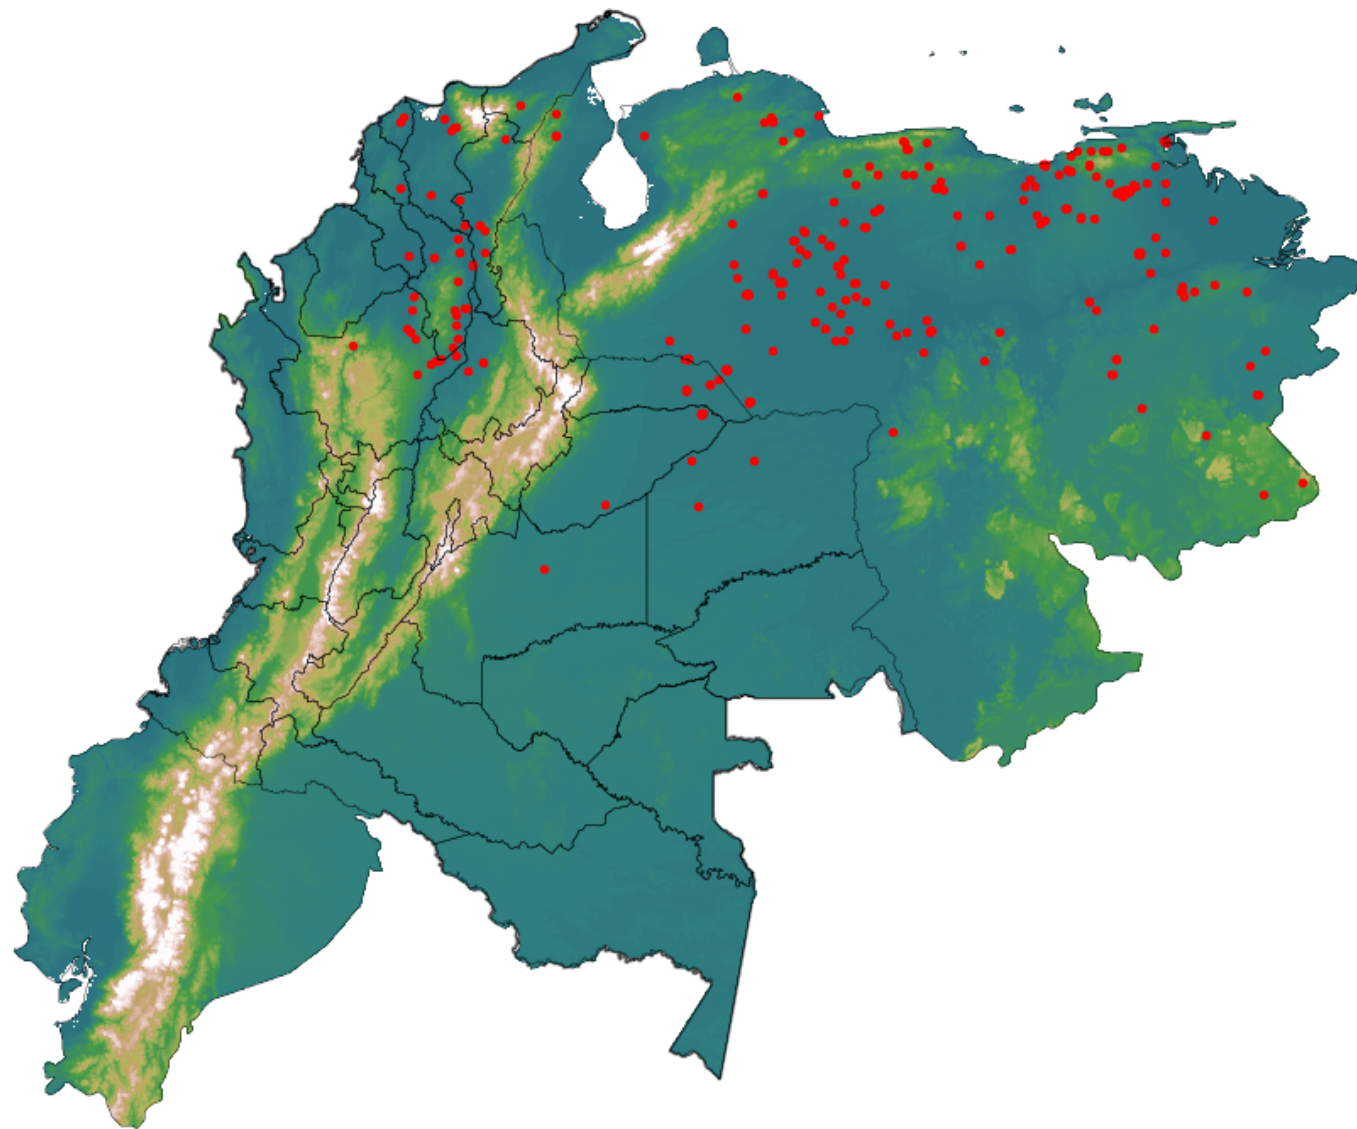

Anomalías térmicas e incendios - MODIS Terra

Probabilidad superior a 70% de ser un incendio

Mapa últimas 48 horas 2020-04-09

Conteo total: 345

Distribución

Col Amazonía:	0.0%
Col Andina:	8.12%
Col Caribe:	5.22%
Col Orinoquia:	5.51%
Col Pacífico:	0.0%
Ecuador:	0.0%
Venezuela:	80.9%