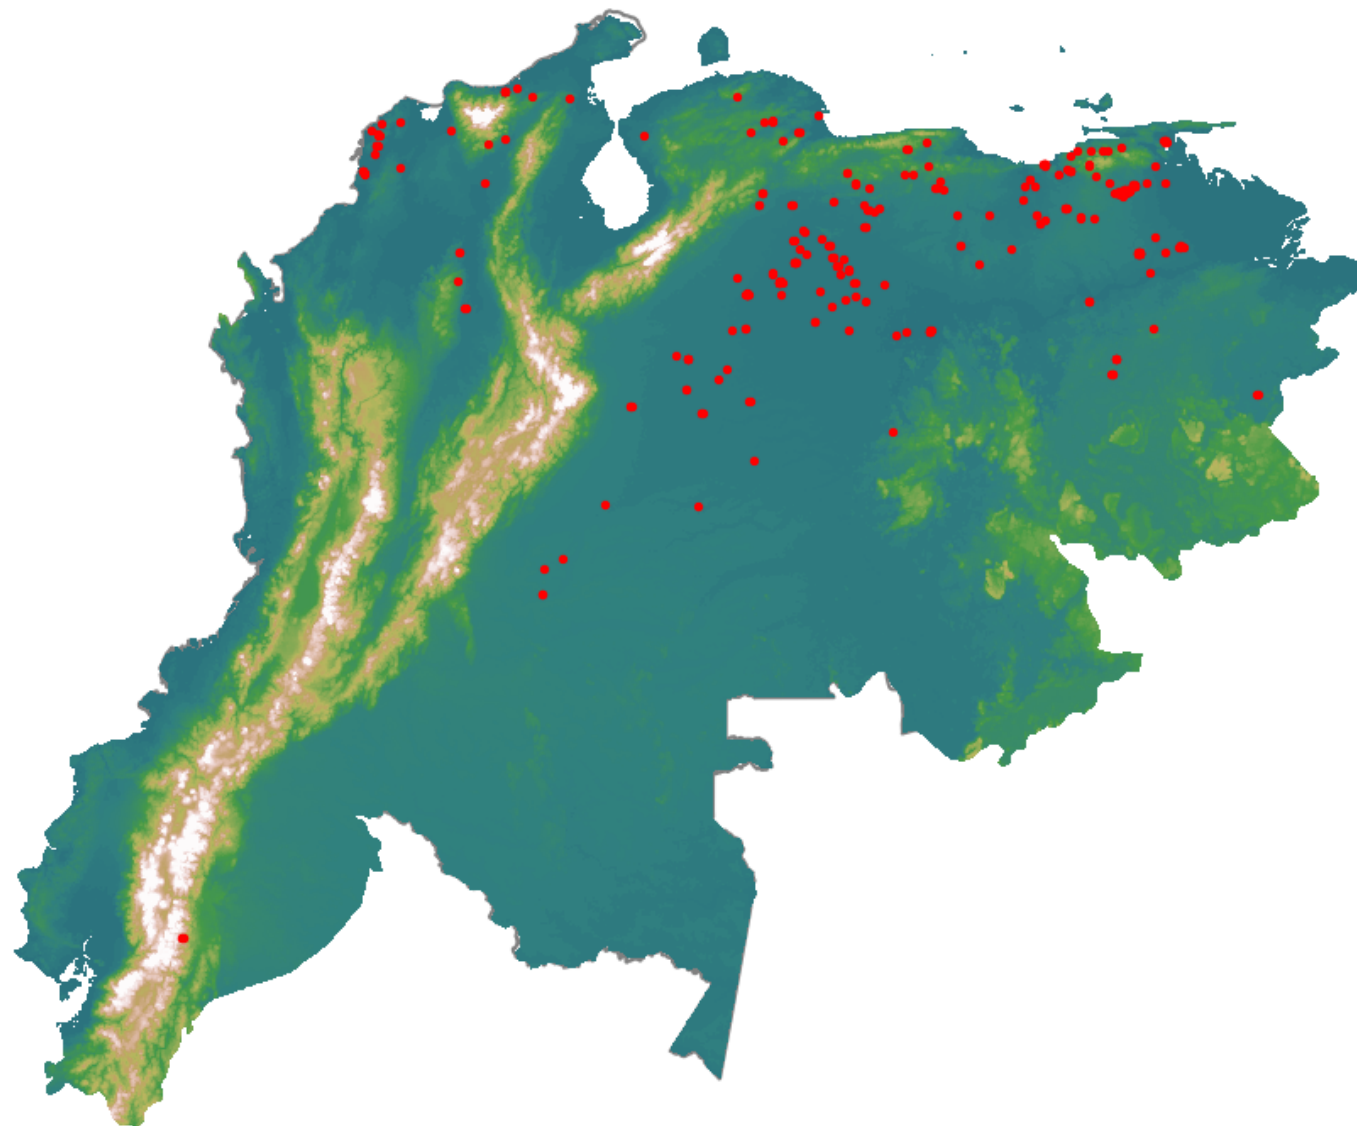

# Anomalías térmicas e incendios - MODIS Terra

Probabilidad superior a 70% de ser un incendio

Mapa últimas 48 horas 2020-04-08

Conteo total: 325

## Distribución

Col Amazonía:	0.0%
Col Andina:	1.54%
Col Caribe:	8.62%
Col Orinoquia:	5.23%
Col Pacífico:	0.0%
Ecuador:	1.23%
Venezuela:	83.4%