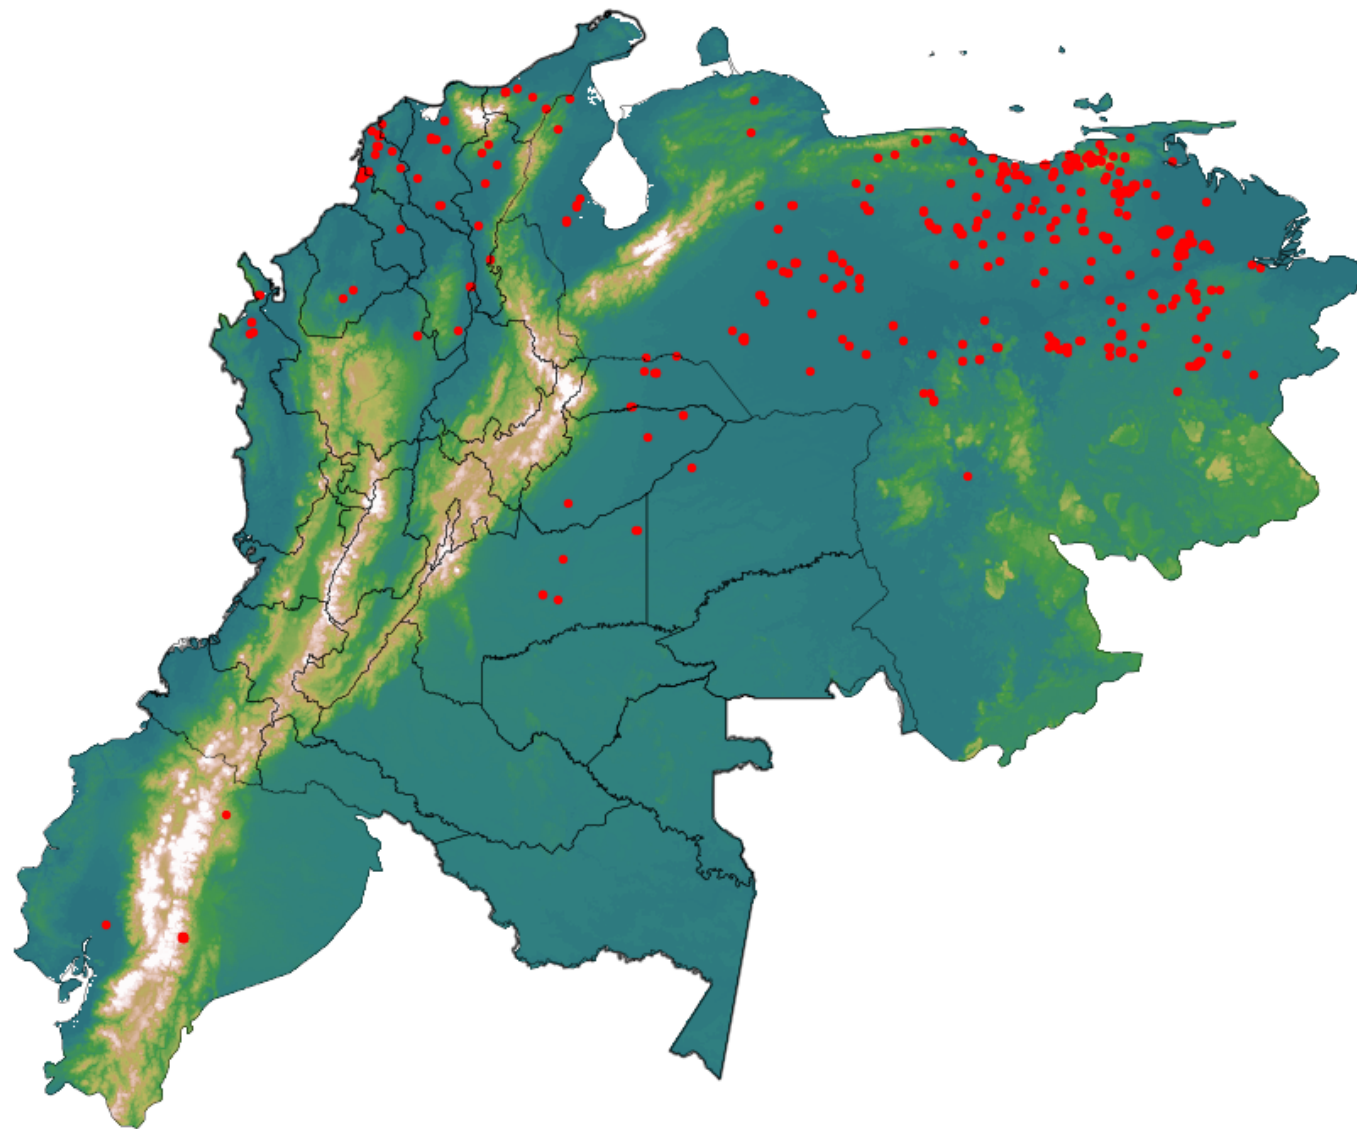

# Anomalías térmicas e incendios - MODIS Terra

Probabilidad superior a 70% de ser un incendio

Mapa últimas 48 horas 2020-04-06

Conteo total: 544

## Distribución

Col Amazonía:	0.0%
Col Andina:	1.84%
Col Caribe:	8.82%
Col Orinoquia:	3.68%
Col Pacífico:	1.1%
Ecuador:	2.21%
Venezuela:	82.4%