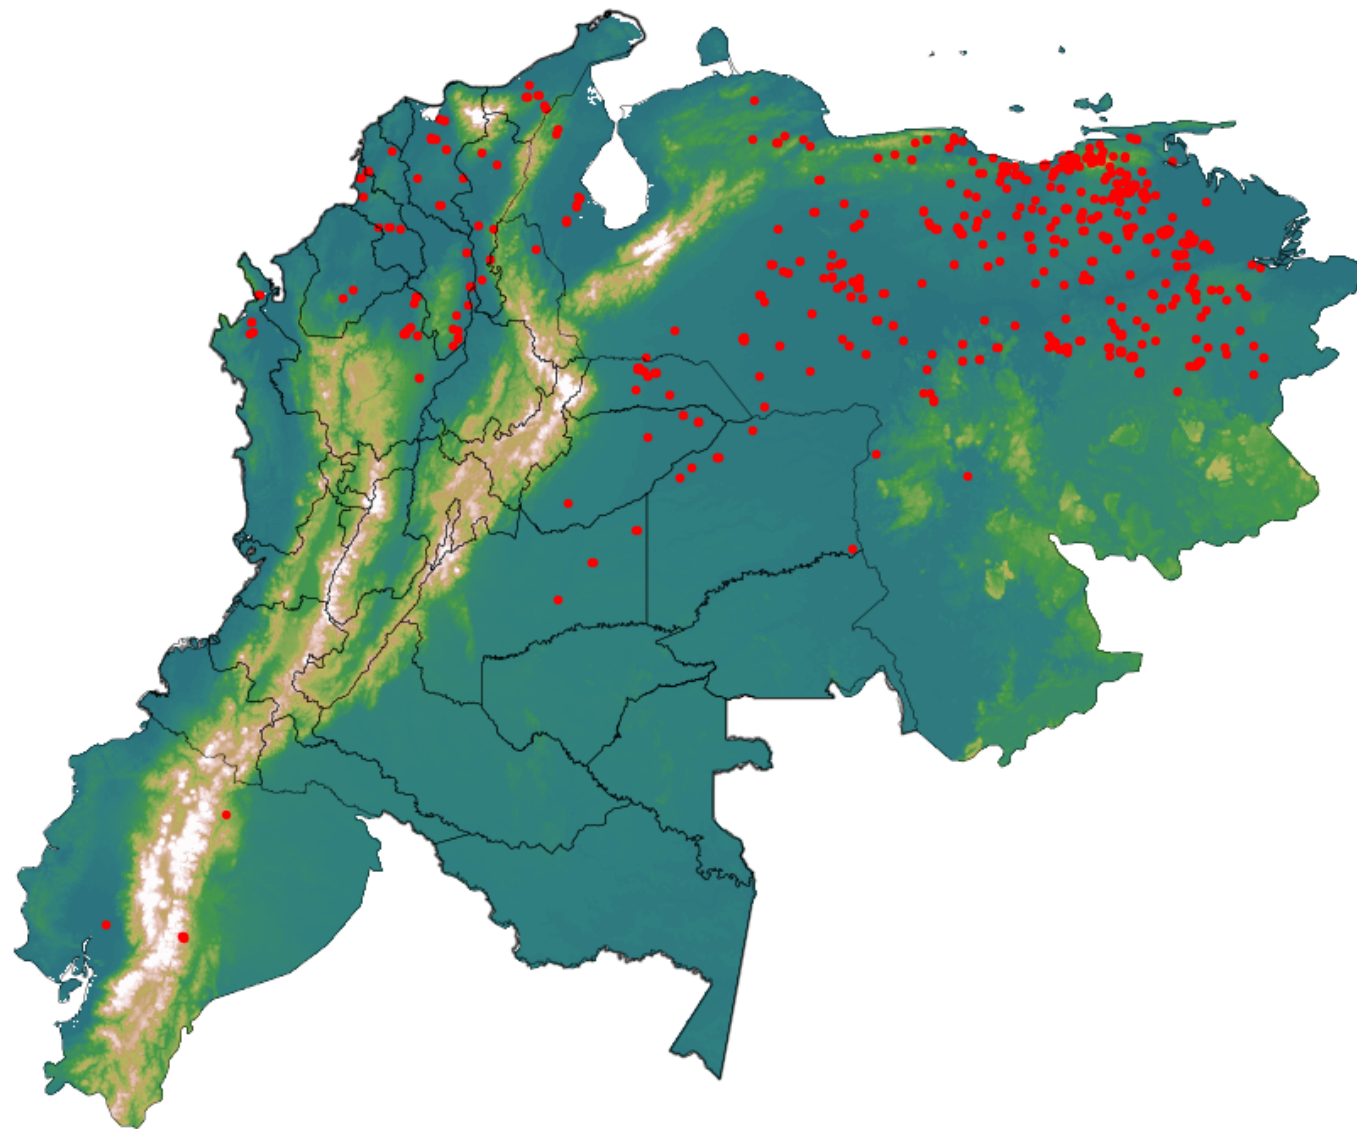

Anomalías térmicas e incendios - MODIS Terra

Probabilidad superior a 70% de ser un incendio

Mapa últimas 48 horas 2020-04-05

Conteo total: 733

Distribución

Col Amazonía:	0.14%
Col Andina:	4.5%
Col Caribe:	5.18%
Col Orinoquia:	4.77%
Col Pacífico:	0.82%
Ecuador:	1.09%
Venezuela:	83.4%