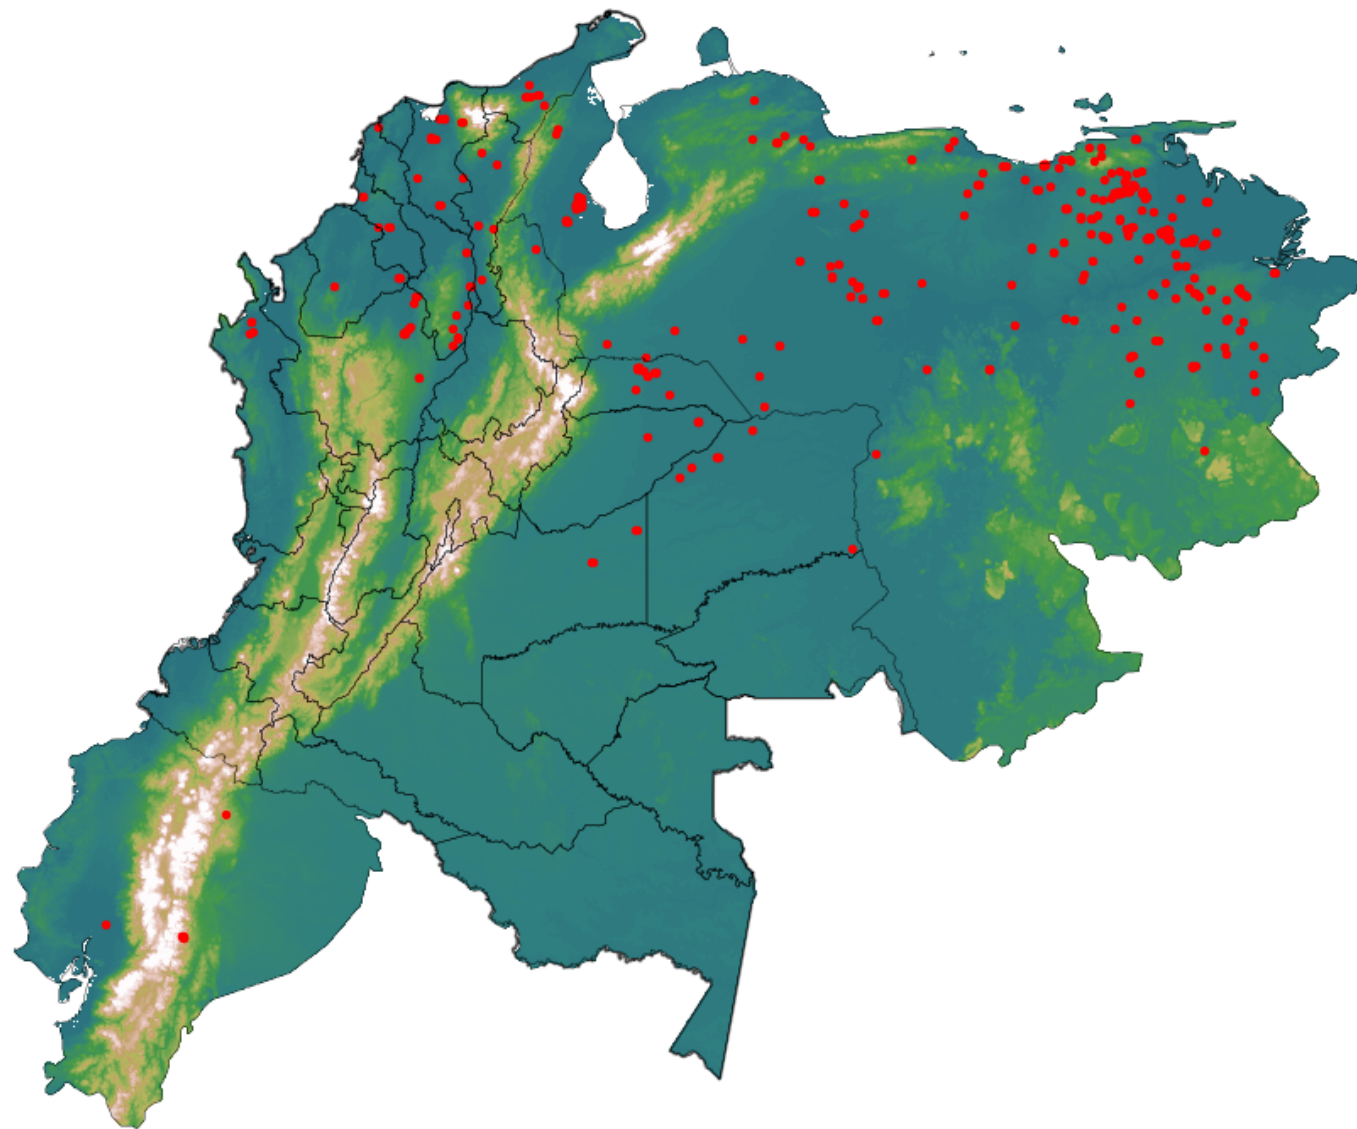

# Anomalías térmicas e incendios - MODIS Terra

Probabilidad superior a 70% de ser un incendio

Mapa últimas 48 horas 2020-04-04

Conteo total: 479

## Distribución

Col Amazonía:	0.21%
Col Andina:	5.22%
Col Caribe:	7.52%
Col Orinoquia:	7.1%
Col Pacífico:	0.84%
Ecuador:	1.67%
Venezuela:	77.0%