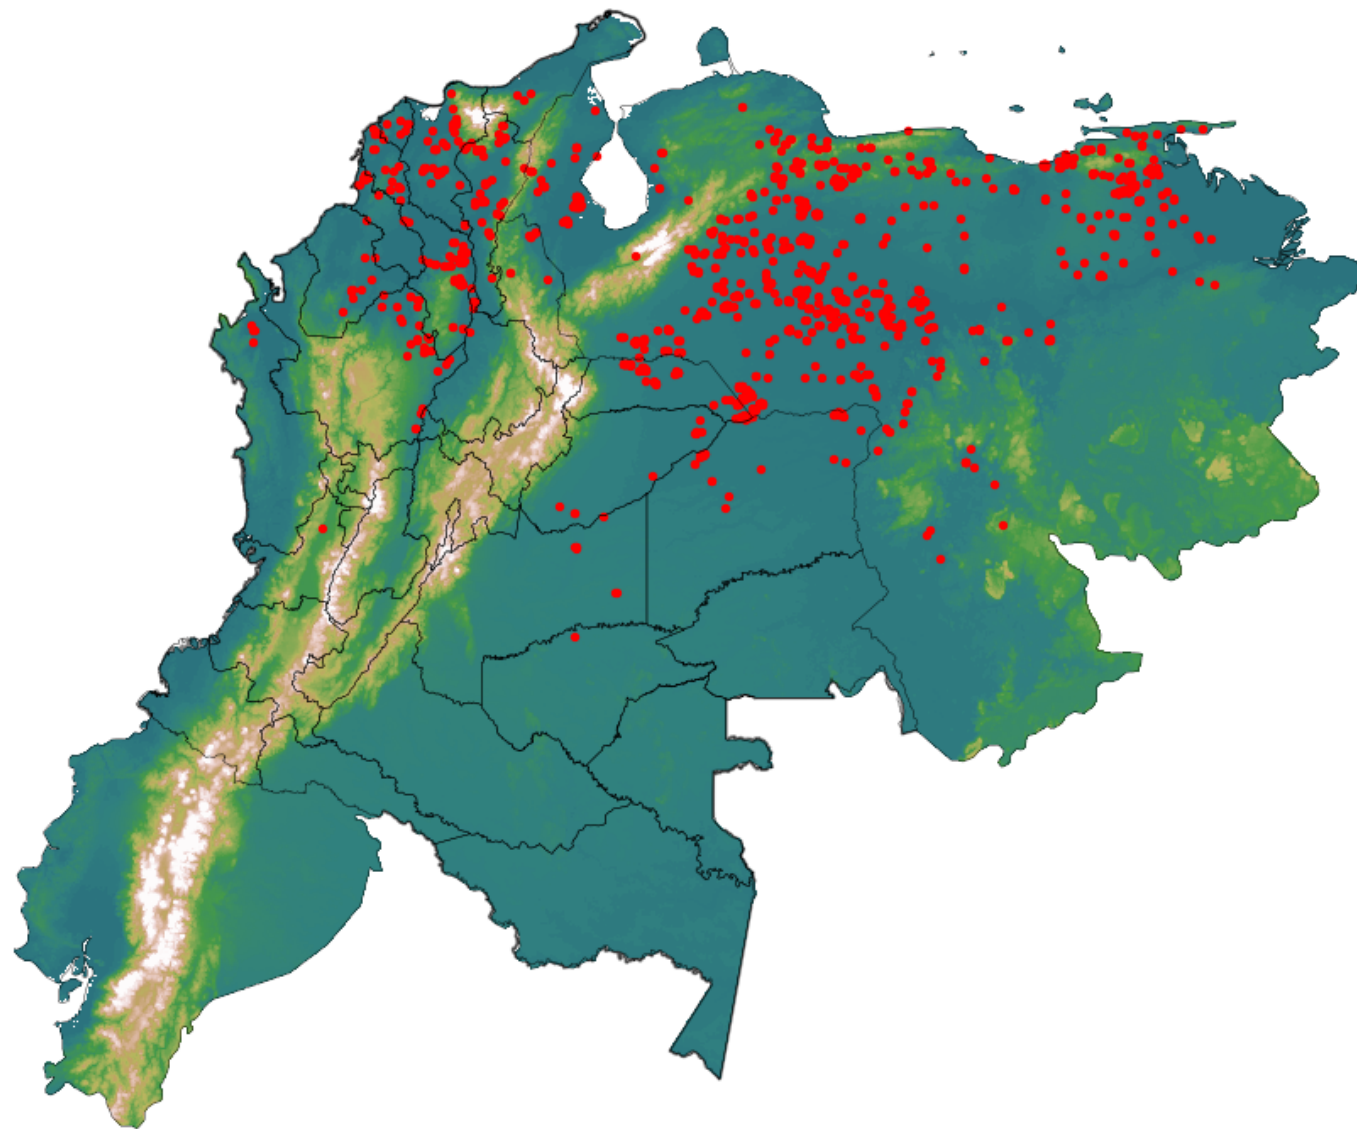

Anomalías térmicas e incendios - MODIS Terra

Probabilidad superior a 70% de ser un incendio

Mapa últimas 48 horas 2020-03-31

Conteo total: 1371

Distribución

Col Amazonía:	0.07%
Col Andina:	7.95%
Col Caribe:	10.07%
Col Orinoquia:	8.9%
Col Pacífico:	0.29%
Ecuador:	0.0%
Venezuela:	72.6%