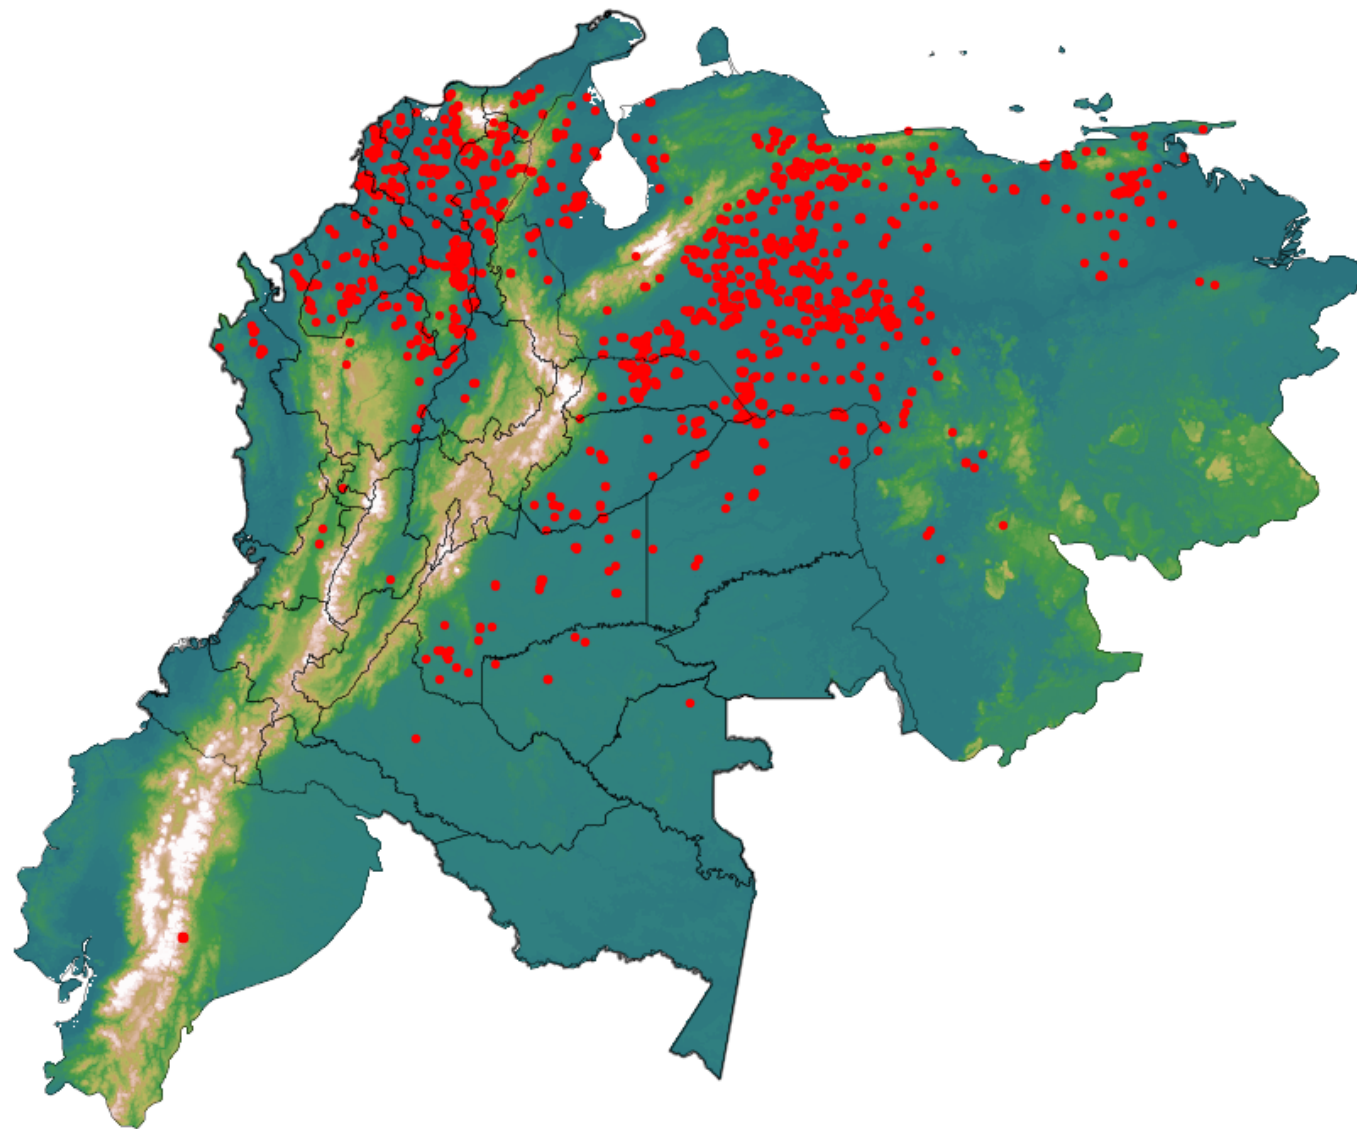

Anomalías térmicas e incendios - MODIS Terra

Probabilidad superior a 70% de ser un incendio

Mapa últimas 48 horas 2020-03-30

Conteo total: 2198

Distribución

Col Amazonía:	1.05%
Col Andina:	9.24%
Col Caribe:	14.79%
Col Orinoquia:	13.01%
Col Pacífico:	0.55%
Ecuador:	0.32%
Venezuela:	60.9%