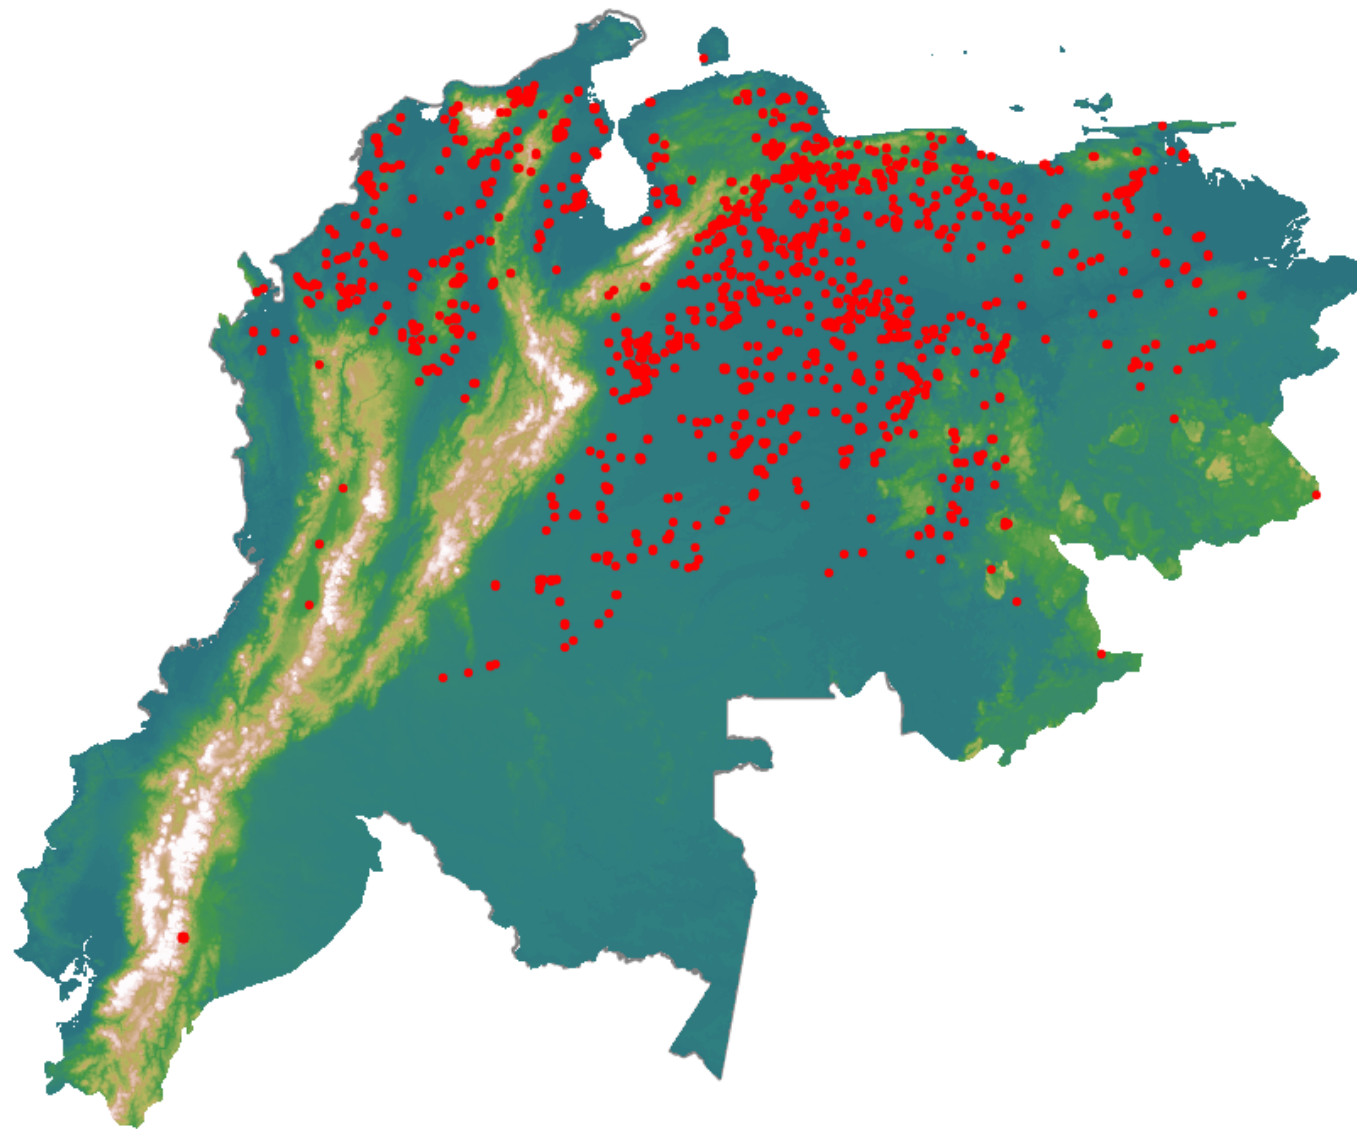

# Anomalías térmicas e incendios - MODIS Terra

Probabilidad superior a 70% de ser un incendio

Mapa últimas 48 horas 2020-03-28

Conteo total: 2093

## Distribución

Col Amazonía:	0.76%
Col Andina:	5.4%
Col Caribe:	9.32%
Col Orinoquia:	14.72%
Col Pacífico:	0.29%
Ecuador:	0.76%
Venezuela:	68.8%