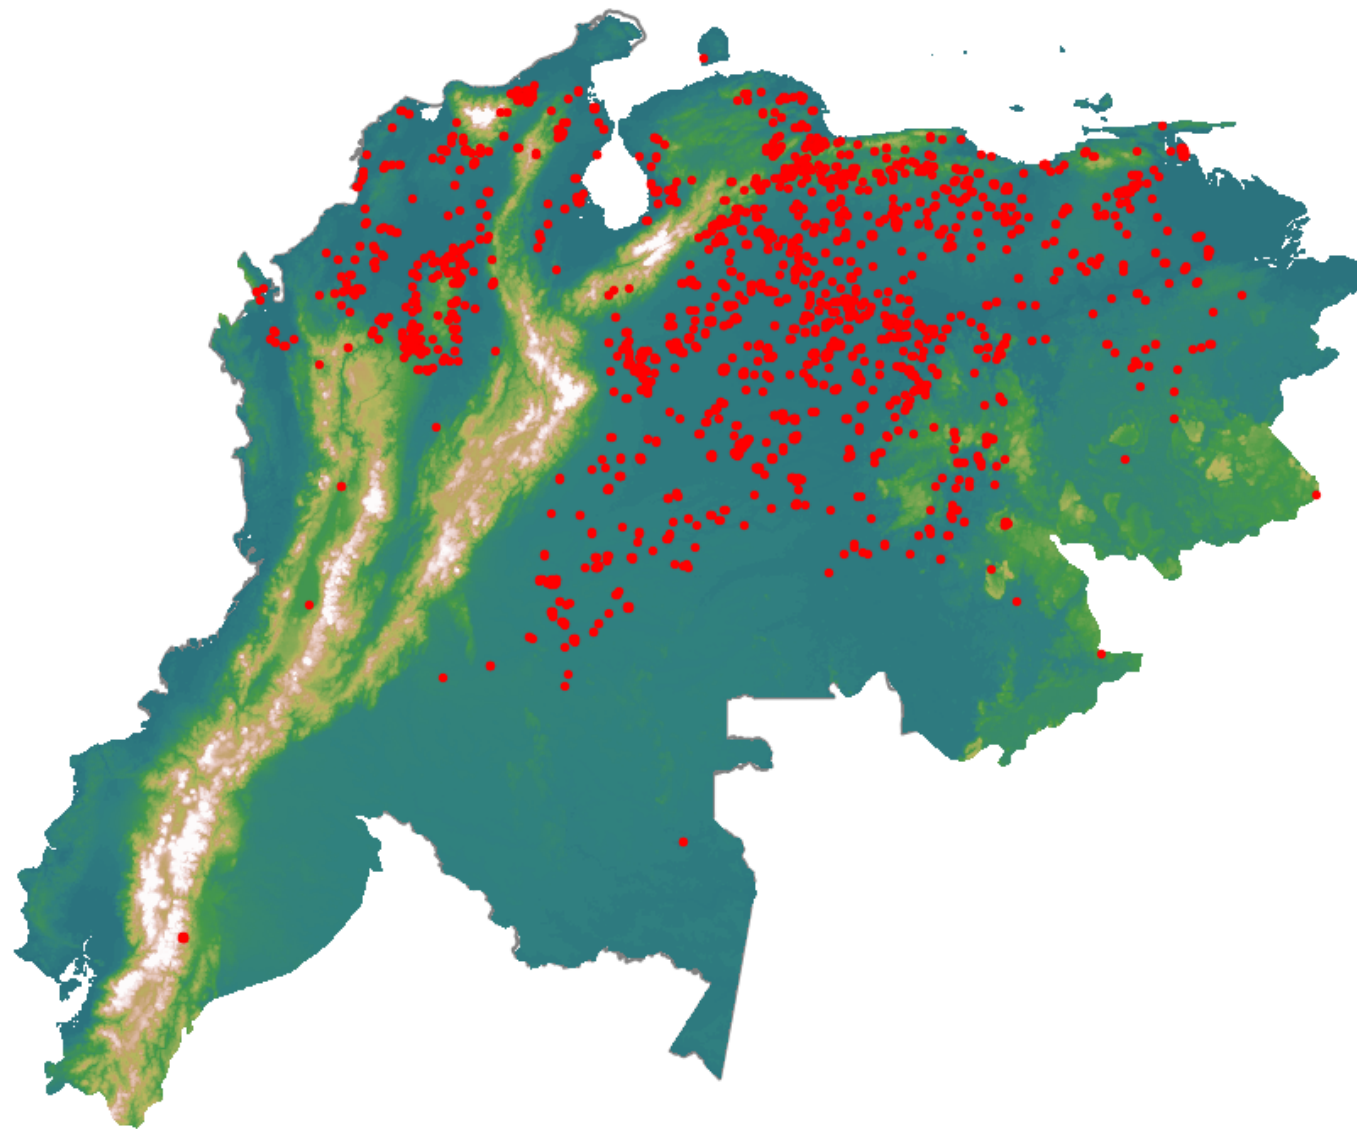

Anomalías térmicas e incendios - MODIS Terra

Probabilidad superior a 70% de ser un incendio

Mapa últimas 48 horas 2020-03-27

Conteo total: 2261

Distribución

Col Amazonía:	1.42%
Col Andina:	7.34%
Col Caribe:	7.16%
Col Orinoquia:	16.85%
Col Pacífico:	0.18%
Ecuador:	0.4%
Venezuela:	66.7%