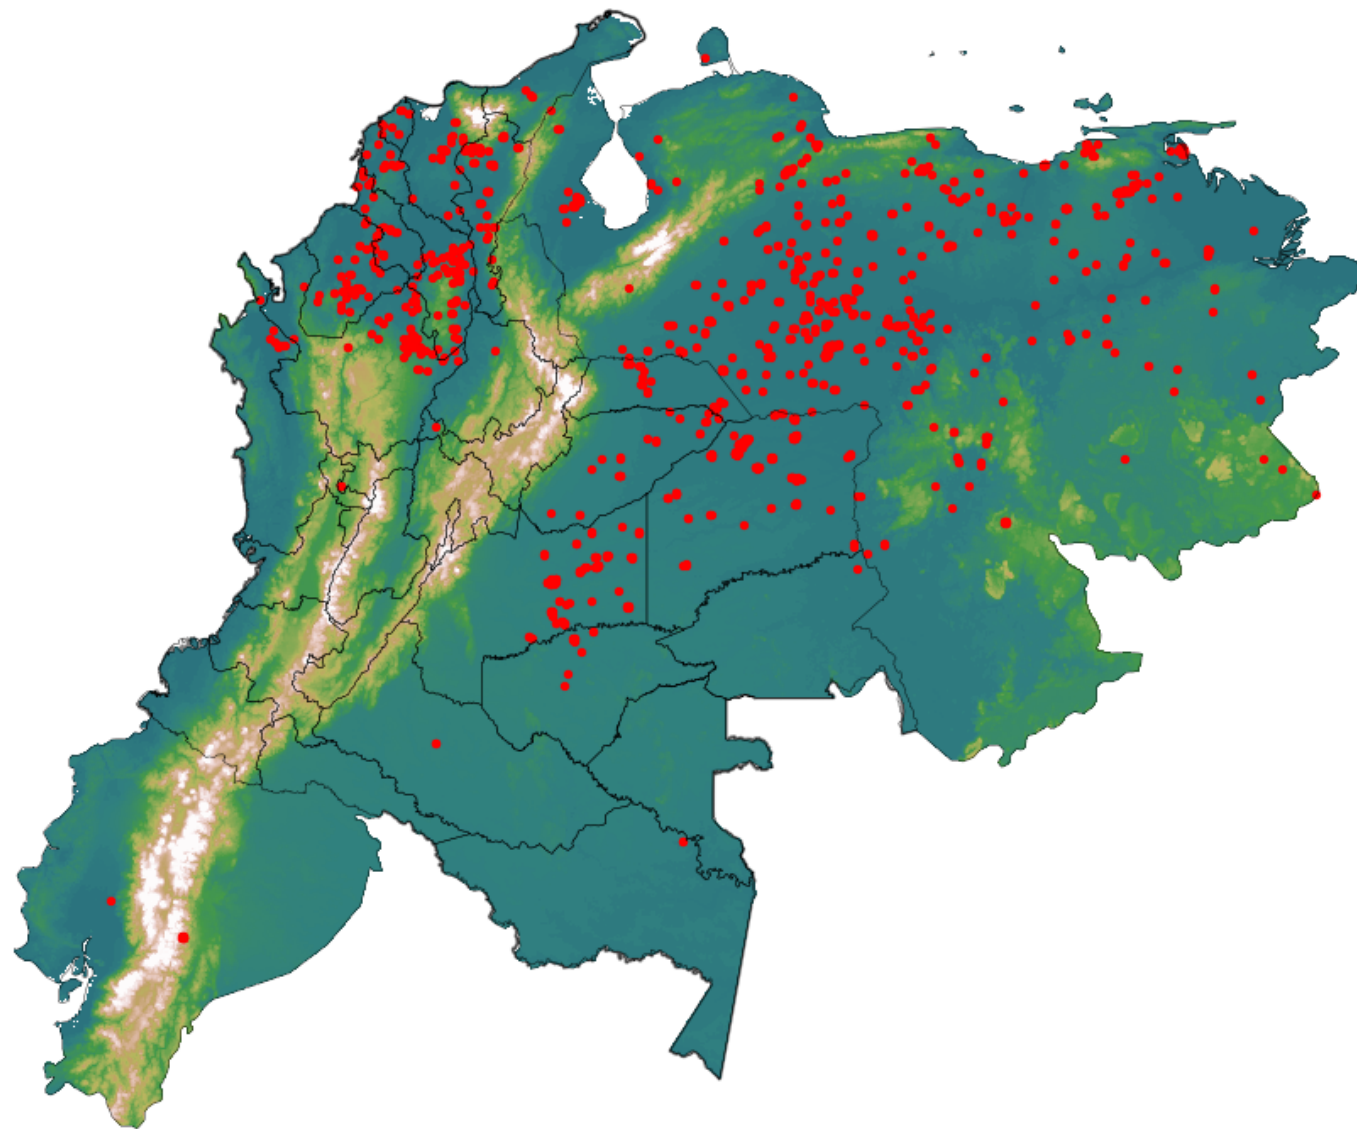

Anomalías térmicas e incendios - MODIS Terra

Probabilidad superior a 70% de ser un incendio

Mapa últimas 48 horas 2020-03-26

Conteo total: 1323

Distribución

Col Amazonía:	2.12%
Col Andina:	9.9%
Col Caribe:	12.09%
Col Orinoquia:	21.47%
Col Pacífico:	0.15%
Ecuador:	0.76%
Venezuela:	53.4%