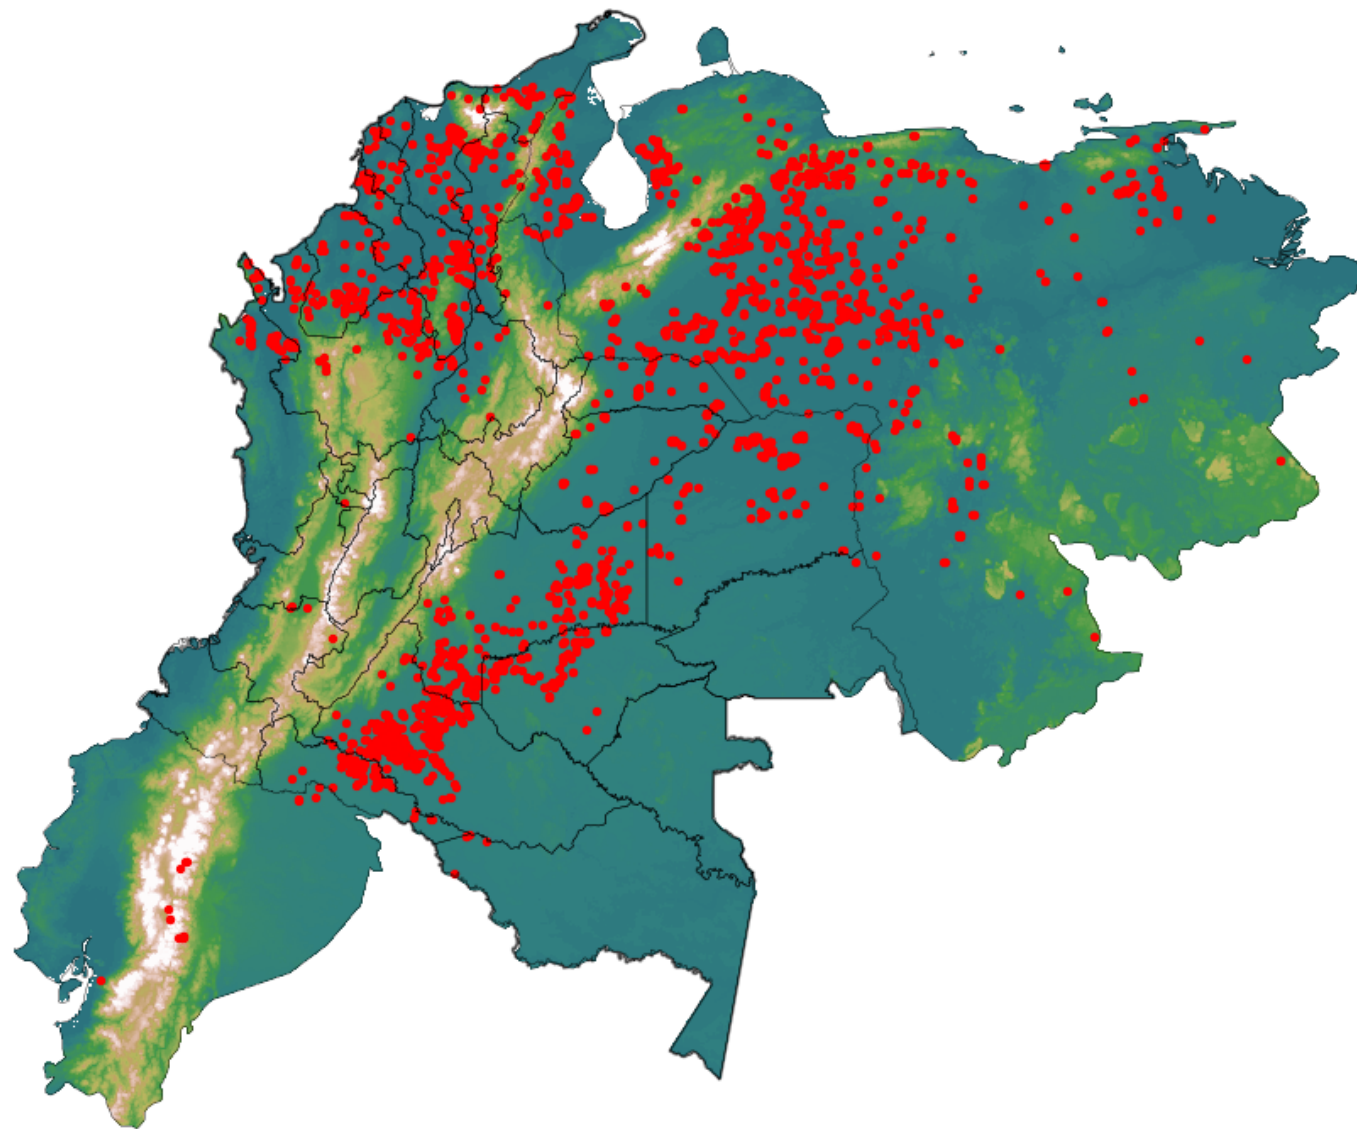

Anomalías térmicas e incendios - MODIS Terra

Probabilidad superior a 70% de ser un incendio

Mapa últimas 48 horas 2020-03-23

Conteo total: 3489

Distribución

Col Amazonía:	17.34%
Col Andina:	7.22%
Col Caribe:	9.43%
Col Orinoquia:	15.39%
Col Pacífico:	1.06%
Ecuador:	0.49%
Venezuela:	49.0%