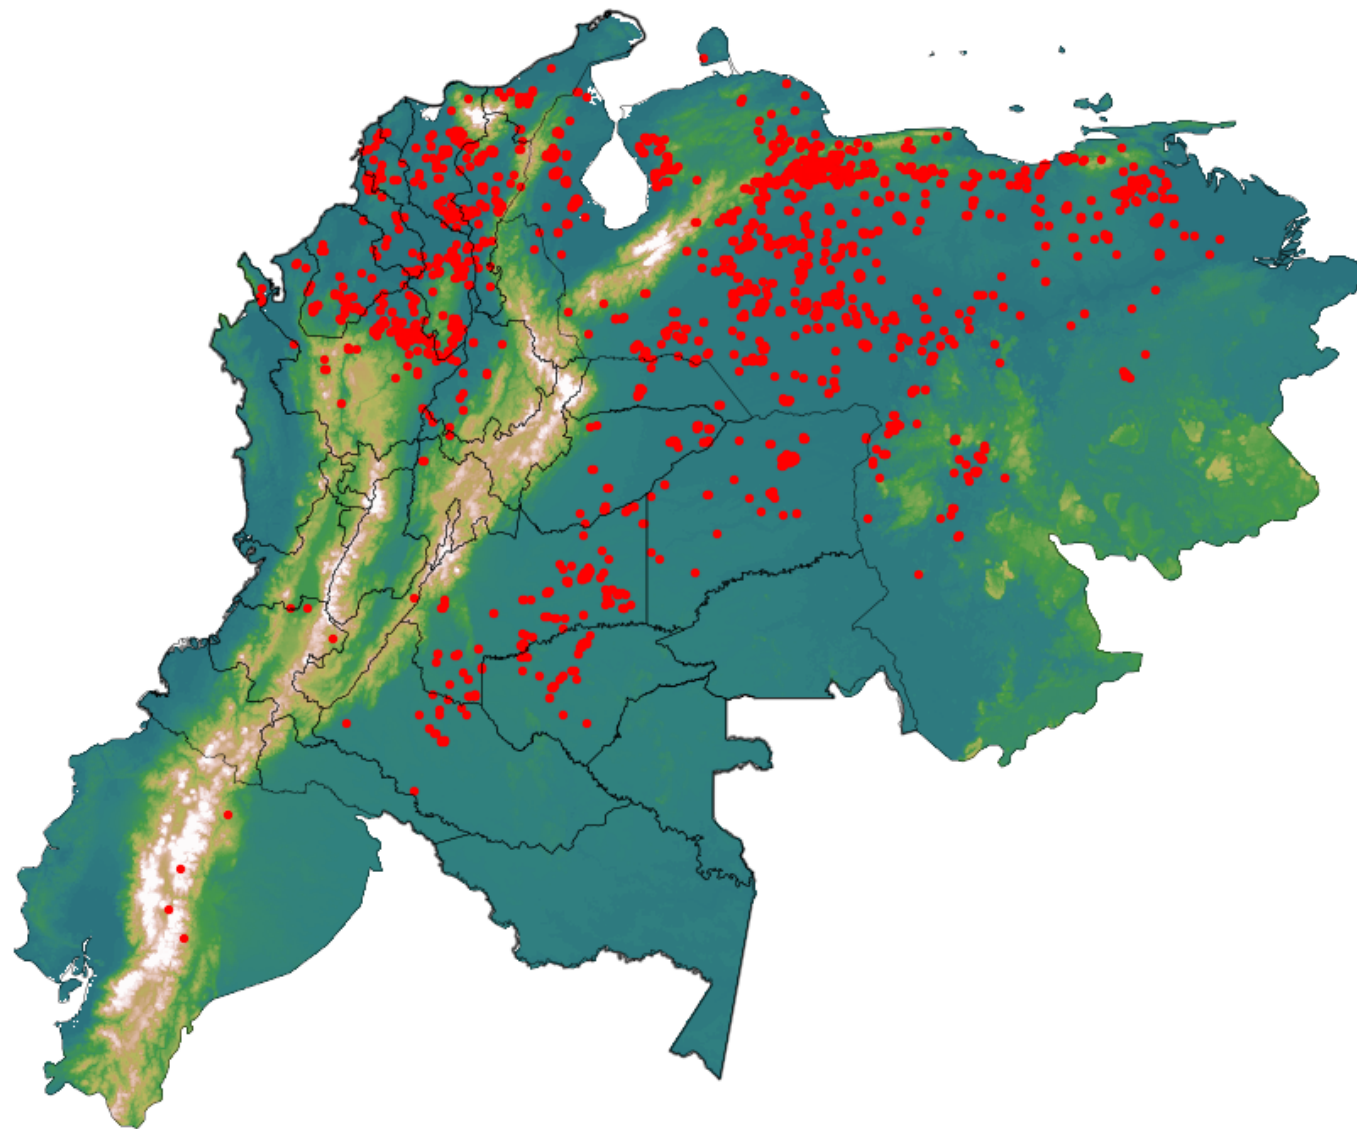

Anomalías térmicas e incendios - MODIS Terra

Probabilidad superior a 70% de ser un incendio

Mapa últimas 48 horas 2020-03-21

Conteo total: 2332

Distribución

Col Amazonía:	3.82%
Col Andina:	11.88%
Col Caribe:	12.52%
Col Orinoquia:	9.95%
Col Pacífico:	0.21%
Ecuador:	0.17%
Venezuela:	61.4%