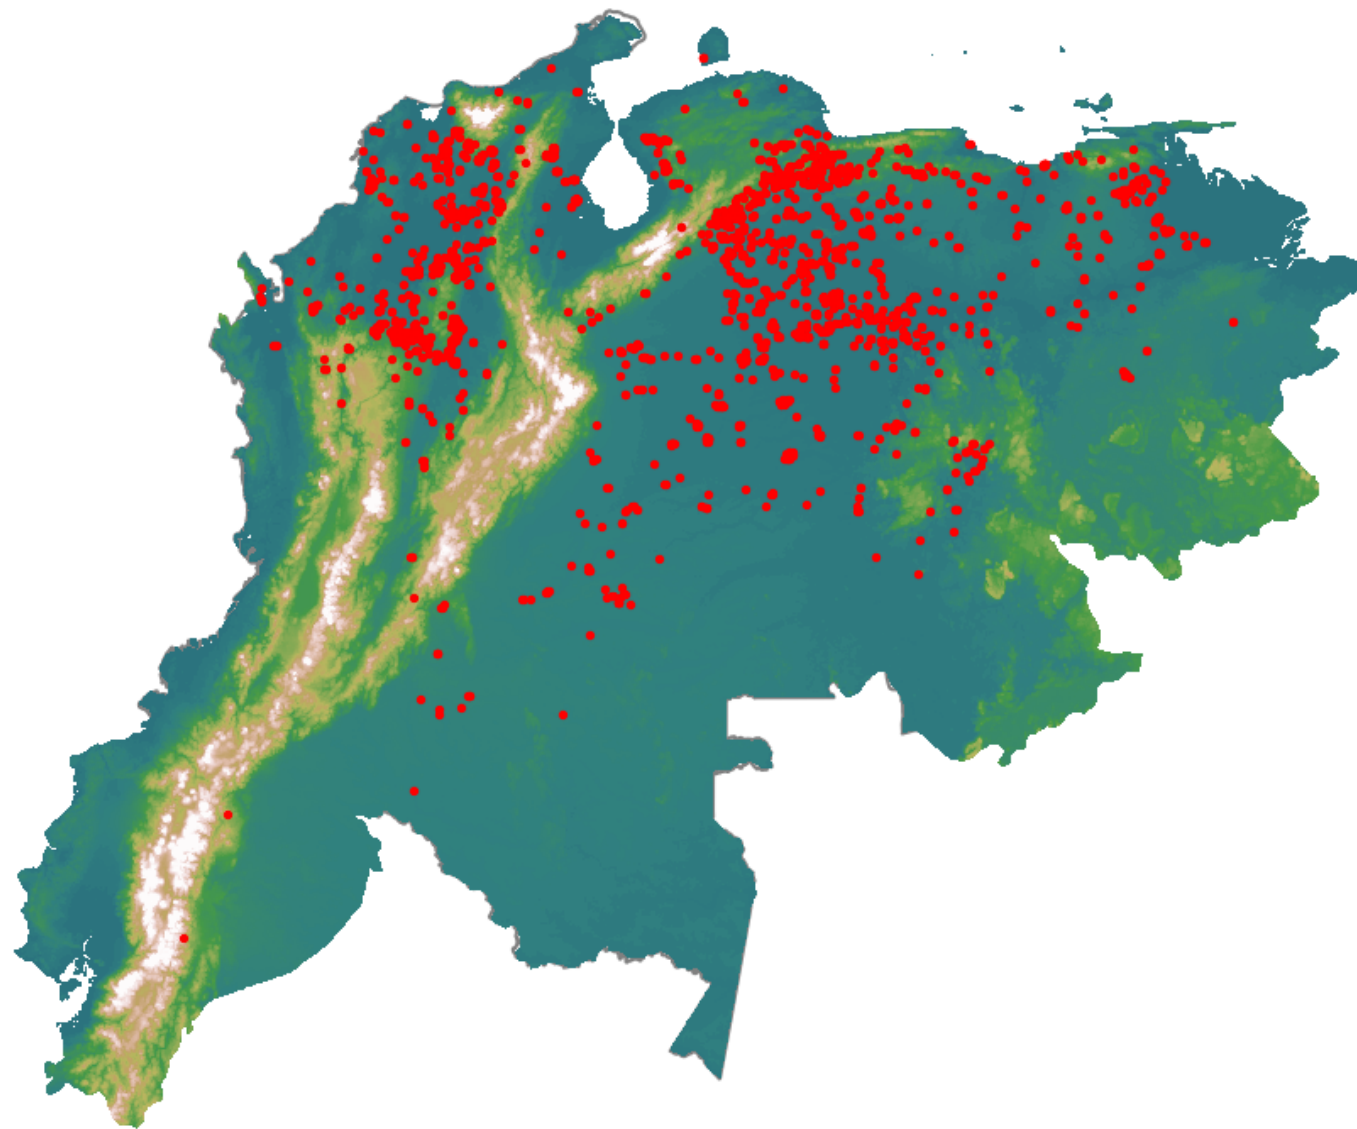

Anomalías térmicas e incendios - MODIS Terra

Probabilidad superior a 70% de ser un incendio

Mapa últimas 48 horas 2020-03-20

Conteo total: 2261

Distribución

Col Amazonía:	0.57%
Col Andina:	14.02%
Col Caribe:	11.81%
Col Orinoquia:	8.23%
Col Pacífico:	0.31%
Ecuador:	0.09%
Venezuela:	65.1%