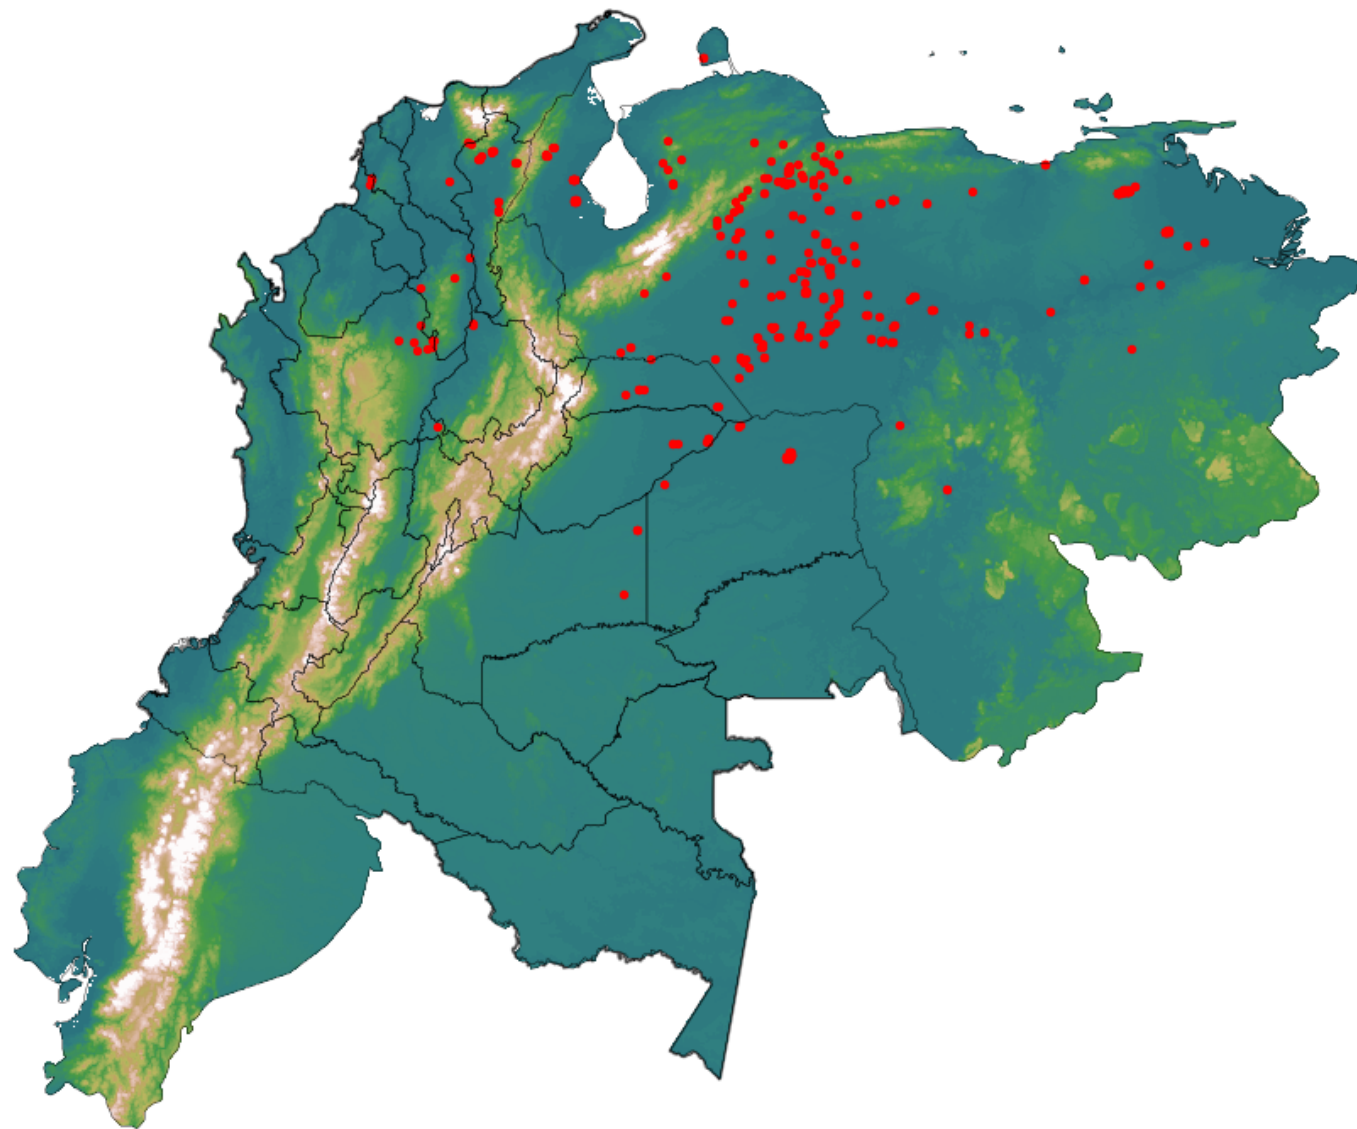

Anomalías térmicas e incendios - MODIS Terra

Probabilidad superior a 95% de ser un incendio

Mapa últimas 48 horas 2020-03-19

Conteo total: 409

Distribución

Col Amazonía:	0.0%
Col Andina:	5.13%
Col Caribe:	3.67%
Col Orinoquia:	11.49%
Col Pacífico:	0.0%
Ecuador:	0.0%
Venezuela:	80.0%